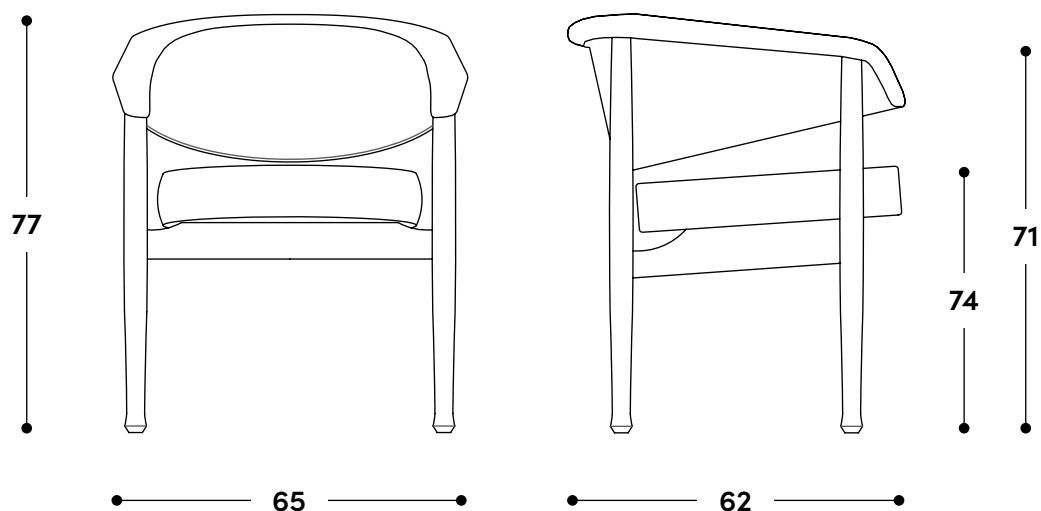

↔ Dimensões gerais

65 x 62 x 77h (cm)

📦 Materiais e fabricação

Estrutura em madeira maciça
Assento e encosto em couro ou tecido
fornecido
Botões em aço inox.

© Copyright

"A linha de mobiliário Sergio Rodrigues é concessão da Lin Brasil Indústria e Comércio de Móveis Ltda que produz e comercializa com exclusividade a linha dentro do território brasileiro e para o exterior e é protegida pela lei de direitos autorais, sendo passível de sanções legais tanto na esfera cível como na criminal, servindo o presente termo para afastar qualquer alegação de boa-fé no uso não autorizado das Peças em questão nos termos do artigo 159 e 1518 do Código Civil."

↔ Overall dimensions

65 x 62 x 77h (cm)

📦 Materials and production

Solid wood structure.
Seat and backrest upholstered in provided leather or fabric.
Stainless steel buttons.
With chromed casters available WITH and WITHOUT silicone ring (with ring recommended for wooden floors and without ring recommended for carpeted floors).

↔ Overall dimensions

65 x 62 x 77h (cm)

📦 Materials and production

Solid wood frame
Seat and backrest in leather or supplied fabric
Stainless steel buttons.

© Copyright

"The Sergio Rodrigues furniture line is licensed to Lin Brasil Indústria e Comércio de Móveis Ltda., which exclusively produces and markets the line within Brazilian territory and abroad, and is protected by copyright law, being subject to legal sanctions in both the civil and criminal spheres. This statement serves to prevent any allegation of good faith in the unauthorized use of the pieces in question, pursuant to Articles 159 and 1518 of the Civil Code."