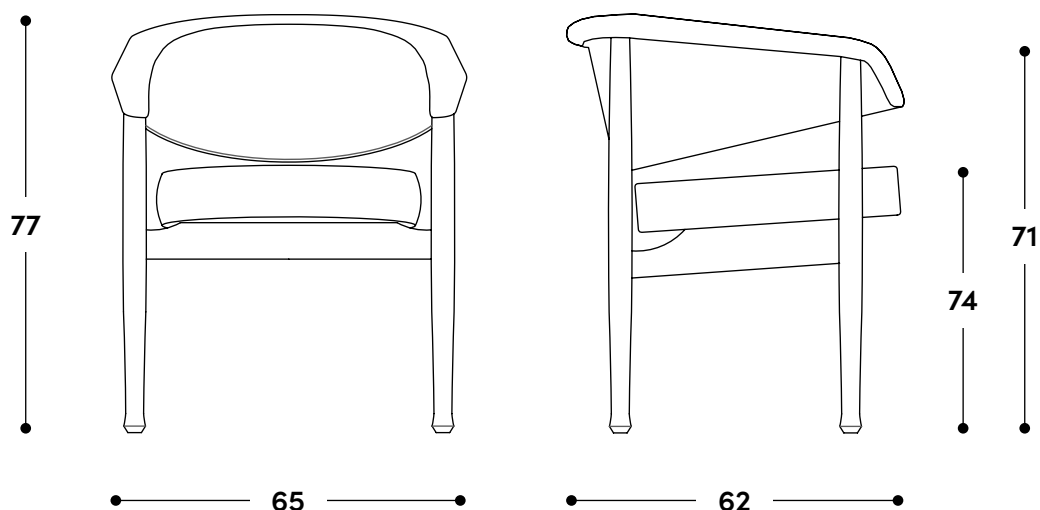

Poltrona BEG - com rodízio 1967

↔ Dimensões gerais

65 x 62 x 77h (cm)

📦 Materiais e fabricação

Estrutura em madeira maciça
Assento e encosto em couro ou tecido fornecido
Botões em aço inox
Com rodízios cromados nas versões COM e SEM anel de silicone (com anel recomendado para pisos de madeira e sem anel recomendado para pisos com tapetes).

↔ Dimensões gerais

65 x 62 x 77h (cm)

📦 Materiais e fabricação

Estrutura em madeira maciça
Assento e encosto em couro ou tecido
fornecido
Botões em aço inox.

© Copyright

"A linha de mobiliário Sergio Rodrigues é concessão da Lin Brasil Indústria e Comércio de Móveis Ltda que produz e comercializa com exclusividade a linha dentro do território brasileiro e para o exterior e é protegida pela lei de direitos autorais, sendo passível de sanções legais tanto na esfera cível como na criminal, servindo o presente termo para afastar qualquer alegação de boa-fé no uso não autorizado das Peças em questão nos termos do artigo 159 e 1518 do Código Civil."

↔ Overall dimensions

65 x 62 x 77h (cm)

📦 Materials and production

Solid wood structure.
Seat and backrest upholstered in provided leather or fabric.
Stainless steel buttons.
With chromed casters available WITH and WITHOUT silicone ring (with ring recommended for wooden floors and without ring recommended for carpeted floors).

↔ Overall dimensions

65 x 62 x 77h (cm)

📦 Materials and production

Solid wood frame
Seat and backrest in leather or supplied fabric
Stainless steel buttons.

© Copyright

"The Sergio Rodrigues furniture line is licensed to Lin Brasil Indústria e Comércio de Móveis Ltda., which exclusively produces and markets the line within Brazilian territory and abroad, and is protected by copyright law, being subject to legal sanctions in both the civil and criminal spheres. This statement serves to prevent any allegation of good faith in the unauthorized use of the pieces in question, pursuant to Articles 159 and 1518 of the Civil Code."