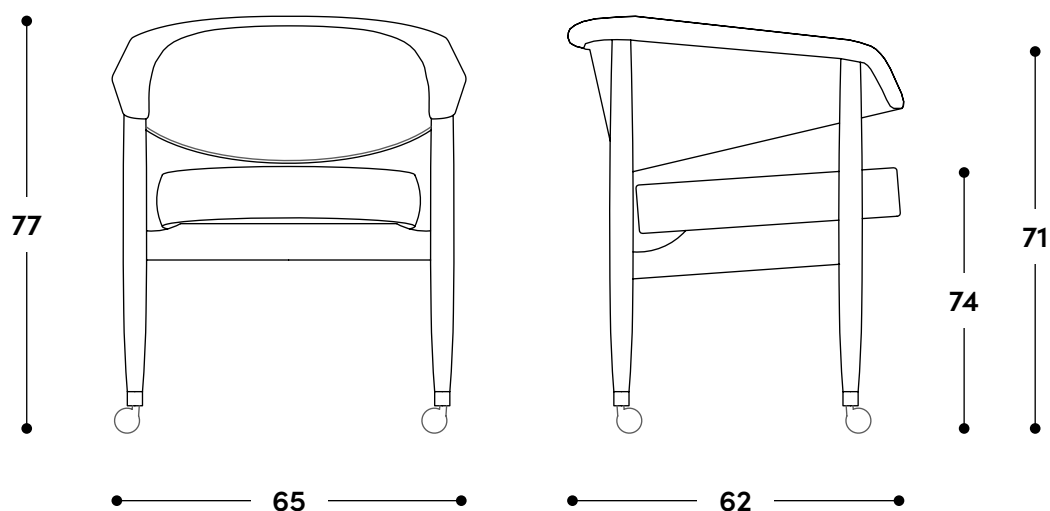

Poltrona BEG - com rodízio 1967

↔ Dimensões gerais

65 x 62 x 77h (cm)

📦 Materiais e fabricação

Estrutura em madeira maciça
Assento e encosto em couro ou tecido fornecido
Botões em aço inox
Com rodízios cromados nas versões COM e SEM anel de silicone (com anel recomendado para pisos de madeira e sem anel recomendado para pisos com tapetes).

↔ Dimensões gerais

65 x 62 x 77h (cm)

📦 Materiais e fabricação

Estrutura em madeira maciça
Assento e encosto em couro ou tecido
fornecido
Botões em aço inox.

© Copyright

"A linha de mobiliário Sergio Rodrigues é concessão da Lin Brasil Indústria e Comércio de Móveis Ltda que produz e comercializa com exclusividade a linha dentro do território brasileiro e para o exterior e é protegida pela lei de direitos autorais, sendo passível de sanções legais tanto na esfera cível como na criminal, servindo o presente termo para afastar qualquer alegação de boa-fé no uso não autorizado das Peças em questão nos termos do artigo 159 e 1518 do Código Civil."

↔ Overall dimensions

65 x 62 x 77h (cm)

📦 Materials and production

Solid wood structure.
Seat and backrest upholstered in provided leather or fabric.
Stainless steel buttons.
With chromed casters available WITH and WITHOUT silicone ring (with ring recommended for wooden floors and without ring recommended for carpeted floors).

↔ Overall dimensions

65 x 62 x 77h (cm)

📦 Materials and production

Solid wood frame
Seat and backrest in leather or supplied fabric
Stainless steel buttons.

© Copyright

"The Sergio Rodrigues furniture line is licensed to Lin Brasil Indústria e Comércio de Móveis Ltda., which exclusively produces and markets the line within Brazilian territory and abroad, and is protected by copyright law, being subject to legal sanctions in both the civil and criminal spheres. This statement serves to prevent any allegation of good faith in the unauthorized use of the pieces in question, pursuant to Articles 159 and 1518 of the Civil Code."