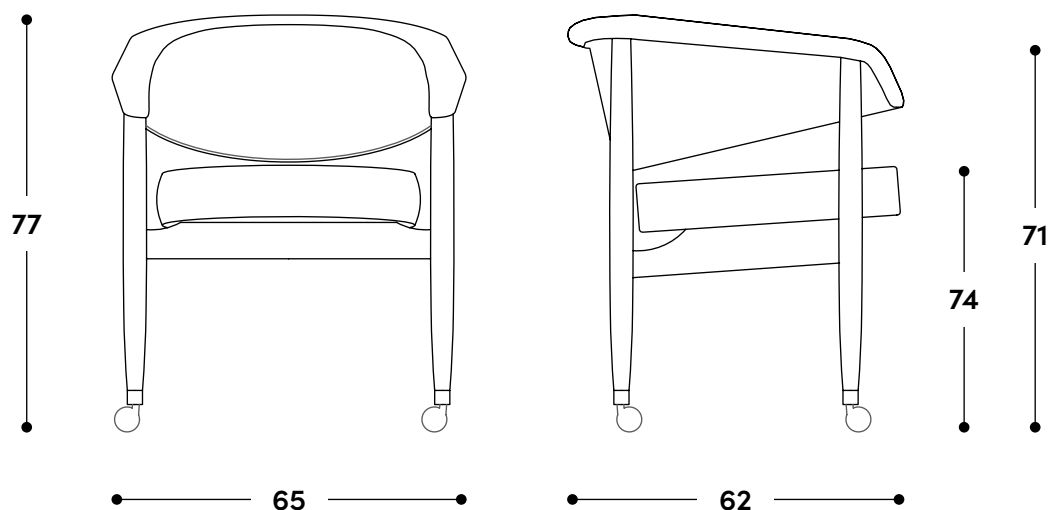

Poltrona BEG - com rodízio 1967

↔ Dimensões gerais

65 x 62 x 77h (cm)

📦 Materiais e fabricação

Estrutura em madeira maciça
Assento e encosto em couro ou tecido fornecido
Botões em aço inox
Com rodízios cromados nas versões COM e SEM anel de silicone (com anel recomendado para pisos de madeira e sem anel recomendado para pisos com tapetes).

↔ Dimensões gerais

65 x 62 x 77h (cm)

📦 Materiais e fabricação

Estrutura em madeira maciça
Assento e encosto em couro ou tecido
fornecido
Botões em aço inox.

© Copyright

"A linha de mobiliário Sergio Rodrigues é concessão da Lin Brasil Indústria e Comércio de Móveis Ltda que produz e comercializa com exclusividade a linha dentro do território brasileiro e para o exterior e é protegida pela lei de direitos autorais, sendo passível de sanções legais tanto na esfera cível como na criminal, servindo o presente termo para afastar qualquer alegação de boa-fé no uso não autorizado das Peças em questão nos termos do artigo 159 e 1518 do Código Civil."

↔ Overall dimensions

65 x 62 x 77h (cm)

📦 Materials and production

Solid wood structure.
Seat and backrest upholstered in provided leather or fabric.
Stainless steel buttons.
With chromed casters available WITH and WITHOUT silicone ring (with ring recommended for wooden floors and without ring recommended for carpeted floors).

↔ Overall dimensions

65 x 62 x 77h (cm)

📦 Materials and production

Solid wood frame
Seat and backrest in leather or supplied fabric
Stainless steel buttons.

© Copyright

"The Sergio Rodrigues furniture line is licensed to Lin Brasil Indústria e Comércio de Móveis Ltda., which exclusively produces and markets the line within Brazilian territory and abroad, and is protected by copyright law, being subject to legal sanctions in both the civil and criminal spheres. This statement serves to prevent any allegation of good faith in the unauthorized use of the pieces in question, pursuant to Articles 159 and 1518 of the Civil Code."