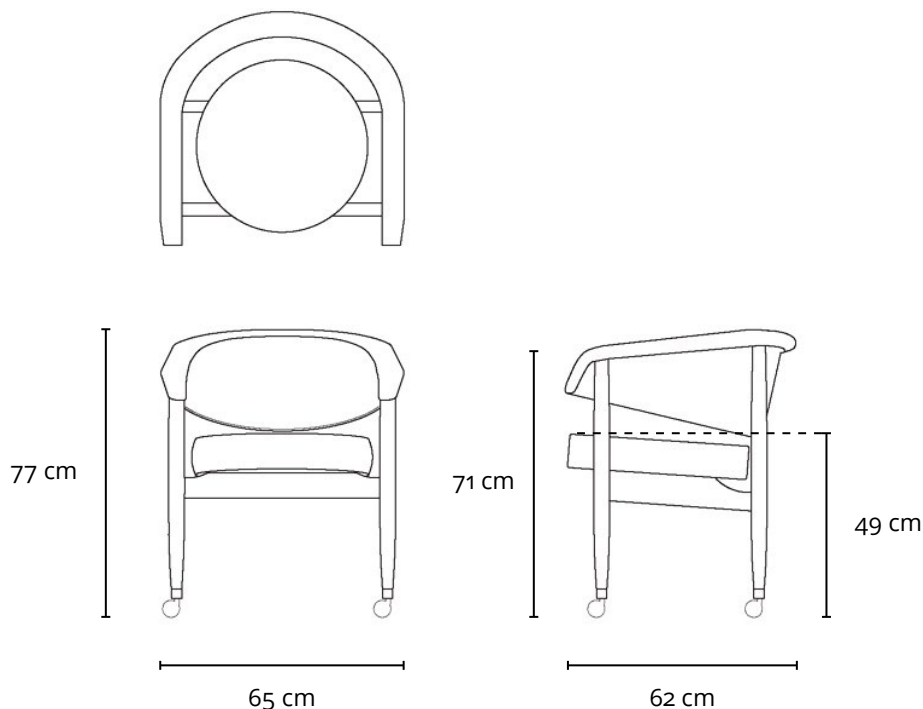

POLTRONA BEG - COM RODÍZIO

1967

DESCRIÇÃO TÉCNICA

DIMENSÕES

- 65 x 62 x 77h (cm)

MATERIAIS E FABRICAÇÃO

- Estrutura em madeira maciça.
- Tapa furo e anéis em aço inox.
- Assento e encosto estofados, revestidos em couro natural ou tecido.
- Os rodízios cromados com anel de silicone são recomendados para pisos frios ou laminados alto tráfego. O uso em piso de madeira pode riscar ou marcar.

INFORMAÇÕES

Dúvidas sobre garantia? Acesse:
www.linbrasil.com.br > FAQ

Dúvidas sobre o produto? Entre em contato conosco pelo e-mail:
contato@linbrasil.com.br

LinBrasil

SERGIO RODRIGUES
ORIGINAL LICENSED PRODUCTS SINCE 2002

LinBrasil Licensed by Sergio Rodrigues © Todos os direitos reservados.