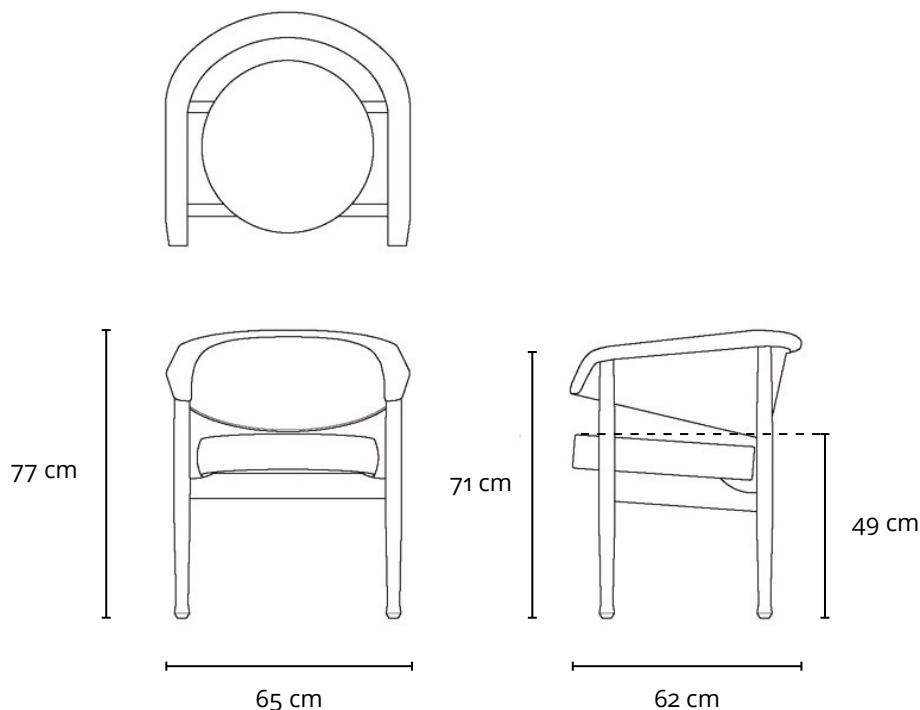

POLTRONA BEG - COM RODÍZIO

1967

DESCRIÇÃO TÉCNICA

DIMENSÕES

- 65 x 62 x 77h (cm)

MATERIAIS E FABRICAÇÃO

- Estrutura em madeira maciça.
- Tapa furo e anéis em aço inox.
- Assento e encosto estofados, revestidos em couro natural ou tecido.
- Os rodízios cromados com anel de silicone são recomendados para pisos frios ou laminados alto tráfego. O uso em piso de madeira pode riscar ou marcar.

LinBrasil Licensed by Sergio Rodrigues © Todos os direitos reservados.

POLTRONA BEG - SEM RODÍZIO

1967

DESCRIÇÃO TÉCNICA

DIMENSÕES

- 65 x 62 x 77h (cm)

MATERIAIS E FABRICAÇÃO

- Estrutura em madeira maciça.
- Tapa furo em aço inox.
- Assento e encosto estofados, revestidos em couro natural ou tecido.

LinBrasil Licensed by Sergio Rodrigues © Todos os direitos reservados.

BEG ARMCHAIR - WITH CASTERS

1967

PRODUCT INFO

DIMENSIONS

- 65 x 62 x 77h (cm)
- 25.5" x 24.5" x 30.3"h (inches)*

PRODUCT DESCRIPTION

- Solid wood frame.
- Stainless steel plugs / leg ends.
- Upholstered seat and back.
- Chrome plated casters with silicone ring. Recommended to flat surfaces. Wooden floors can be scratched by them.

LinBrasil Licensed by Sergio Rodrigues © Todos os direitos reservados.

BEG ARMCHAIR - WITHOUT CASTERS

1967

PRODUCT INFO

DIMENSIONS

- 65 x 62 x 77h (cm)
- 25.5" x 24.5" x 30.3"h (inches)*

PRODUCT DESCRIPTION