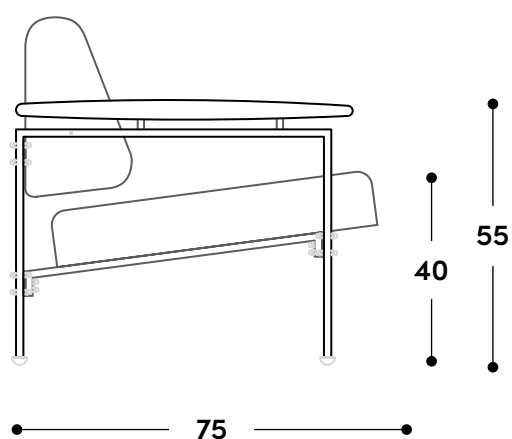

## Poltrona Beto 1958

### ↔ Dimensões gerais

84 x 75 x 71h (cm)

### ↔ Overall dimensions

84 x 75 x 71h (cm)