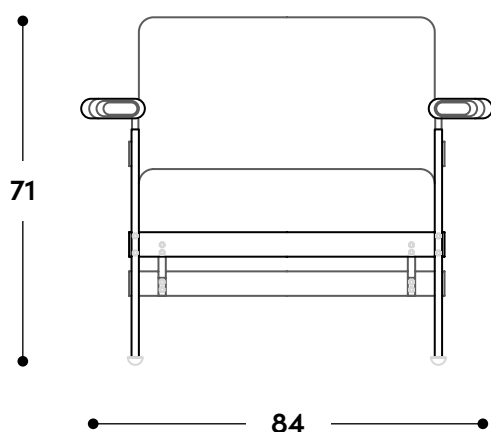

## Poltrona Beto 1958

### ↔ Dimensões gerais

84 x 75 x 71h (cm)

### ↔ Overall dimensions

84 x 75 x 71h (cm)