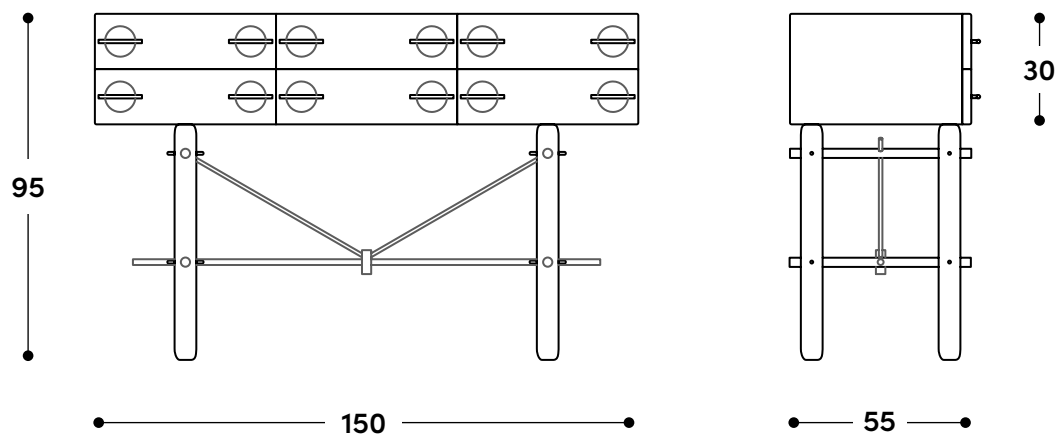

Cômoda Bianca 1993

↔ Dimensões gerais

150 x 55 x 95h (cm)

📦 Materiais e fabricação

Frente das gavetas e pernas em madeira maciça.

Corpo em painel de fibra de madeira com encabeçamento maciço, revestido por lâmina natural.

↔ Overall dimensions

150 x 55 x 95h (cm)

📦 Materials and production

Drawer fronts and legs in solid wood.
Body in wood fiber panel with solid wood edging, covered with natural veneer.
Metal parts in stainless steel or brass.