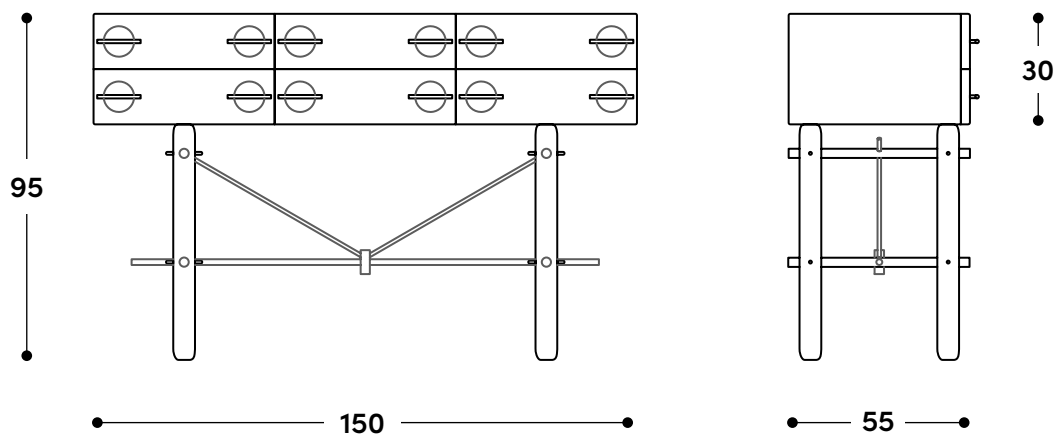

Cômoda Bianca 1993

↔ Dimensões gerais

150 x 55 x 95h (cm)

📦 Materiais e fabricação

Frente das gavetas e pernas em madeira maciça.

Corpo em painel de fibra de madeira com encabeçamento maciço, revestido por lâmina natural.

↔ Overall dimensions

150 x 55 x 95h (cm)

📦 Materials and production

Drawer fronts and legs in solid wood.
Body in wood fiber panel with solid wood edging, covered with natural veneer.
Metal parts in stainless steel or brass.