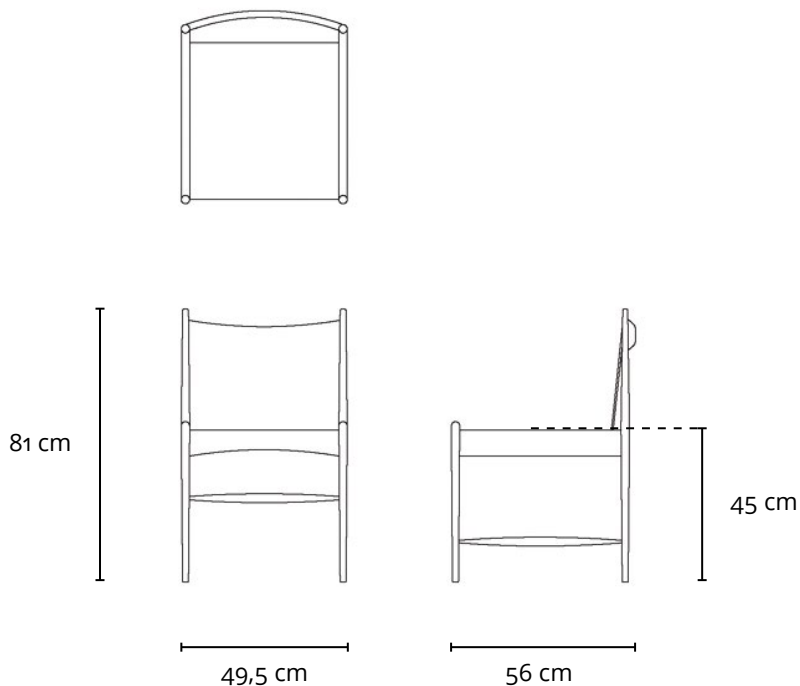

CADEIRA CANTU 1958

DESCRIÇÃO TÉCNICA

DIMENSÕES

- 49,5 x 56 x 81h (cm)

MATERIAIS E FABRICAÇÃO

- Estrutura em madeira maciça.
- Assento e encosto em couro natural ou tecido.
- Opção de almofada sobreposta ao assento.

LinBrasil Licensed by Sergio Rodrigues © Todos os direitos reservados.

CANTU CHAIR

1958

PRODUCT INFO

DIMENSIONS

- 49,5 x 56 x 81h (cm)
- 19.5" x 22" x 32"h (inches)*

PRODUCT DESCRIPTION

- Solid wood frame.
- Seat and back in fabric or natural leather.
- Optional loose cushion on seat.