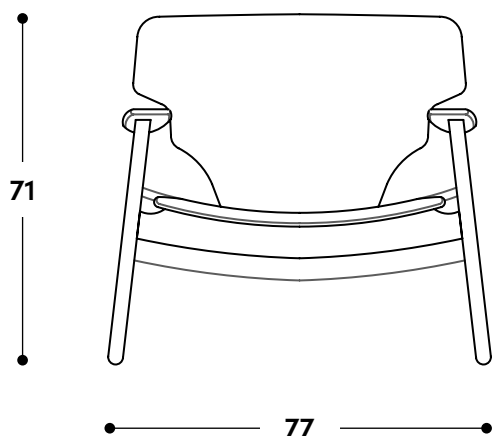

LinBrasil

Poltrona Diz 2001

↔ Dimensões gerais

77 x 88 x 71h (cm)

📦 Materiais e fabricação

Estrutura em madeira maciça.
Assento e encosto em compensado moldado, folheado em carvalho ou imbuia.
Opção de assento e/ou encosto estofados ou de almofada sobreposta ao assento.

↔ Overall dimensions

77 x 88 x 71h (cm)

📦 Materials and production

Solid wood frame.
Seat and backrest in molded plywood,
veneered in oak or imbuia.
Optional upholstered seat and/or
backrest, or optional loose seat cushion.