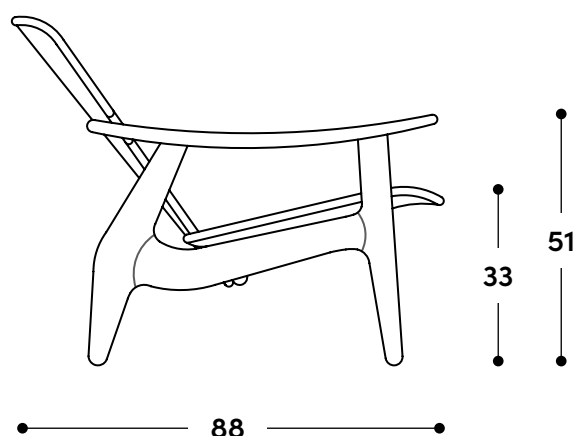

LinBrasil

Poltrona Diz 2001

↔ Dimensões gerais

77 x 88 x 71h (cm)

📦 Materiais e fabricação

Estrutura em madeira maciça.
Assento e encosto em compensado moldado, folheado em carvalho ou imbuia.
Opção de assento e/ou encosto estofados ou de almofada sobreposta ao assento.

↔ Overall dimensions

77 x 88 x 71h (cm)

📦 Materials and production

Solid wood frame.
Seat and backrest in molded plywood,
veneered in oak or imbuia.
Optional upholstered seat and/or
backrest, or optional loose seat cushion.