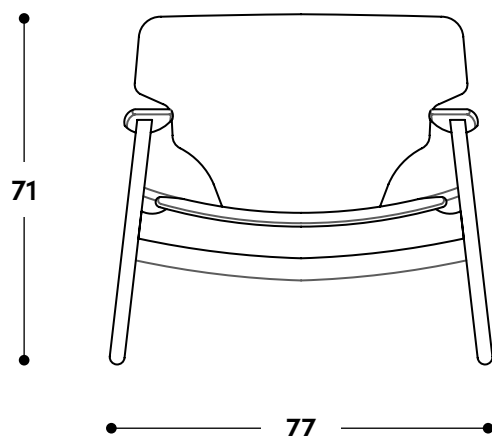

LinBrasil

Poltrona Diz 2001

↔ Dimensões gerais

77 x 88 x 71h (cm)

📦 Materiais e fabricação

Estrutura em madeira maciça.
Assento e encosto em compensado moldado, folheado em carvalho ou imbuia.
Opção de assento e/ou encosto estofados ou de almofada sobreposta ao assento.

↔ Overall dimensions

77 x 88 x 71h (cm)

📦 Materials and production

Solid wood frame.
Seat and backrest in molded plywood,
veneered in oak or imbuia.
Optional upholstered seat and/or
backrest, or optional loose seat cushion.