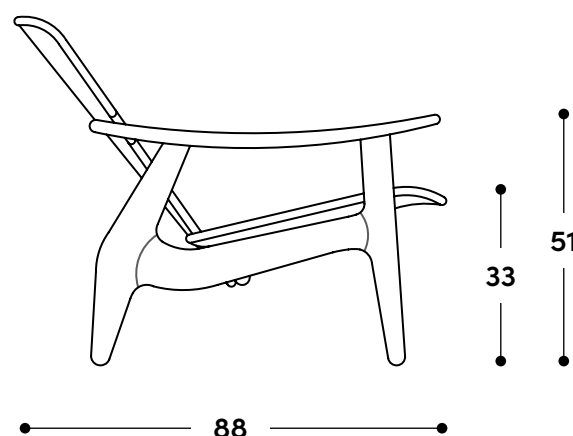

LinBrasil

Poltrona Diz 2001

↔ Dimensões gerais

77 x 88 x 71h (cm)

📦 Materiais e fabricação

Estrutura em madeira maciça.
Assento e encosto em compensado moldado, folheado em carvalho ou imbuia.
Opção de assento e/ou encosto estofados ou de almofada sobreposta ao assento.

↔ Overall dimensions

77 x 88 x 71h (cm)

📦 Materials and production

Solid wood frame.
Seat and backrest in molded plywood,
veneered in oak or imbuia.
Optional upholstered seat and/or
backrest, or optional loose seat cushion.