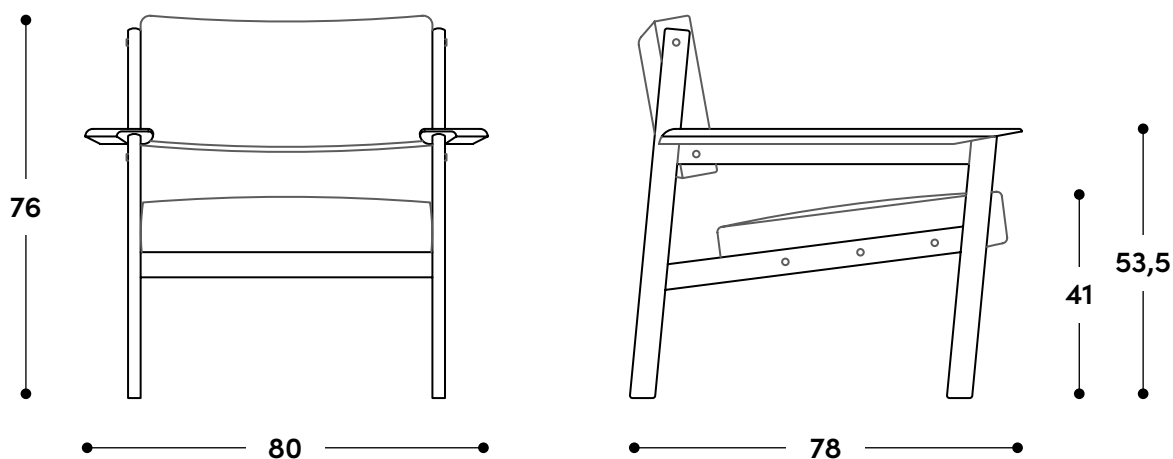

Poltrona Drummond 1959

↔ Dimensões gerais

80 x 78 x 76h (cm)

📦 Materiais e fabricação

Estrutura em madeira maciça.
Assento e encosto estofados, revestidos em couro natural ou tecido.

© Copyright

"A linha de mobiliário Sergio Rodrigues é concessão da Lin Brasil Indústria e Comércio de Móveis Ltda que produz e comercializa com exclusividade a linha dentro do território brasileiro e para o exterior e é protegida pela lei de direitos autorais, sendo passível de sanções legais tanto na esfera cível como na criminal, servindo o presente termo para afastar qualquer alegação de boa-fé no uso não autorizado das Peças em questão nos termos do artigo 159 e 1518 do Código Civil."

↔ Overall dimensions

80 x 78 x 76h (cm)

📦 Materials and production

Solid wood frame.
Upholstered seat and backrest, covered in natural leather or fabric.

© Copyright

"The Sergio Rodrigues furniture line is licensed to Lin Brasil Indústria e Comércio de Móveis Ltda., which exclusively produces and markets the line within Brazilian territory and abroad, and is protected by copyright law, being subject to legal sanctions in both the civil and criminal spheres. This statement serves to prevent any allegation of good faith in the unauthorized use of the pieces in question, pursuant to Articles 159 and 1518 of the Civil Code."