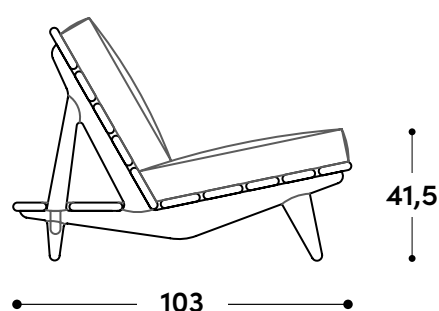

Sofá Hauner 1954

↔ Dimensões gerais

180 x 103 x 74h (cm)

📦 Materiais e fabricação

Estrutura em madeira maciça.
Assento e encosto estofados, revestidos em couro natural ou tecido.

© Copyright

"A linha de mobiliário Sergio Rodrigues é concessão da Lin Brasil Indústria e Comércio de Móveis Ltda que produz e comercializa com exclusividade a linha dentro do território brasileiro e para o exterior e é protegida pela lei de direitos autorais, sendo passível de sanções legais tanto na esfera cível como na criminal, servindo o presente termo para afastar qualquer alegação de boa-fé no uso não autorizado das Peças em questão nos termos do artigo 159 e 1518 do Código Civil."

180 x 103 x 74h (cm)

📦 Materials and production

Solid wood frame.
Upholstered seat and backrest, covered in natural leather or fabric.

© Copyright

"The Sergio Rodrigues furniture line is licensed to Lin Brasil Indústria e Comércio de Móveis Ltda., which exclusively produces and markets the line within Brazilian territory and abroad, and is protected by copyright law, being subject to legal sanctions in both the civil and criminal spheres. This statement serves to prevent any allegation of good faith in the unauthorized use of the pieces in question, pursuant to Articles 159 and 1518 of the Civil Code."