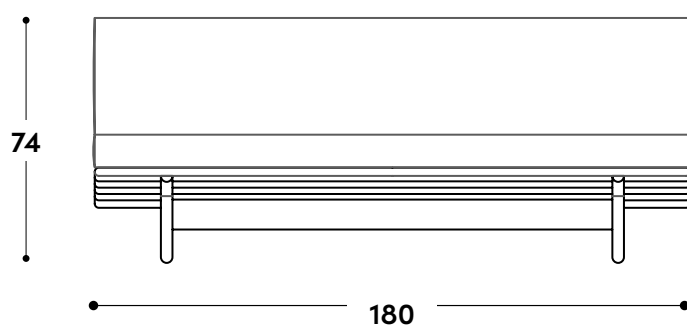

Sofá Hauner 1954

↔ Dimensões gerais

180 x 103 x 74h (cm)

📦 Materiais e fabricação

Estrutura em madeira maciça.
Assento e encosto estofados, revestidos em couro natural ou tecido.

© Copyright

"A linha de mobiliário Sergio Rodrigues é concessão da Lin Brasil Indústria e Comércio de Móveis Ltda que produz e comercializa com exclusividade a linha dentro do território brasileiro e para o exterior e é protegida pela lei de direitos autorais, sendo passível de sanções legais tanto na esfera cível como na criminal, servindo o presente termo para afastar qualquer alegação de boa-fé no uso não autorizado das Peças em questão nos termos do artigo 159 e 1518 do Código Civil."

180 x 103 x 74h (cm)

📦 Materials and production

Solid wood frame.
Upholstered seat and backrest, covered in natural leather or fabric.

© Copyright

"The Sergio Rodrigues furniture line is licensed to Lin Brasil Indústria e Comércio de Móveis Ltda., which exclusively produces and markets the line within Brazilian territory and abroad, and is protected by copyright law, being subject to legal sanctions in both the civil and criminal spheres. This statement serves to prevent any allegation of good faith in the unauthorized use of the pieces in question, pursuant to Articles 159 and 1518 of the Civil Code."