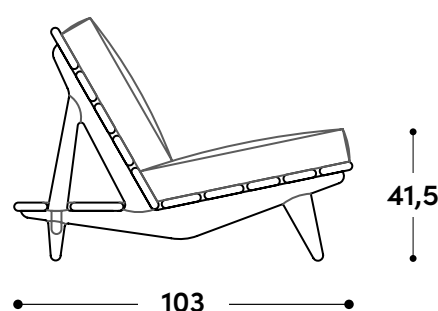

Hauner sofa 1954

↔ Overall dimensions

180 x 103 x 74h (cm)

📦 Materials and production

Solid wood frame.
Upholstered seat and backrest, covered in natural leather or fabric.

© Copyright

"The Sergio Rodrigues furniture line is licensed to Lin Brasil Indústria e Comércio de Móveis Ltda., which exclusively produces and markets the line within Brazilian territory and abroad, and is protected by copyright law, being subject to legal sanctions in both the civil and criminal spheres. This statement serves to prevent any allegation of good faith in the unauthorized use of the pieces in question, pursuant to Articles 159 and 1518 of the Civil Code."

⊕ Information

Warranty information available at:
www.linbrasil.com.br/faq-linbrasil

For more information about the product, please contact us by email at:

contato@linbrasil.com.br