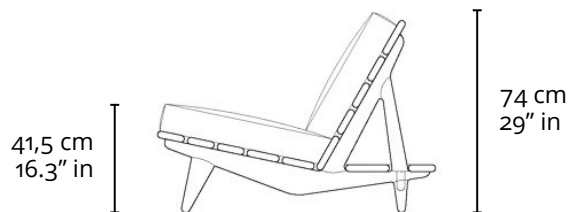

SOFÁ HAUNER

1954

DESCRIÇÃO TÉCNICA

DIMENSÕES

- 180 x 103 x 74h (cm)

MATERIAIS E FABRICAÇÃO

- Estrutura em madeira maciça.
- Assento e encosto estofados, revestidos em couro natural ou tecido.

INFORMAÇÕES

LinBrasil Licensed by Sergio Rodrigues © Todos os direitos reservados.

HAUNER SOFA 1954

180 cm | 70.8" in

41,5 cm
16.3" in

74 cm
29" in

103 cm | 40.5" in

PRODUCT INFO

DIMENSIONS

- 180 x 103 x 74h (cm)
- 70.8" x 40.5" x 29"h (inches)*

PRODUCT DESCRIPTION

- Solid wood frame.
- Upholstered loose cushions.

* The inch measurements are approximate for better picturing the dimensions. Only the centimeters measurements are accurate.