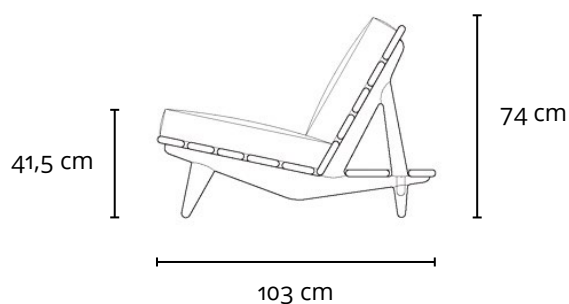

SOFÁ HAUNER

1954

DESCRIÇÃO TÉCNICA

DIMENSÕES

- 180 x 103 x 74h (cm)

MATERIAIS E FABRICAÇÃO

- Estrutura em madeira maciça.
- Assento e encosto estofados, revestidos em couro natural ou tecido.

INFORMAÇÕES

LinBrasil Licensed by Sergio Rodrigues © Todos os direitos reservados.

HAUNER SOFA 1954

180 cm | 70.8" in

41,5 cm
16.3" in

74 cm
29" in

103 cm | 40.5" in

PRODUCT INFO

DIMENSIONS

- 180 x 103 x 74h (cm)
- 70.8" x 40.5" x 29"h (inches)*

PRODUCT DESCRIPTION

- Solid wood frame.
- Upholstered loose cushions.

* The inch measurements are approximate for better picturing the dimensions. Only the centimeters measurements are accurate.