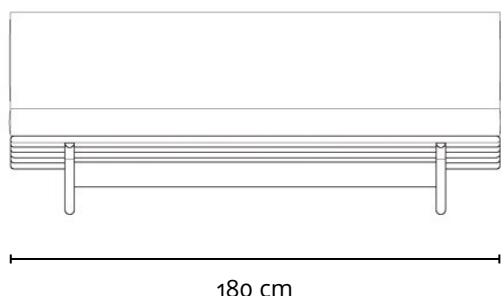

SOFÁ HAUNER

1954

DESCRIÇÃO TÉCNICA

DIMENSÕES

- 180 x 103 x 74h (cm)

MATERIAIS E FABRICAÇÃO

- Estrutura em madeira maciça.
- Assento e encosto estofados, revestidos em couro natural ou tecido.

INFORMAÇÕES

LinBrasil Licensed by Sergio Rodrigues © Todos os direitos reservados.

HAUNER SOFA 1954

180 cm | 70.8" in

41,5 cm
16.3" in

74 cm
29" in

103 cm | 40.5" in

PRODUCT INFO

DIMENSIONS

- 180 x 103 x 74h (cm)
- 70.8" x 40.5" x 29"h (inches)*

PRODUCT DESCRIPTION

- Solid wood frame.
- Upholstered loose cushions.

* The inch measurements are approximate for better picturing the dimensions. Only the centimeters measurements are accurate.