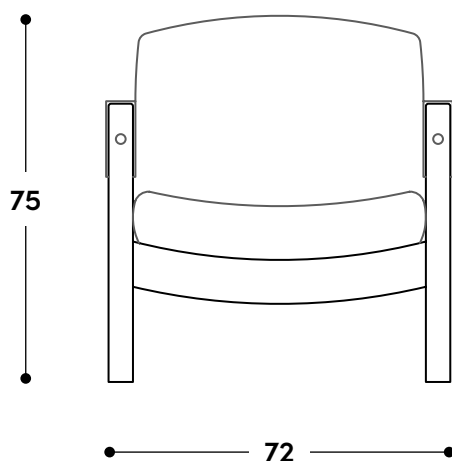

Poltrona Jimi
1971

↔ **Dimensões gerais**

72 x 80 x 75h (cm)

 **Materiais e fabricação**

Estrutura em madeira maciça.
Tapa furos frontais em aço inox.
Assento e encosto em peça única estofada, revestida em couro natural ou tecido.
Braço estofado, revestido em couro natural ou tecido.

↔ Overall dimensions

72 x 80 x 75h (cm)

📦 Materials and production

Solid wood frame.
Front hole covers in stainless steel.
One-piece upholstered seat and backrest, covered in natural leather or fabric.
Upholstered armrest, covered in natural leather or fabric.