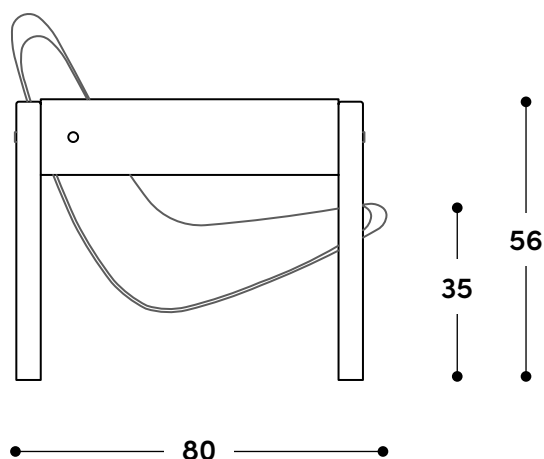

Poltrona Jimi
1971

↔ **Dimensões gerais**

72 x 80 x 75h (cm)

 **Materiais e fabricação**

Estrutura em madeira maciça.
Tapa furos frontais em aço inox.
Assento e encosto em peça única estofada, revestida em couro natural ou tecido.
Braço estofado, revestido em couro natural ou tecido.

↔ Overall dimensions

72 x 80 x 75h (cm)

📦 Materials and production

Solid wood frame.
Front hole covers in stainless steel.
One-piece upholstered seat and backrest, covered in natural leather or fabric.
Upholstered armrest, covered in natural leather or fabric.