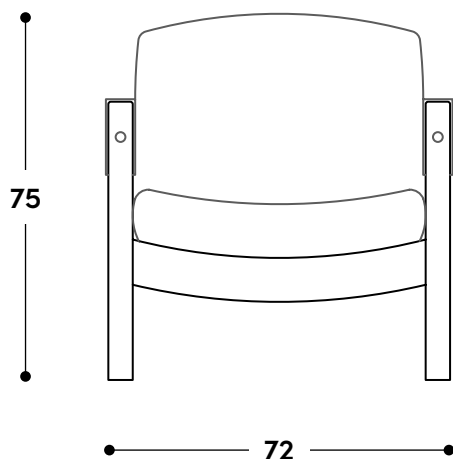

Poltrona Jimi
1971

↔ **Dimensões gerais**

72 x 80 x 75h (cm)

 **Materiais e fabricação**

Estrutura em madeira maciça.
Tapa furos frontais em aço inox.
Assento e encosto em peça única estofada, revestida em couro natural ou tecido.
Braço estofado, revestido em couro natural ou tecido.

↔ Overall dimensions

72 x 80 x 75h (cm)

📦 Materials and production

Solid wood frame.
Front hole covers in stainless steel.
One-piece upholstered seat and backrest, covered in natural leather or fabric.
Upholstered armrest, covered in natural leather or fabric.