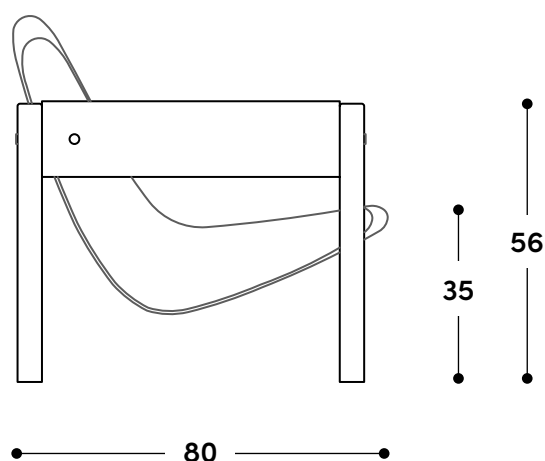

Poltrona Jimi
1971

↔ **Dimensões gerais**

72 x 80 x 75h (cm)

 **Materiais e fabricação**

Estrutura em madeira maciça.
Tapa furos frontais em aço inox.
Assento e encosto em peça única estofada, revestida em couro natural ou tecido.
Braço estofado, revestido em couro natural ou tecido.

↔ Overall dimensions

72 x 80 x 75h (cm)

📦 Materials and production

Solid wood frame.
Front hole covers in stainless steel.
One-piece upholstered seat and backrest, covered in natural leather or fabric.
Upholstered armrest, covered in natural leather or fabric.