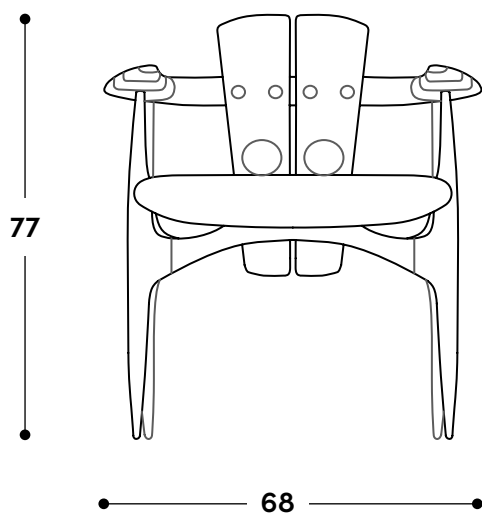

LinBrasil

Cadeira Katita 1997

↔ Dimensões gerais

68 x 62,5 x 77h (cm)

📦 Materiais e fabricação

Estrutura em madeira maciça.
Assento estofado, revestido em couro natural ou tecido

© Copyright

"A linha de mobiliário Sergio Rodrigues é concessão da Lin Brasil Indústria e Comércio de Móveis Ltda que produz e comercializa com exclusividade a linha dentro do território brasileiro e para o exterior e é protegida pela lei de direitos autorais, sendo passível de sanções legais tanto na esfera cível como na criminal, servindo o presente termo para afastar qualquer alegação de boa-fé no uso não autorizado das Peças em questão nos termos do artigo 159 e 1518 do Código Civil."

↔ Overall dimensions

68 x 62,5 x 77h (cm)

📦 Materials and production

Solid wood frame.
Upholstered seat, covered in natural leather or fabric.

© Copyright

"The Sergio Rodrigues furniture line is licensed to Lin Brasil Indústria e Comércio de Móveis Ltda., which exclusively produces and markets the line within Brazilian territory and abroad, and is protected by copyright law, being subject to legal sanctions in both the civil and criminal spheres. This statement serves to prevent any allegation of good faith in the unauthorized use of the pieces in question, pursuant to Articles 159 and 1518 of the Civil Code."