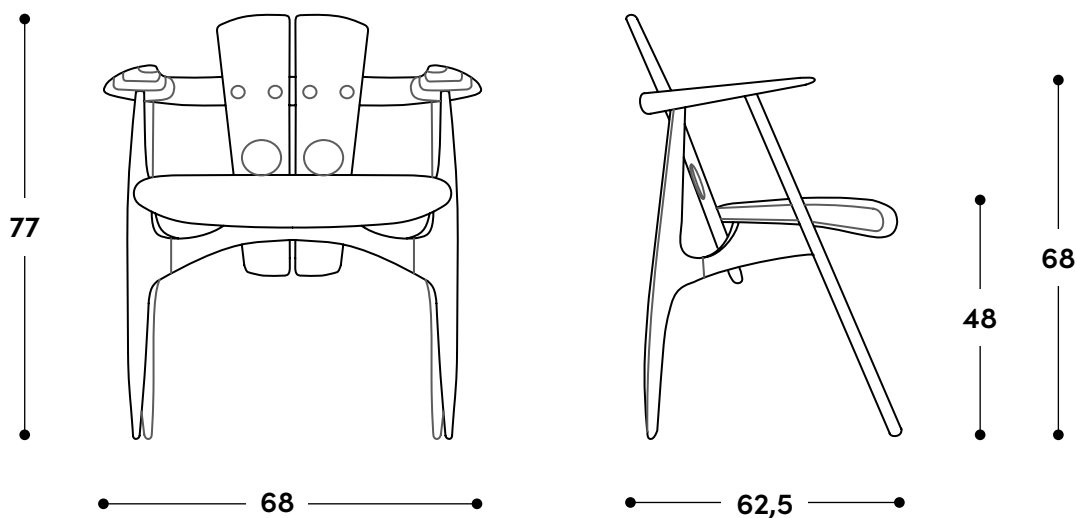

LinBrasil

Cadeira Katita 1997

↔ Dimensões gerais

68 x 62,5 x 77h (cm)

📦 Materiais e fabricação

Estrutura em madeira maciça.
Assento estofado, revestido em couro natural ou tecido

© Copyright

"A linha de mobiliário Sergio Rodrigues é concessão da Lin Brasil Indústria e Comércio de Móveis Ltda que produz e comercializa com exclusividade a linha dentro do território brasileiro e para o exterior e é protegida pela lei de direitos autorais, sendo passível de sanções legais tanto na esfera cível como na criminal, servindo o presente termo para afastar qualquer alegação de boa-fé no uso não autorizado das Peças em questão nos termos do artigo 159 e 1518 do Código Civil."

↔ Overall dimensions

68 x 62,5 x 77h (cm)

📦 Materials and production

Solid wood frame.
Upholstered seat, covered in natural leather or fabric.

© Copyright

"The Sergio Rodrigues furniture line is licensed to Lin Brasil Indústria e Comércio de Móveis Ltda., which exclusively produces and markets the line within Brazilian territory and abroad, and is protected by copyright law, being subject to legal sanctions in both the civil and criminal spheres. This statement serves to prevent any allegation of good faith in the unauthorized use of the pieces in question, pursuant to Articles 159 and 1518 of the Civil Code."