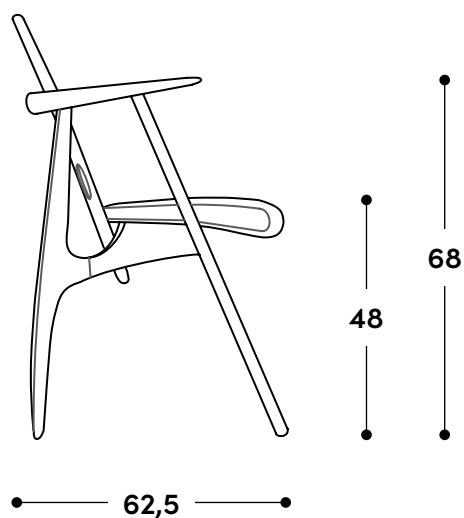

LinBrasil

Cadeira Katita 1997

↔ Dimensões gerais

68 x 62,5 x 77h (cm)

📦 Materiais e fabricação

Estrutura em madeira maciça.
Assento estofado, revestido em couro natural ou tecido

© Copyright

"A linha de mobiliário Sergio Rodrigues é concessão da Lin Brasil Indústria e Comércio de Móveis Ltda que produz e comercializa com exclusividade a linha dentro do território brasileiro e para o exterior e é protegida pela lei de direitos autorais, sendo passível de sanções legais tanto na esfera cível como na criminal, servindo o presente termo para afastar qualquer alegação de boa-fé no uso não autorizado das Peças em questão nos termos do artigo 159 e 1518 do Código Civil."

⊕ Informações

Informações sobre a garantia em:
www.linbrasil.com.br/faq-linbrasil

Para mais informações sobre o produto, entre em contato conosco pelo e-mail:

contato@linbrasil.com.br

LinBrasil

Katita chair 1997

↔ Overall dimensions

68 x 62,5 x 77h (cm)

📦 Materials and production

Solid wood frame.
Upholstered seat, covered in natural leather or fabric.

© Copyright

"The Sergio Rodrigues furniture line is licensed to Lin Brasil Indústria e Comércio de Móveis Ltda., which exclusively produces and markets the line within Brazilian territory and abroad, and is protected by copyright law, being subject to legal sanctions in both the civil and criminal spheres. This statement serves to prevent any allegation of good faith in the unauthorized use of the pieces in question, pursuant to Articles 159 and 1518 of the Civil Code."