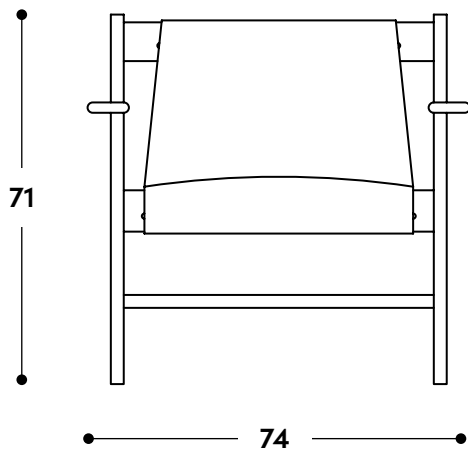

Poltrona Lia
1962

↔ Dimensões gerais

74 x 73 x 71h (cm)

📦 Materiais e fabricação

Estrutura em madeira maciça.
Assento e encosto estofados, revestidos em couro natural ou tecido.

© Copyright

"A linha de mobiliário Sergio Rodrigues é concessão da Lin Brasil Indústria e Comércio de Móveis Ltda que produz e comercializa com exclusividade a linha dentro do território brasileiro e para o exterior e é protegida pela lei de direitos autorais, sendo passível de sanções legais tanto na esfera cível como na criminal, servindo o presente termo para afastar qualquer alegação de boa-fé no uso não autorizado das Peças em questão nos termos do artigo 159 e 1518 do Código Civil."

↔ Overall dimensions

74 x 73 x 71h (cm)

📦 Materials and production

Solid wood frame.
Upholstered seat and backrest, covered in natural leather or fabric.

© Copyright

"The Sergio Rodrigues furniture line is licensed to Lin Brasil Indústria e Comércio de Móveis Ltda., which exclusively produces and markets the line within Brazilian territory and abroad, and is protected by copyright law, being subject to legal sanctions in both the civil and criminal spheres. This statement serves to prevent any allegation of good faith in the unauthorized use of the pieces in question, pursuant to Articles 159 and 1518 of the Civil Code."