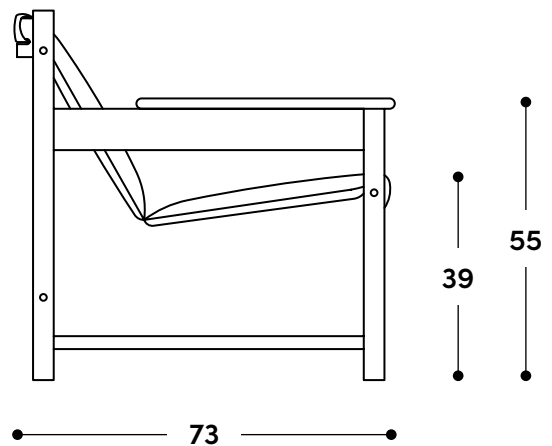

Poltrona Lia
1962

↔ Dimensões gerais

74 x 73 x 71h (cm)

📦 Materiais e fabricação

Estrutura em madeira maciça.
Assento e encosto estofados, revestidos em couro natural ou tecido.

© Copyright

"A linha de mobiliário Sergio Rodrigues é concessão da Lin Brasil Indústria e Comércio de Móveis Ltda que produz e comercializa com exclusividade a linha dentro do território brasileiro e para o exterior e é protegida pela lei de direitos autorais, sendo passível de sanções legais tanto na esfera cível como na criminal, servindo o presente termo para afastar qualquer alegação de boa-fé no uso não autorizado das Peças em questão nos termos do artigo 159 e 1518 do Código Civil."

↔ Overall dimensions

74 x 73 x 71h (cm)

📦 Materials and production

Solid wood frame.
Upholstered seat and backrest, covered in natural leather or fabric.

© Copyright

"The Sergio Rodrigues furniture line is licensed to Lin Brasil Indústria e Comércio de Móveis Ltda., which exclusively produces and markets the line within Brazilian territory and abroad, and is protected by copyright law, being subject to legal sanctions in both the civil and criminal spheres. This statement serves to prevent any allegation of good faith in the unauthorized use of the pieces in question, pursuant to Articles 159 and 1518 of the Civil Code."