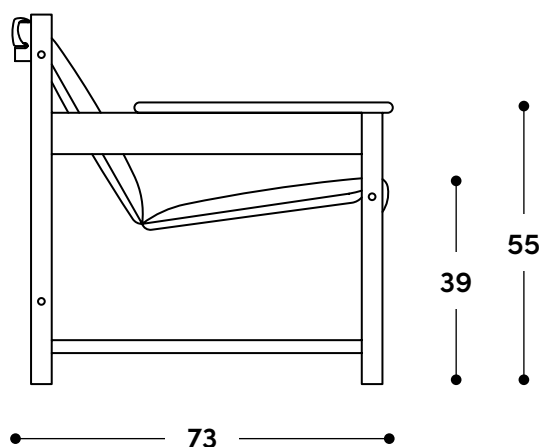

Poltrona Lia
1962

↔ Dimensões gerais

74 x 73 x 71h (cm)

📦 Materiais e fabricação

Estrutura em madeira maciça.
Assento e encosto estofados, revestidos em couro natural ou tecido.

© Copyright

"A linha de mobiliário Sergio Rodrigues é concessão da Lin Brasil Indústria e Comércio de Móveis Ltda que produz e comercializa com exclusividade a linha dentro do território brasileiro e para o exterior e é protegida pela lei de direitos autorais, sendo passível de sanções legais tanto na esfera cível como na criminal, servindo o presente termo para afastar qualquer alegação de boa-fé no uso não autorizado das Peças em questão nos termos do artigo 159 e 1518 do Código Civil."

↔ Overall dimensions

74 x 73 x 71h (cm)

📦 Materials and production

Solid wood frame.
Upholstered seat and backrest, covered in natural leather or fabric.

© Copyright

"The Sergio Rodrigues furniture line is licensed to Lin Brasil Indústria e Comércio de Móveis Ltda., which exclusively produces and markets the line within Brazilian territory and abroad, and is protected by copyright law, being subject to legal sanctions in both the civil and criminal spheres. This statement serves to prevent any allegation of good faith in the unauthorized use of the pieces in question, pursuant to Articles 159 and 1518 of the Civil Code."