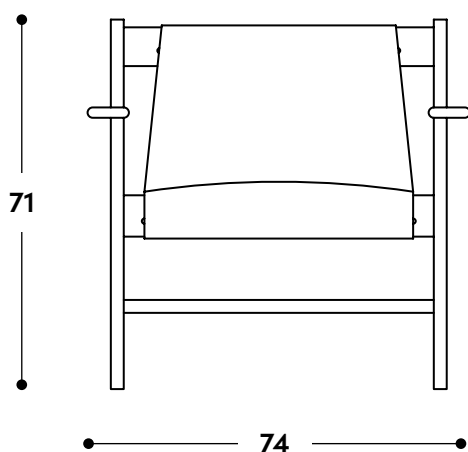

Poltrona Lia
1962

↔ Dimensões gerais

74 x 73 x 71h (cm)

📦 Materiais e fabricação

Estrutura em madeira maciça.
Assento e encosto estofados, revestidos em couro natural ou tecido.

© Copyright

"A linha de mobiliário Sergio Rodrigues é concessão da Lin Brasil Indústria e Comércio de Móveis Ltda que produz e comercializa com exclusividade a linha dentro do território brasileiro e para o exterior e é protegida pela lei de direitos autorais, sendo passível de sanções legais tanto na esfera cível como na criminal, servindo o presente termo para afastar qualquer alegação de boa-fé no uso não autorizado das Peças em questão nos termos do artigo 159 e 1518 do Código Civil."

↔ Overall dimensions

74 x 73 x 71h (cm)

📦 Materials and production

Solid wood frame.
Upholstered seat and backrest, covered in natural leather or fabric.

© Copyright

"The Sergio Rodrigues furniture line is licensed to Lin Brasil Indústria e Comércio de Móveis Ltda., which exclusively produces and markets the line within Brazilian territory and abroad, and is protected by copyright law, being subject to legal sanctions in both the civil and criminal spheres. This statement serves to prevent any allegation of good faith in the unauthorized use of the pieces in question, pursuant to Articles 159 and 1518 of the Civil Code."