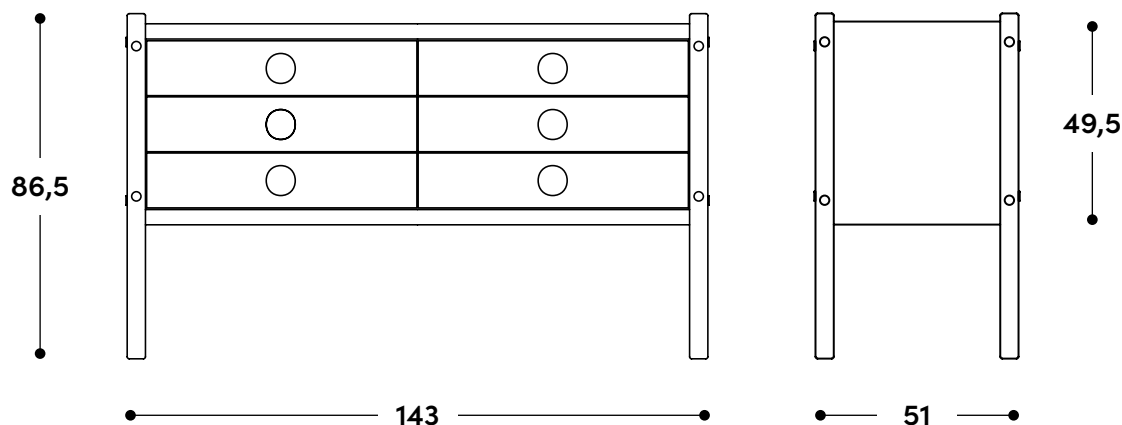

↔ Dimensões gerais

143 x 51 x 86,5h (cm)

📦 Materiais e fabricação

Painel de fibra de madeira, encabeçado em madeira maciça, revestido por laminado de madeira.

Face frontal das gavetas em madeira maciça.

Pés em madeira maciça.

↔ Overall dimensions

143 x 51 x 86,5h (cm)

📦 Materials and production

Wood fiber panel edged in solid wood, finished with wood veneer.
Drawer fronts in solid wood.
Solid wood legs.
Stainless steel or wood knobs.

↔ Dimensiones generales

143 x 51 x 86,5h (cm)

📦 Materiales y fabricación

Panel de fibra de madera, con cantos en madera maciza, revestido con laminado de madera.

Patas en madera maciza.

Tiradores de acero inoxidable o madera.

↔ Dimensiones generales

143 x 51 x 86,5h (cm)

📦 Materiales y fabricación

Panel de fibra de madera, con cantos en madera maciza, revestido con laminado de madera.

Frente de los cajones en madera maciza.
Patas en madera maciza.