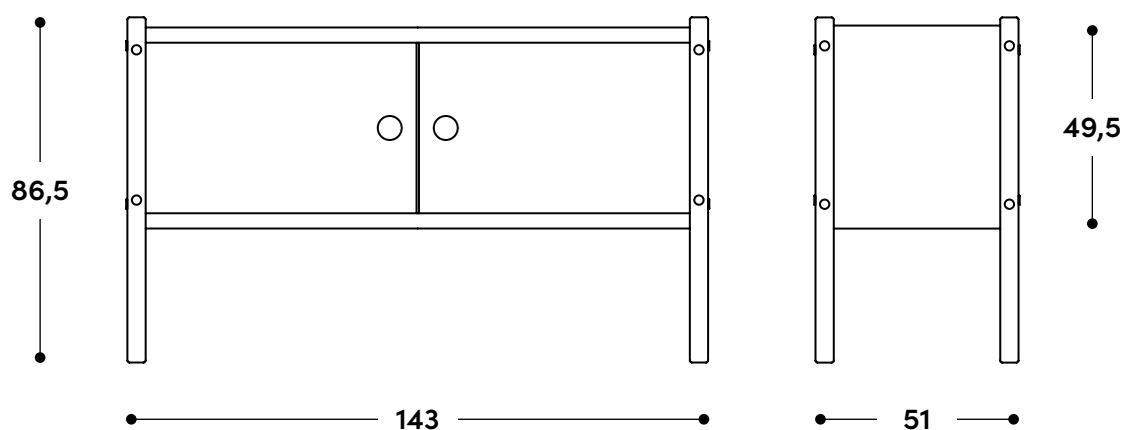

Cômoda Luciana - portas 1965

↔ Dimensões gerais

143 x 51 x 86,5h (cm)

📦 Materiais e fabricação

Painel de fibra de madeira, encabeçado em madeira maciça, revestido por laminado de madeira.
Pés em madeira maciça.
Botões em aço inoxidável ou madeira.

↔ Dimensões gerais

143 x 51 x 86,5h (cm)

📦 Materiais e fabricação

Painel de fibra de madeira, encabeçado em madeira maciça, revestido por laminado de madeira.

Face frontal das gavetas em madeira maciça.

Pés em madeira maciça.

↔ Overall dimensions

143 x 51 x 86,5h (cm)

📦 Materials and production

Wood fiber panel edged in solid wood, finished with wood veneer.
Drawer fronts in solid wood.
Solid wood legs.
Stainless steel or wood knobs.

↔ Dimensiones generales

143 x 51 x 86,5h (cm)

📦 Materiales y fabricación

Panel de fibra de madera, con cantos en madera maciza, revestido con laminado de madera.

Frente de los cajones en madera maciza.
Patas en madera maciza.