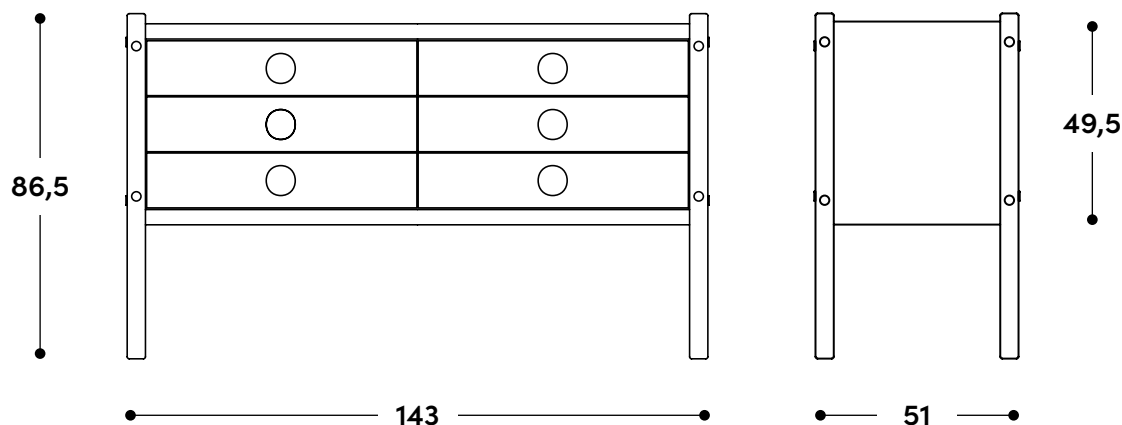

Cômoda Luciana - portas 1965

↔ Dimensões gerais

143 x 51 x 86,5h (cm)

📦 Materiais e fabricação

Painel de fibra de madeira, encabeçado em madeira maciça, revestido por laminado de madeira.
Pés em madeira maciça.
Botões em aço inoxidável ou madeira.

↔ Dimensões gerais

143 x 51 x 86,5h (cm)

📦 Materiais e fabricação

Painel de fibra de madeira, encabeçado em madeira maciça, revestido por laminado de madeira.

Face frontal das gavetas em madeira maciça.

Pés em madeira maciça.

↔ Overall dimensions

143 x 51 x 86,5h (cm)

📦 Materials and production

Wood fiber panel edged in solid wood, finished with wood veneer.
Drawer fronts in solid wood.
Solid wood legs.
Stainless steel or wood knobs.

↔ Dimensiones generales

143 x 51 x 86,5h (cm)

📦 Materiales y fabricación

Panel de fibra de madera, con cantos en madera maciza, revestido con laminado de madera.

Frente de los cajones en madera maciza.
Patas en madera maciza.