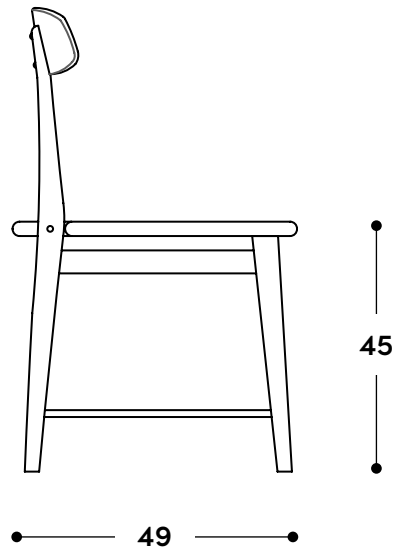

LinBrasil

Cadeira Lucio 1956

↔ Dimensões gerais

48 x 49 x 81h (cm)

📦 Materiais e fabricação

Estrutura em madeira maciça, encosto em madeira maciça composta. Assento em rattan natural com reforço em tela de nylon. Opção de assento estofado.

⊕ Informações

Informações sobre a garantia em:
www.linbrasil.com.br/faq-linbrasil

Para mais informações sobre o produto, entre em contato conosco pelo e-mail:

contato@linbrasil.com.br

LinBrasil

Lucio chair 1956

↔ Overall dimensions

48 x 49 x 81h (cm)

📦 Materials and production

Solid wood frame with laminated solid wood backrest.

Natural rattan seat with nylon mesh reinforcement.

Optional upholstered seat.

© Copyright