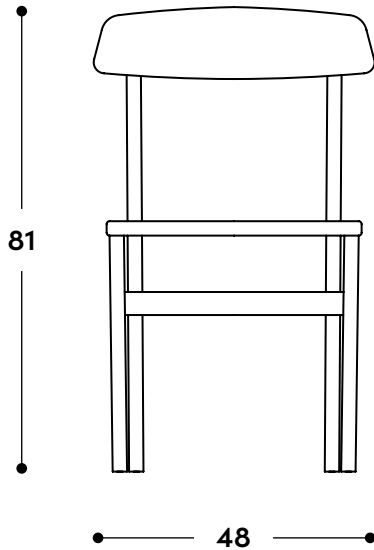

LinBrasil

Cadeira Lucio 1956

↔ Dimensões gerais

48 x 49 x 81h (cm)

📦 Materiais e fabricação

Estrutura em madeira maciça, encosto em madeira maciça composta. Assento em rattan natural com reforço em tela de nylon. Opção de assento estofado.

↔ Overall dimensions

48 x 49 x 81h (cm)

📦 Materials and production

Solid wood frame with laminated solid wood backrest.

Natural rattan seat with nylon mesh reinforcement.

Optional upholstered seat.

© Copyright