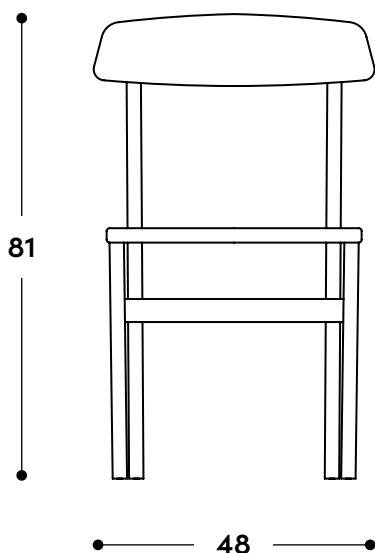

LinBrasil

Cadeira Lucio 1956

↔ Dimensões gerais

48 x 49 x 81h (cm)

📦 Materiais e fabricação

Estrutura em madeira maciça, encosto em madeira maciça composta. Assento em rattan natural com reforço em tela de nylon. Opção de assento estofado.

↔ Overall dimensions

48 x 49 x 81h (cm)

📦 Materials and production

Solid wood frame with laminated solid wood backrest.

Natural rattan seat with nylon mesh reinforcement.

Optional upholstered seat.

© Copyright