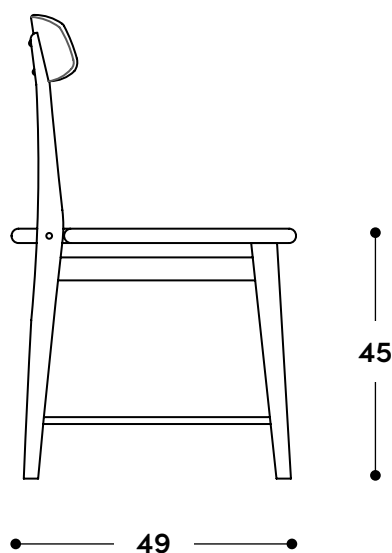

LinBrasil

Cadeira Lucio 1956

↔ Dimensões gerais

48 x 49 x 81h (cm)

📦 Materiais e fabricação

Estrutura em madeira maciça, encosto em madeira maciça composta. Assento em rattan natural com reforço em tela de nylon. Opção de assento estofado.

↔ Overall dimensions

48 x 49 x 81h (cm)

📦 Materials and production

Solid wood frame with laminated solid wood backrest.

Natural rattan seat with nylon mesh reinforcement.

Optional upholstered seat.

© Copyright