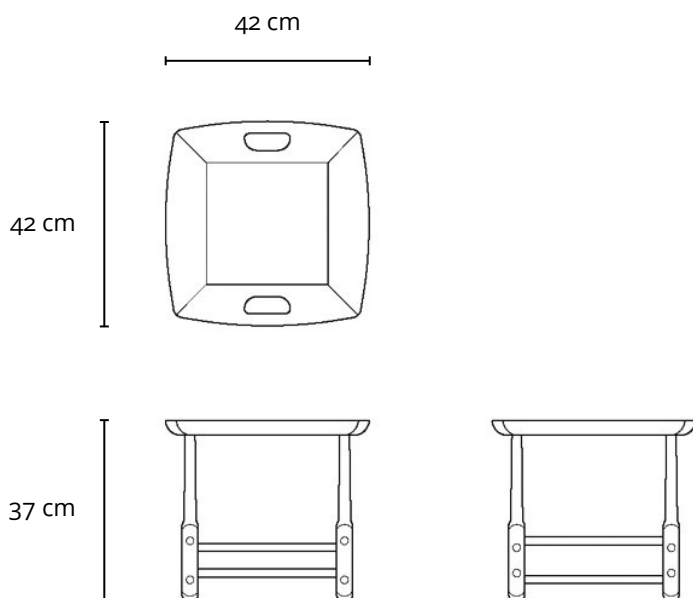

BANCO MAGRINI 1963

DESCRIÇÃO TÉCNICA

DIMENSÕES

- 42 x 42 x 37h (cm)

MATERIAIS E FABRICAÇÃO

- Estrutura em madeira maciça.
- Tampo em MDF laminado, encabeçado em madeira maciça.

INFORMAÇÕES

"A linha de mobiliário Sergio Rodrigues é concessão da Lin Brasil Indústria e Comércio de Móveis Ltda que produz e comercializa com exclusividade a linha dentro do território brasileiro e para o exterior e é protegida pela lei de direitos autorais, sendo passível de sanções legais tanto na esfera cível como na criminal, servindo o presente termo para afastar qualquer alegação de boa-fé no uso não autorizado das Peças em questão nos termos do artigo 159 e 1518 do Código Civil."

LinBrasil Licensed by Sergio Rodrigues © Todos os direitos reservados.

MAGRINI STOOL

1963

PRODUCT INFO

DIMENSIONS

- 42 x 42 x 37h (cm)
- 16.5" x 16.5" x 14.5"h (inches)*

PRODUCT DESCRIPTION

- Solid wood base.
- Laminated MDF stool top, framed in solid wood.

* The inch measurements are approximate for better picturing the dimensions. Only the centimeters measurements are accurate.

INFO

"This Sergio Rodrigues furniture line is licensed to and commercialized exclusively by LinBrasil Ltda and is protected by patent laws and legal sanctions under both criminal and civil codes. Legal proceedings may be instituted against any parties breaching the rights of LinBrasil."