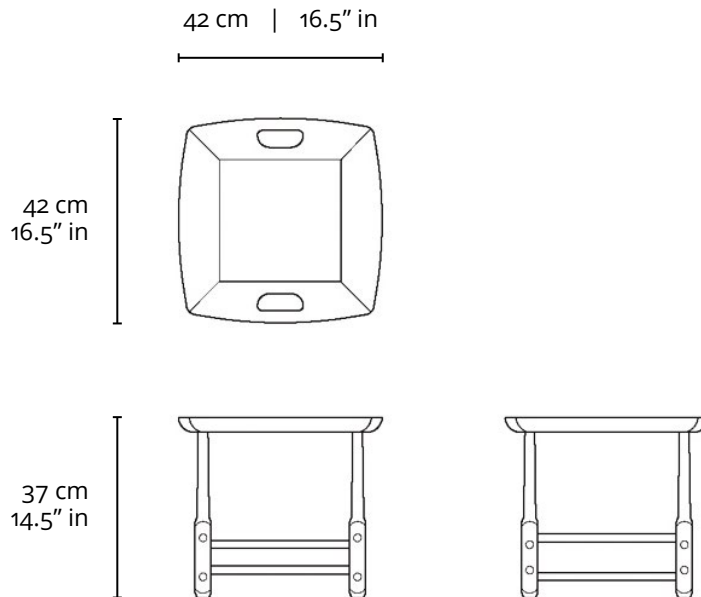

BANCO MAGRINI 1963

DESCRIÇÃO TÉCNICA

DIMENSÕES

- 42 x 42 x 37h (cm)

MATERIAIS E FABRICAÇÃO

- Estrutura em madeira maciça.
- Tampo em MDF laminado, encabeçado em madeira maciça.

INFORMAÇÕES

"A linha de mobiliário Sergio Rodrigues é concessão da Lin Brasil Indústria e Comércio de Móveis Ltda que produz e comercializa com exclusividade a linha dentro do território brasileiro e para o exterior e é protegida pela lei de direitos autorais, sendo passível de sanções legais tanto na esfera cível como na criminal, servindo o presente termo para afastar qualquer alegação de boa-fé no uso não autorizado das Peças em questão nos termos do artigo 159 e 1518 do Código Civil."

LinBrasil Licensed by Sergio Rodrigues © Todos os direitos reservados.

MAGRINI STOOL

1963

PRODUCT INFO

DIMENSIONS

- 42 x 42 x 37h (cm)
- 16.5" x 16.5" x 14.5"h (inches)*

PRODUCT DESCRIPTION

- Solid wood base.
- Laminated MDF stool top, framed in solid wood.

* The inch measurements are approximate for better picturing the dimensions. Only the centimeters measurements are accurate.

INFO

"This Sergio Rodrigues furniture line is licensed to and commercialized exclusively by LinBrasil Ltda and is protected by patent laws and legal sanctions under both criminal and civil codes. Legal proceedings may be instituted against any parties breaching the rights of LinBrasil."