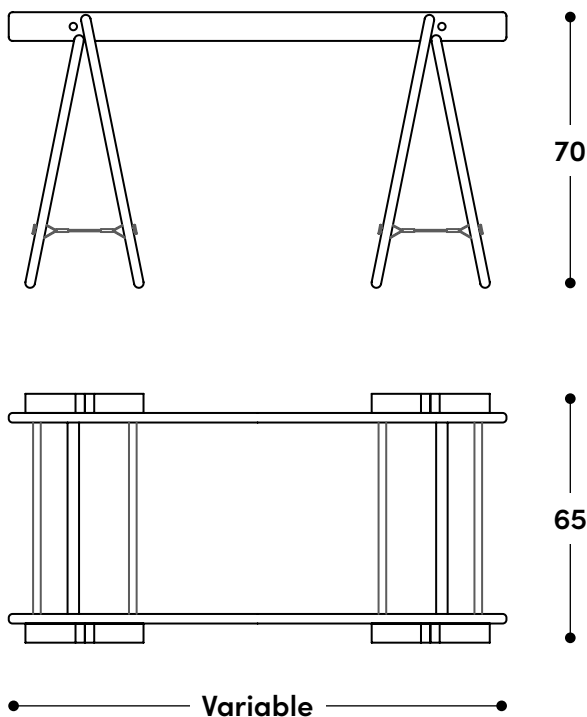

### ↔ Dimensões gerais

Comprimento (variável): 130/140/150/  
160/170/180/190/200 ou 210 cm.

Profundidade: 65cm.

Altura: 70cm.

### ↔ Overall dimensions

Length (variable): 130 / 140 / 150 / 160 / 170 / 180 / 190 / 200, or 210 cm.  
Depth: 65 cm.  
Height: 70 cm.