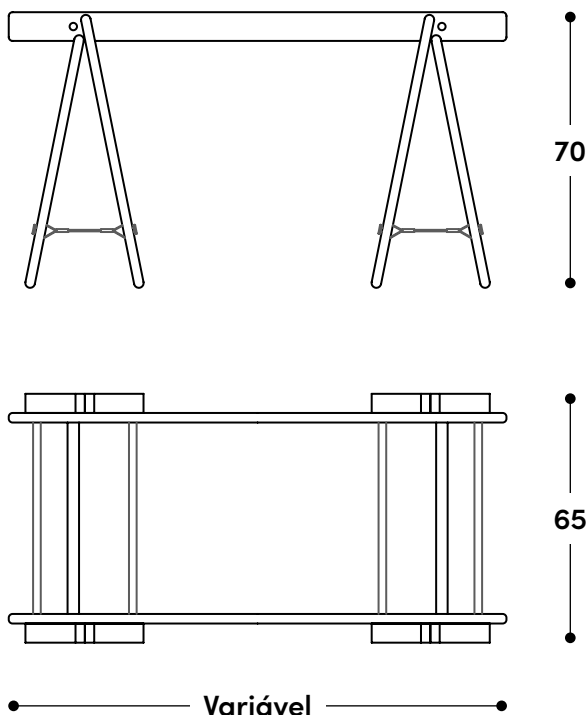

### ↔ Dimensões gerais

Comprimento (variável): 130/140/150/  
160/170/180/190/200 ou 210 cm.

Profundidade: 65cm.

Altura: 70cm.

### ↔ Overall dimensions

Length (variable): 130 / 140 / 150 / 160 / 170 / 180 / 190 / 200, or 210 cm.  
Depth: 65 cm.  
Height: 70 cm.