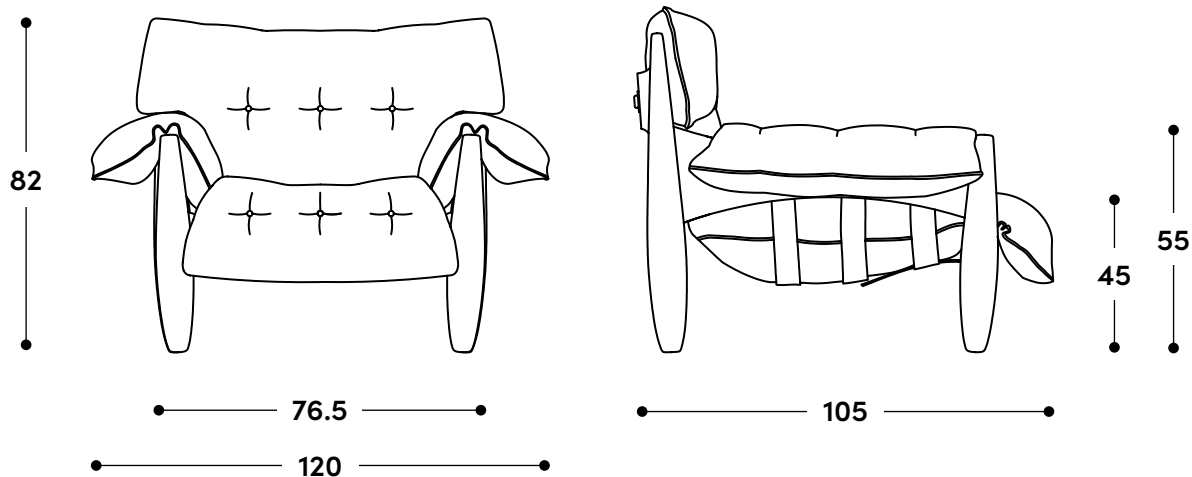

Poltrona Mole 1961

↔ Dimensões gerais

120 x 105 x 82h (cm)

📦 Materiais e fabricação

Estrutura em madeira maciça composta. Almofadão revestido em couro natural ou tecido, recheado com fibra siliconada e flocos de espuma. Percintas ajustáveis em couro sola, botões em madeira torneada.

↔ Overall dimensions

120 x 105 x 82h (cm)

📦 Materials and production

Solid composed wood structure.
Large cushion upholstered in natural leather or fabric, filled with siliconized fiber and foam flakes.
Adjustable leather support straps and turned wooden buttons.

45

82

59

↔ Overall dimensions

82 x 59 x 45h (cm)

📦 Materials and production

Laminated solid wood frame.

Large cushion covered in natural leather or fabric, filled with siliconized fiber and foam flakes.

↔ Dimensiones generales

82 x 59 x 45h (cm)

📦 Materiales y fabricación

Estructura de madera maciza laminada.
Cojín acolchado revestido en cuero natural o tela, relleno con fibra siliconada y copos de espuma.
Correas ajustables de cuero de suela, con botones de madera torneada.