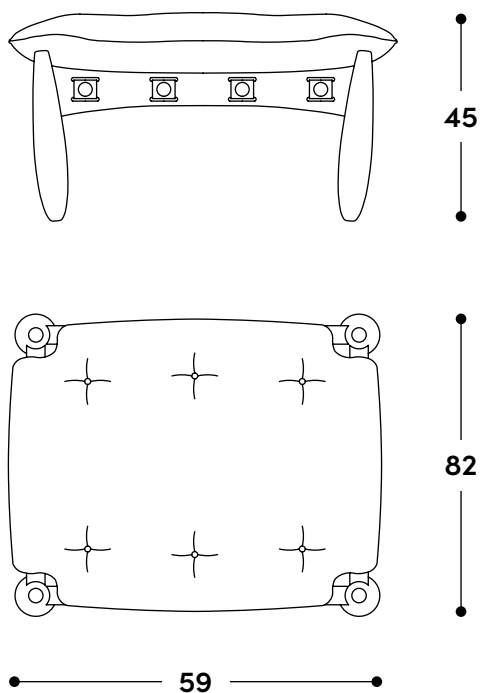

Poltrona Mole 1961

↔ Dimensões gerais

120 x 105 x 82h (cm)

📦 Materiais e fabricação

Estrutura em madeira maciça composta. Almofadão revestido em couro natural ou tecido, recheado com fibra siliconada e flocos de espuma. Percintas ajustáveis em couro sola, botões em madeira torneada.

⊕ Informações

Informações sobre a garantia em:
www.linbrasil.com.br/faq-linbrasil

Para mais informações sobre o produto, entre em contato conosco pelo e-mail:

contato@linbrasil.com.br

Banqueta Mole 1961

↔ Dimensões gerais

↔ Overall dimensions

120 x 105 x 82h (cm)

📦 Materials and production

Solid composed wood structure.
Large cushion upholstered in natural leather or fabric, filled with siliconized fiber and foam flakes.
Adjustable leather support straps and turned wooden buttons.

45

82

59

↔ Overall dimensions

82 x 59 x 45h (cm)

📦 Materials and production

Laminated solid wood frame.

Large cushion covered in natural leather or fabric, filled with siliconized fiber and foam flakes.