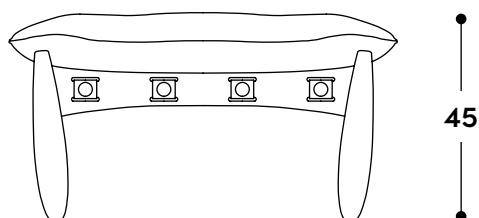

↔ Dimensiones generales

82 x 59 x 45h (cm)

📦 Materiales y fabricación

Estructura de madera maciza laminada.
Cojín acolchado revestido en cuero natural o tela, relleno con fibra siliconada y copos de espuma.
Correas ajustables de cuero de suela, con botones de madera torneada.