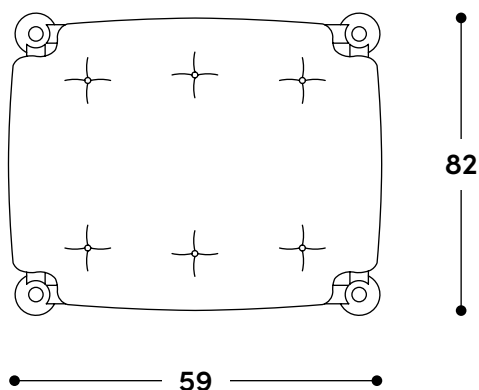

↔ Dimensiones generales

82 x 59 x 45h (cm)

📦 Materiales y fabricación

Estructura de madera maciza laminada.
Cojín acolchado revestido en cuero natural o tela, relleno con fibra siliconada y copos de espuma.
Correas ajustables de cuero de suela, con botones de madera torneada.