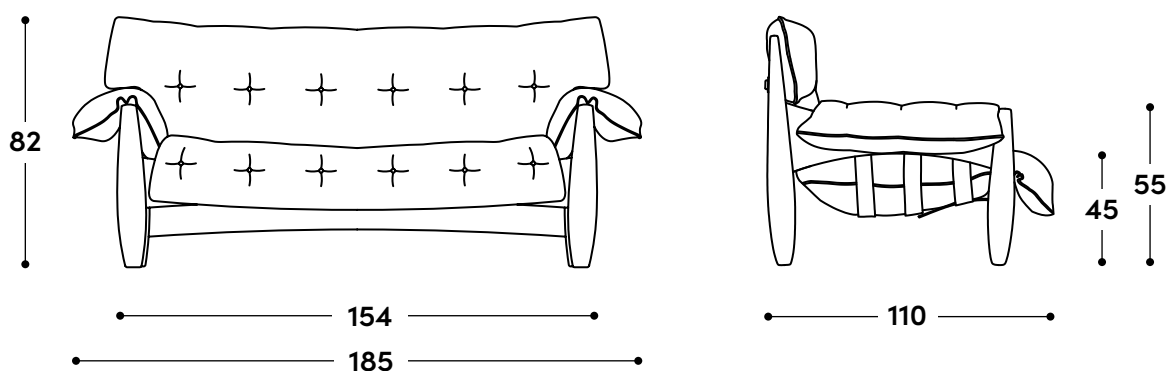

↔ Dimensões gerais

220 x 110 x 82h (cm)

📦 Materiais e fabricação

Estrutura em madeira maciça composta. Almofadão revestido em couro natural ou tecido, recheado com fibra siliconada e flocos de espuma.

Percintas ajustáveis em couro sola, botões em madeira torneada.

⊕ Informações

Informações sobre a garantia em:

www.linbrasil.com.br/faq-linbrasil

Para mais informações sobre o produto, entre em contato conosco pelo e-mail:

contato@linbrasil.com.br

LinBrasil

Mole sofa - two seats 1961

↔ Overall dimensions

185 x 110 x 82h (cm)

📦 Materials and production

Laminated solid wood frame.
Large cushion upholstered in natural leather or fabric, filled with siliconized fiber and foam flakes.
Adjusta belt leather straps with turned wood buttons.

↔ Overall dimensions

220 x 110 x 82h (cm)

📦 Materials and production

Laminated solid wood frame.
Large cushion upholstered in natural leather or fabric, filled with siliconized fiber and foam flakes.
Adjustable sole leather straps with turned wood buttons.