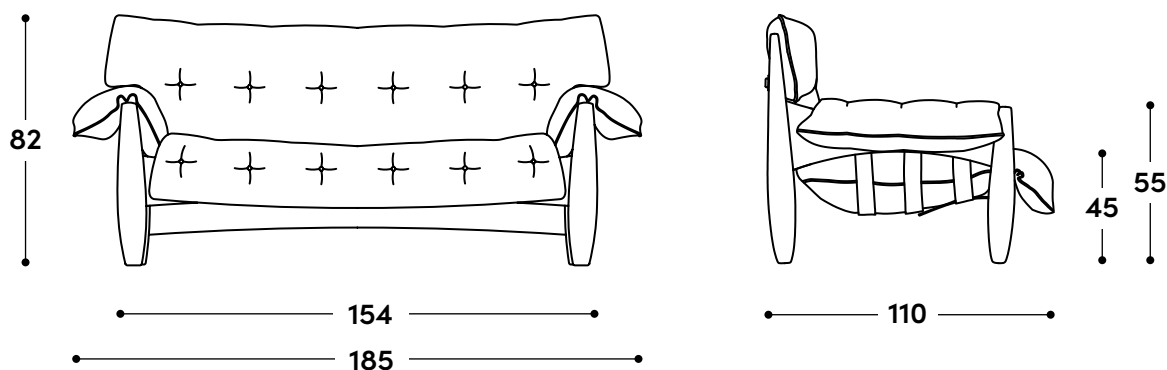

LinBrasil

Sofá Mole - dois lugares 1961

↔ Dimensões gerais

185 x 110 x 82h (cm)

📦 Materiais e fabricação

Estrutura em madeira maciça composta. Almofadão revestido em couro natural ou tecido, recheado com fibra siliconada e flocos de espuma.

↔ Dimensões gerais

220 x 110 x 82h (cm)

📦 Materiais e fabricação

Estrutura em madeira maciça composta. Almofadão revestido em couro natural ou tecido, recheado com fibra siliconada e flocos de espuma.

Percintas ajustáveis em couro sola, botões em madeira torneada.

↔ Overall dimensions

185 x 110 x 82h (cm)

📦 Materials and production

Laminated solid wood frame.
Large cushion upholstered in natural leather or fabric, filled with siliconized fiber and foam flakes.
Adjusta belt leather straps with turned wood buttons.

↔ Overall dimensions

220 x 110 x 82h (cm)

📦 Materials and production

Laminated solid wood frame.
Large cushion upholstered in natural leather or fabric, filled with siliconized fiber and foam flakes.
Adjustable sole leather straps with turned wood buttons.