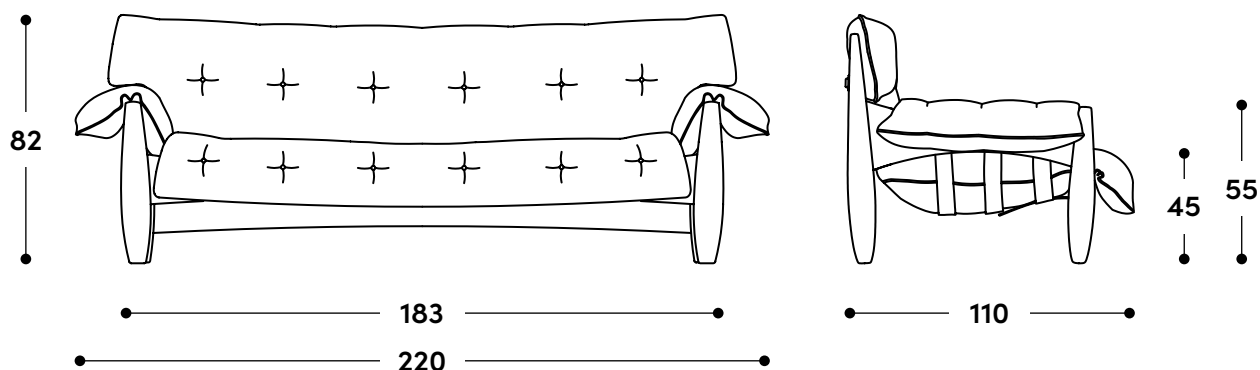

LinBrasil

Sofá Mole - dois lugares 1961

↔ Dimensões gerais

185 x 110 x 82h (cm)

📦 Materiais e fabricação

Estrutura em madeira maciça composta. Almofadão revestido em couro natural ou tecido, recheado com fibra siliconada e flocos de espuma.

↔ Dimensões gerais

220 x 110 x 82h (cm)

📦 Materiais e fabricação

Estrutura em madeira maciça composta. Almofadão revestido em couro natural ou tecido, recheado com fibra siliconada e flocos de espuma.

Percintas ajustáveis em couro sola, botões em madeira torneada.

↔ Overall dimensions

185 x 110 x 82h (cm)

📦 Materials and production

Laminated solid wood frame.
Large cushion upholstered in natural leather or fabric, filled with siliconized fiber and foam flakes.
Adjusta belt leather straps with turned wood buttons.

↔ Overall dimensions

220 x 110 x 82h (cm)

📦 Materials and production

Laminated solid wood frame.
Large cushion upholstered in natural leather or fabric, filled with siliconized fiber and foam flakes.
Adjustable sole leather straps with turned wood buttons.