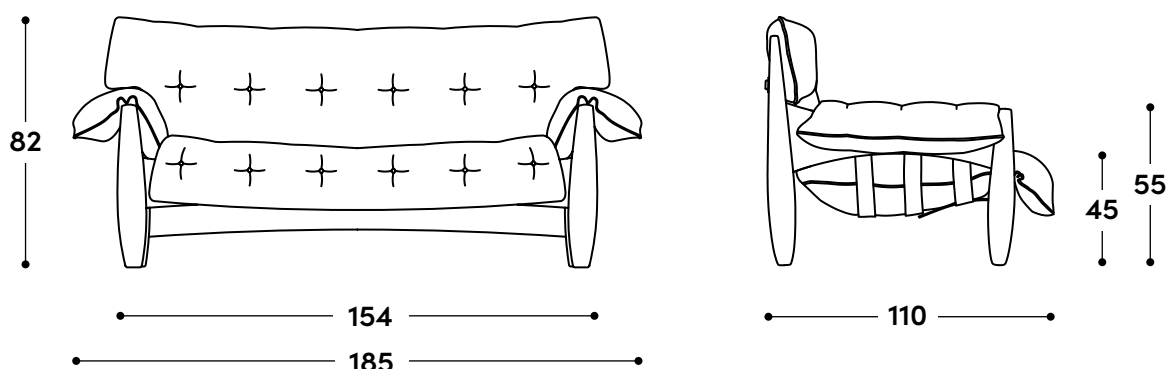

LinBrasil

Sofá Mole - dois lugares 1961

↔ Dimensões gerais

185 x 110 x 82h (cm)

📦 Materiais e fabricação

Estrutura em madeira maciça composta. Almofadão revestido em couro natural ou tecido, recheado com fibra siliconada e flocos de espuma.

↔ Dimensões gerais

220 x 110 x 82h (cm)

📦 Materiais e fabricação

Estrutura em madeira maciça composta. Almofadão revestido em couro natural ou tecido, recheado com fibra siliconada e flocos de espuma.

Percintas ajustáveis em couro sola, botões em madeira torneada.

↔ Overall dimensions

185 x 110 x 82h (cm)

📦 Materials and production

Laminated solid wood frame.
Large cushion upholstered in natural leather or fabric, filled with siliconized fiber and foam flakes.
Adjusta belt leather straps with turned wood buttons.

↔ Overall dimensions

220 x 110 x 82h (cm)

📦 Materials and production

Laminated solid wood frame.
Large cushion upholstered in natural leather or fabric, filled with siliconized fiber and foam flakes.
Adjustable sole leather straps with turned wood buttons.