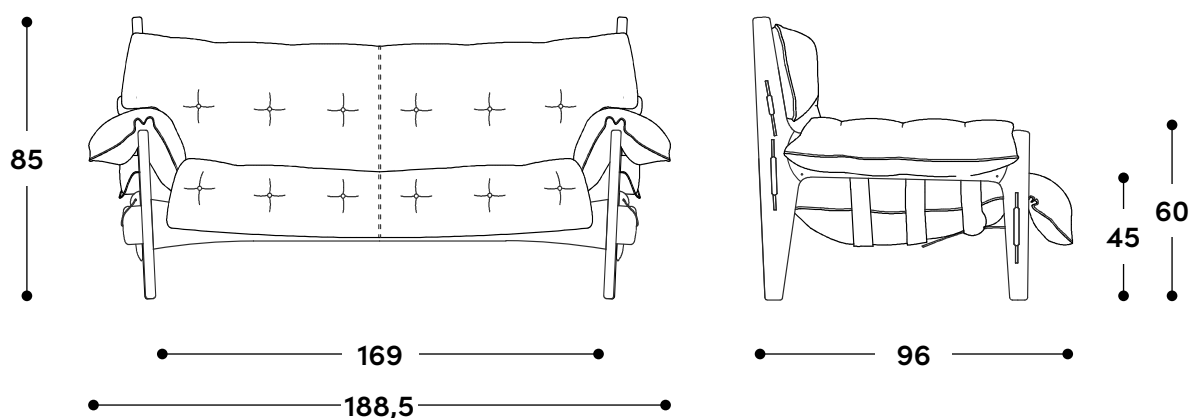

Sofá Moleca - dois lugares 1963

↔ Dimensões gerais

188,5 x 96 x 85h (cm)

📦 Materiais e fabricação

Estrutura em madeira maciça.
Almofadão revestido em couro natural ou tecido, recheado com fibra siliconada e flocos de espuma.
Percintas ajustáveis em couro sola, botões torneados.

↔ Dimensões gerais

212 x 96 x 85h (cm)

📦 Materiais e fabricação

Estrutura em madeira maciça.
Almofadão revestido em couro natural ou tecido, recheado com fibra siliconada e flocos de espuma.
Percintas ajustáveis em couro sola, botões torneados

1961

↔ Overall dimensions

188,5 x 96 x 85h (cm)

📦 Materials and production

Solid wood frame.

Large cushion upholstered in natural leather or fabric, filled with siliconized fiber and foam flakes.

Adjustable belt leather straps with turned buttons.

↔ Overall dimensions

212 x 96 x 85h (cm)

📦 Materials and production

Solid wood frame.

Large cushion upholstered in natural leather or fabric, filled with siliconized fiber and foam flakes.

Adjustable belt leather straps with turned buttons.