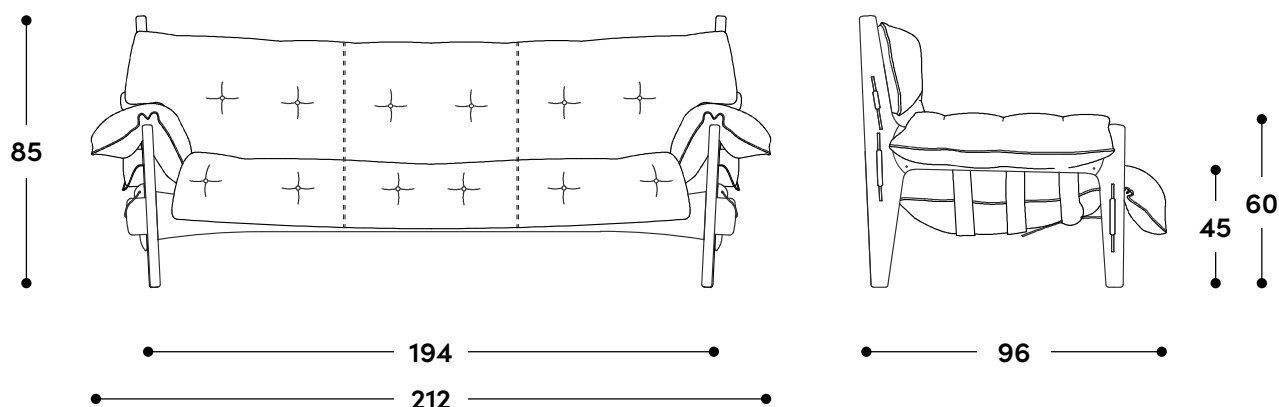

Sofá Moleca - dois lugares 1963

↔ Dimensões gerais

188,5 x 96 x 85h (cm)

📦 Materiais e fabricação

Estrutura em madeira maciça.
Almofadão revestido em couro natural ou tecido, recheado com fibra siliconada e flocos de espuma.
Percintas ajustáveis em couro sola, botões torneados.

↔ Dimensões gerais

212 x 96 x 85h (cm)

📦 Materiais e fabricação

Estrutura em madeira maciça.
Almofadão revestido em couro natural ou tecido, recheado com fibra siliconada e flocos de espuma.
Percintas ajustáveis em couro sola, botões torneados

1961

↔ Overall dimensions

188,5 x 96 x 85h (cm)

📦 Materials and production

Solid wood frame.

Large cushion upholstered in natural leather or fabric, filled with siliconized fiber and foam flakes.

Adjustable belt leather straps with turned buttons.

↔ Overall dimensions

212 x 96 x 85h (cm)

📦 Materials and production

Solid wood frame.

Large cushion upholstered in natural leather or fabric, filled with siliconized fiber and foam flakes.

Adjustable belt leather straps with turned buttons.