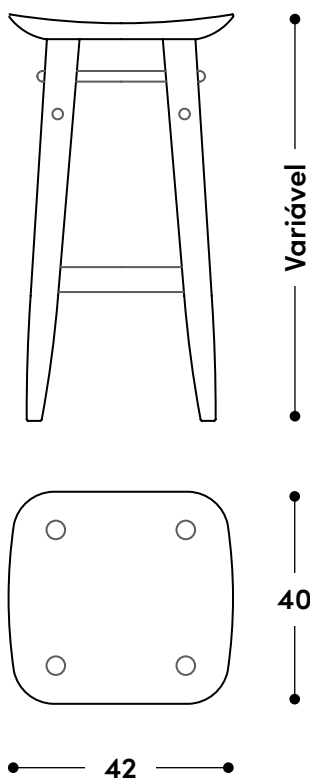

### ↔ Dimensões gerais

Comprimento 42cm.  
Profundidade 40cm.  
Disponível nas alturas totais de 61,7/72,5  
ou 81,7 cm. Altura dos assentos de 60/71  
ou 80cm - respectivamente.

### ↔ Overall dimensions

Length: 42 cm.  
Depth: 40 cm.  
Available in overall heights of 61.7/ 72.5,  
or 81.7 cm. Seat heights of 60, 71, or 80cm,  
respectively.