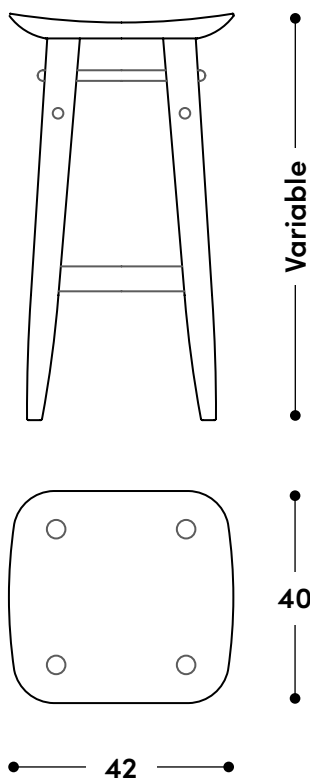

### ↔ Dimensões gerais

Comprimento 42cm.  
Profundidade 40cm.  
Disponível nas alturas totais de 61,7/72,5  
ou 81,7 cm. Altura dos assentos de 60/71  
ou 80cm - respectivamente.

### ↔ Overall dimensions

Length: 42 cm.  
Depth: 40 cm.  
Available in overall heights of 61.7/ 72.5,  
or 81.7 cm. Seat heights of 60, 71, or 80cm,  
respectively.