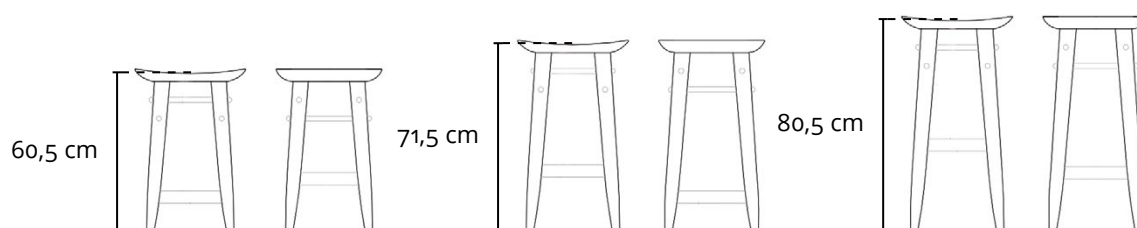

BANQUETA NINE 2000

DESCRIÇÃO TÉCNICA

DIMENSÕES

- 42 x 40 x 73h (cm)
- Disponível em 03 variações de altura, descritas na página seguinte.

MATERIAIS E FABRICAÇÃO

- Estrutura em madeira maciça.
- Tampo em madeira maciça composta.

LinBrasil Licensed by Sergio Rodrigues © Todos os direitos reservados.

BANQUETA NINE 2000

VARIAÇÃO

A

B

C

VARIAÇÕES DE TAMANHO

- VARIAÇÃO A** · Altura total - 62 cm
Altura do assento - 60,5 cm
- VARIAÇÃO B** · Altura total - 73 cm
Altura do assento - 71,5 cm
- VARIAÇÃO C** · Altura total - 82 cm
Altura do assento - 80,5 cm

LinBrasil Licensed by Sergio Rodrigues © Todos os direitos reservados.

NINE BAR STOOL 2000

PRODUCT INFO

DIMENSIONS

- 42 x 40 x 73h (cm)
- 16.5" x 15.7" x 28.7"h (inches)*
- Available in 03 height variations, described on the next page.

LinBrasil Licensed by Sergio Rodrigues © Todos os direitos reservados.

NINE BAR STOOL 2000

VARIATION

A

B

C

SIZE VARIATION

- VARIATION A**
- Total height - 62 cm / 24.5" in
 - Seat height - 60,5 cm / 23.8" in
- VARIATION B**
- Total height - 73 cm / 28.7" in
 - Seat height - 71,5 cm / 28.1" in
- VARIATION C**
- Total height - 82 cm / 32.3" in
 - Seat height - 80,5 cm / 31.7" in