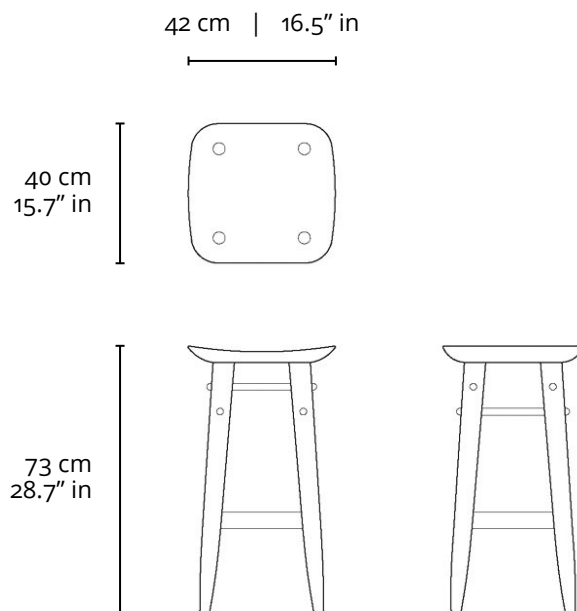

BANQUETA NINE 2000

DESCRIÇÃO TÉCNICA

DIMENSÕES

- 42 x 40 x 73h (cm)
- Disponível em 03 variações de altura, descritas na página seguinte.

MATERIAIS E FABRICAÇÃO

- Estrutura em madeira maciça.
- Tampo em madeira maciça composta.

LinBrasil Licensed by Sergio Rodrigues © Todos os direitos reservados.

BANQUETA NINE 2000

VARIAÇÃO

A

B

C

VARIAÇÕES DE TAMANHO

- VARIAÇÃO A** · Altura total - 62 cm
Altura do assento - 60,5 cm
- VARIAÇÃO B** · Altura total - 73 cm
Altura do assento - 71,5 cm
- VARIAÇÃO C** · Altura total - 82 cm
Altura do assento - 80,5 cm

LinBrasil Licensed by Sergio Rodrigues © Todos os direitos reservados.

NINE BAR STOOL 2000

PRODUCT INFO

DIMENSIONS

- 42 x 40 x 73h (cm)
- 16.5" x 15.7" x 28.7"h (inches)*
- Available in 03 height variations, described on the next page.

LinBrasil Licensed by Sergio Rodrigues © Todos os direitos reservados.

NINE BAR STOOL 2000

VARIATION

A

B

C

SIZE VARIATION

- VARIATION A**
- Total height - 62 cm / 24.5" in
 - Seat height - 60,5 cm / 23.8" in
- VARIATION B**
- Total height - 73 cm / 28.7" in
 - Seat height - 71,5 cm / 28.1" in
- VARIATION C**
- Total height - 82 cm / 32.3" in
 - Seat height - 80,5 cm / 31.7" in