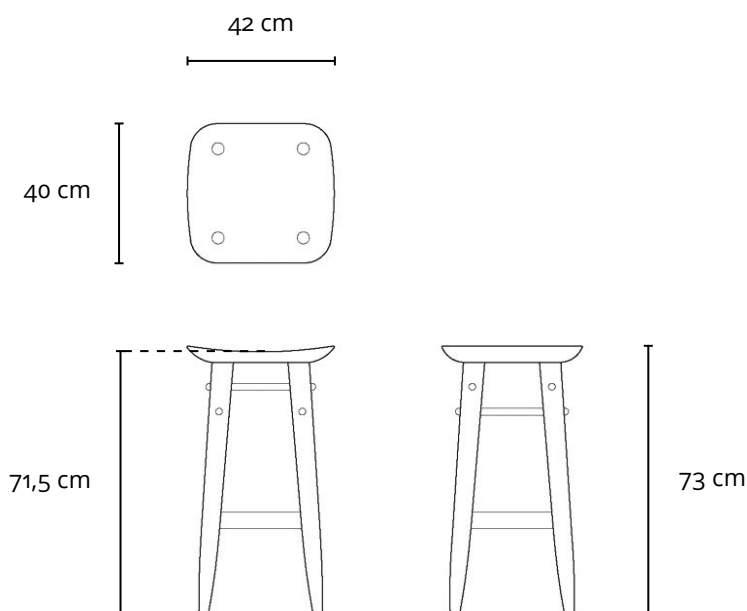

BANQUETA NINE 2000

DESCRIÇÃO TÉCNICA

DIMENSÕES

- 42 x 40 x 73h (cm)
- Disponível em 03 variações de altura, descritas na página seguinte.

MATERIAIS E FABRICAÇÃO

- Estrutura em madeira maciça.
- Tampo em madeira maciça composta.

LinBrasil Licensed by Sergio Rodrigues © Todos os direitos reservados.

BANQUETA NINE 2000

VARIAÇÃO

A

B

C

VARIAÇÕES DE TAMANHO

- VARIAÇÃO A** · Altura total - 62 cm
Altura do assento - 60,5 cm
- VARIAÇÃO B** · Altura total - 73 cm
Altura do assento - 71,5 cm
- VARIAÇÃO C** · Altura total - 82 cm
Altura do assento - 80,5 cm

LinBrasil Licensed by Sergio Rodrigues © Todos os direitos reservados.

NINE BAR STOOL 2000

PRODUCT INFO

DIMENSIONS

- 42 x 40 x 73h (cm)
- 16.5" x 15.7" x 28.7"h (inches)*
- Available in 03 height variations, described on the next page.

LinBrasil Licensed by Sergio Rodrigues © Todos os direitos reservados.

NINE BAR STOOL 2000

VARIATION

A

B

C

SIZE VARIATION

- VARIATION A**
- Total height - 62 cm / 24.5" in
 - Seat height - 60,5 cm / 23.8" in
- VARIATION B**
- Total height - 73 cm / 28.7" in
 - Seat height - 71,5 cm / 28.1" in
- VARIATION C**
- Total height - 82 cm / 32.3" in
 - Seat height - 80,5 cm / 31.7" in