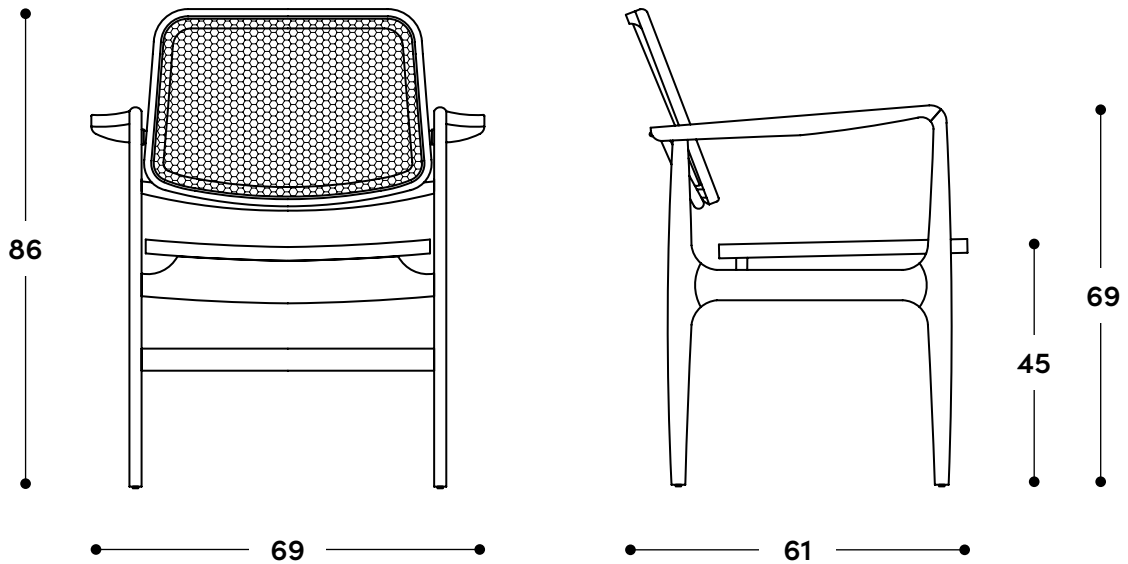

LinBrasil

Poltrona Oscar - estar 1956

↔ Dimensões gerais

69 x 61 x 81h (cm)

📦 Materiais e fabricação

Estrutura em madeira maciça.
Assento e encosto em rattan natural, com reforço em tela de nylon no assento.
Opção de assento e/ou encosto estofados.

↔ Dimensões gerais

69 x 61 x 86h (cm)

📦 Materiais e fabricação

Estrutura em madeira maciça.
Assento e encosto em rattan natural, com reforço em tela de nylon no assento.
Opção de assento e/ou encosto estofados.

↔ Overall dimensions

69 x 61 x 81h (cm)

📦 Materials and production

Solid wood frame.
Seat and backrest in natural rattan, with nylon mesh reinforcement on the seat.
Optional upholstered seat and/or backrest.

↔ Overall dimensions

69 x 61 x 86h (cm)

📦 Materials and production

Solid wood frame.
Seat and backrest in natural rattan, with nylon mesh reinforcement on the seat.
Optional upholstered seat and/or backrest.