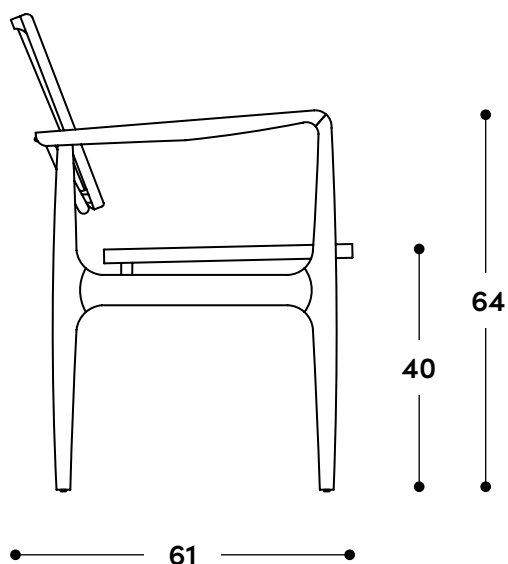

LinBrasil

Poltrona Oscar - estar 1956

↔ Dimensões gerais

69 x 61 x 81h (cm)

📦 Materiais e fabricação

Estrutura em madeira maciça.
Assento e encosto em rattan natural, com reforço em tela de nylon no assento.
Opção de assento e/ou encosto estofados.

↔ Dimensões gerais

69 x 61 x 86h (cm)

📦 Materiais e fabricação

Estrutura em madeira maciça.
Assento e encosto em rattan natural, com reforço em tela de nylon no assento.
Opção de assento e/ou encosto estofados.

↔ Overall dimensions

69 x 61 x 81h (cm)

📦 Materials and production

Solid wood frame.
Seat and backrest in natural rattan, with nylon mesh reinforcement on the seat.
Optional upholstered seat and/or backrest.

↔ Overall dimensions

69 x 61 x 86h (cm)

📦 Materials and production

Solid wood frame.
Seat and backrest in natural rattan, with nylon mesh reinforcement on the seat.
Optional upholstered seat and/or backrest.