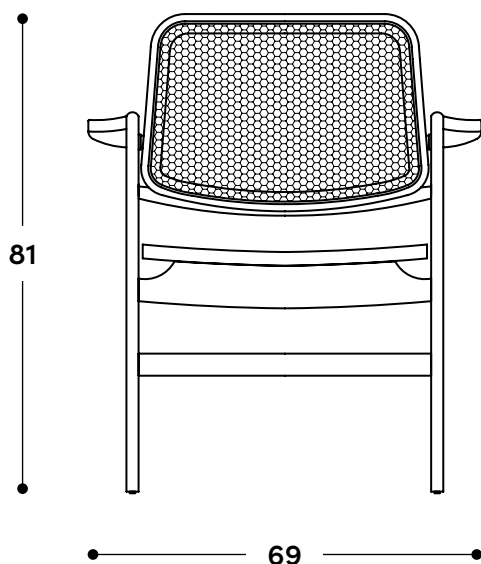

LinBrasil

Poltrona Oscar - estar 1956

↔ Dimensões gerais

69 x 61 x 81h (cm)

📦 Materiais e fabricação

Estrutura em madeira maciça.
Assento e encosto em rattan natural, com reforço em tela de nylon no assento.
Opção de assento e/ou encosto estofados.

↔ Dimensões gerais

69 x 61 x 86h (cm)

📦 Materiais e fabricação

Estrutura em madeira maciça.
Assento e encosto em rattan natural, com reforço em tela de nylon no assento.
Opção de assento e/ou encosto estofados.

↔ Overall dimensions

69 x 61 x 81h (cm)

📦 Materials and production

Solid wood frame.
Seat and backrest in natural rattan, with nylon mesh reinforcement on the seat.
Optional upholstered seat and/or backrest.

↔ Overall dimensions

69 x 61 x 86h (cm)

📦 Materials and production

Solid wood frame.
Seat and backrest in natural rattan, with nylon mesh reinforcement on the seat.
Optional upholstered seat and/or backrest.