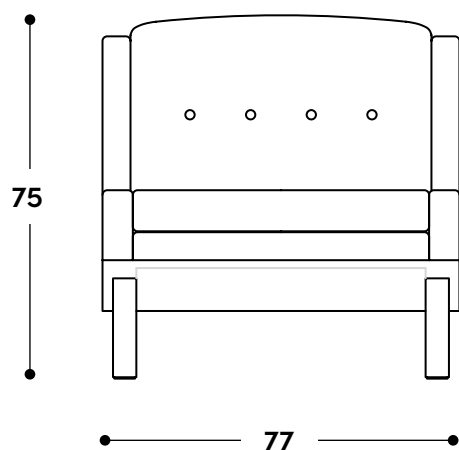

Poltrona Paraty 1963

↔ Dimensões gerais

77 x 80 x 75h (cm)

📦 Materiais e fabricação

Estrutura em madeira maciça.
Assento e encosto estofados, revestidos em couro natural ou tecido.
Assento com almofada solta.

↔ Dimensões gerais

78 x 49 x 39h (cm)

📦 Materiais e fabricação

Estrutura em madeira maciça.
Almofada fixa, revestida em couro natural ou tecido.

© Copyright

"A linha de mobiliário Sergio Rodrigues é concessão da Lin Brasil Indústria e Comércio de Móveis Ltda que produz e comercializa com exclusividade a linha dentro do território brasileiro e para o exterior e é protegida pela lei de direitos autorais, sendo passível de sanções legais tanto na esfera cível como na criminal, servindo o presente termo para afastar qualquer alegação de boa-fé no uso não autorizado das Peças em questão nos termos do artigo 159 e 1518 do Código Civil."

↔ Overall dimensions

77 x 80 x 75h (cm)

📦 Materials and production

Solid wood structure.
Upholstered seat and backrest, covered in natural leather or fabric.
Seat with loose cushion.

© Copyright

"The Sergio Rodrigues furniture line is licensed to Lin Brasil Indústria e Comércio de Móveis Ltda., which exclusively produces and markets the line within Brazilian territory and abroad, and is protected by copyright law, being subject to legal sanctions in both the civil and criminal spheres. This statement serves to prevent any allegation of good faith in the unauthorized use of the pieces in question, pursuant to Articles 159 and 1518 of the Civil Code."