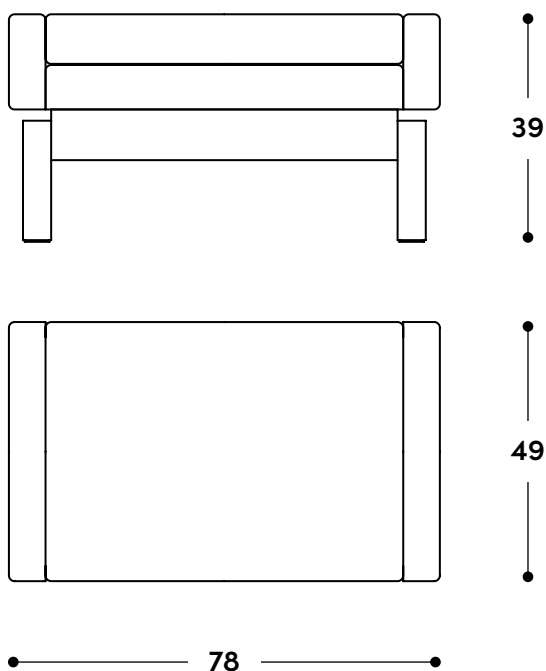

Poltrona Paraty 1963

↔ Dimensões gerais

77 x 80 x 75h (cm)

📦 Materiais e fabricação

Estrutura em madeira maciça.
Assento e encosto estofados, revestidos em couro natural ou tecido.
Assento com almofada solta.

↔ Dimensões gerais

78 x 49 x 39h (cm)

📦 Materiais e fabricação

Estrutura em madeira maciça.
Almofada fixa, revestida em couro natural ou tecido.

© Copyright

"A linha de mobiliário Sergio Rodrigues é concessão da Lin Brasil Indústria e Comércio de Móveis Ltda que produz e comercializa com exclusividade a linha dentro do território brasileiro e para o exterior e é protegida pela lei de direitos autorais, sendo passível de sanções legais tanto na esfera cível como na criminal, servindo o presente termo para afastar qualquer alegação de boa-fé no uso não autorizado das Peças em questão nos termos do artigo 159 e 1518 do Código Civil."

↔ Overall dimensions

77 x 80 x 75h (cm)

📦 Materials and production

Solid wood structure.
Upholstered seat and backrest, covered in natural leather or fabric.
Seat with loose cushion.

© Copyright

"The Sergio Rodrigues furniture line is licensed to Lin Brasil Indústria e Comércio de Móveis Ltda., which exclusively produces and markets the line within Brazilian territory and abroad, and is protected by copyright law, being subject to legal sanctions in both the civil and criminal spheres. This statement serves to prevent any allegation of good faith in the unauthorized use of the pieces in question, pursuant to Articles 159 and 1518 of the Civil Code."