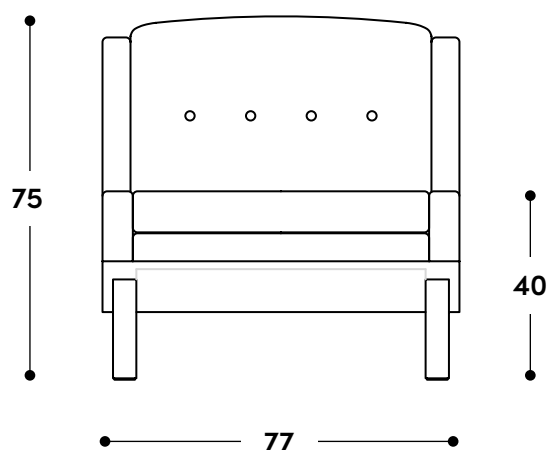

Poltrona Paraty 1963

↔ Dimensões gerais

77 x 80 x 75h (cm)

📦 Materiais e fabricação

Estrutura em madeira maciça.
Assento e encosto estofados, revestidos em couro natural ou tecido.
Assento com almofada solta.

↔ Dimensões gerais

78 x 49 x 39h (cm)

📦 Materiais e fabricação

Estrutura em madeira maciça.
Almofada fixa, revestida em couro natural ou tecido.

© Copyright

"A linha de mobiliário Sergio Rodrigues é concessão da Lin Brasil Indústria e Comércio de Móveis Ltda que produz e comercializa com exclusividade a linha dentro do território brasileiro e para o exterior e é protegida pela lei de direitos autorais, sendo passível de sanções legais tanto na esfera cível como na criminal, servindo o presente termo para afastar qualquer alegação de boa-fé no uso não autorizado das Peças em questão nos termos do artigo 159 e 1518 do Código Civil."

↔ Overall dimensions

77 x 80 x 75h (cm)

📦 Materials and production

Solid wood structure.
Upholstered seat and backrest, covered in natural leather or fabric.
Seat with loose cushion.

© Copyright

"The Sergio Rodrigues furniture line is licensed to Lin Brasil Indústria e Comércio de Móveis Ltda., which exclusively produces and markets the line within Brazilian territory and abroad, and is protected by copyright law, being subject to legal sanctions in both the civil and criminal spheres. This statement serves to prevent any allegation of good faith in the unauthorized use of the pieces in question, pursuant to Articles 159 and 1518 of the Civil Code."