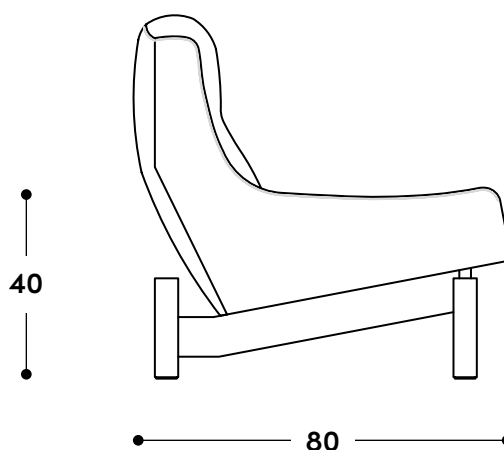

↔ Dimensões gerais

78 x 49 x 39h (cm)

📦 Materiais e fabricação

Estrutura em madeira maciça.
Almofada fixa, revestida em couro natural ou tecido.

© Copyright

"A linha de mobiliário Sergio Rodrigues é concessão da Lin Brasil Indústria e Comércio de Móveis Ltda que produz e comercializa com exclusividade a linha dentro do território brasileiro e para o exterior e é protegida pela lei de direitos autorais, sendo passível de sanções legais tanto na esfera cível como na criminal, servindo o presente termo para afastar qualquer alegação de boa-fé no uso não autorizado das Peças em questão nos termos do artigo 159 e 1518 do Código Civil."

↔ Overall dimensions

77 x 80 x 75h (cm)

📦 Materials and production

Solid wood structure.
Upholstered seat and backrest, covered in natural leather or fabric.
Seat with loose cushion.

© Copyright

"The Sergio Rodrigues furniture line is licensed to Lin Brasil Indústria e Comércio de Móveis Ltda., which exclusively produces and markets the line within Brazilian territory and abroad, and is protected by copyright law, being subject to legal sanctions in both the civil and criminal spheres. This statement serves to prevent any allegation of good faith in the unauthorized use of the pieces in question, pursuant to Articles 159 and 1518 of the Civil Code."

↔ Overall dimensions

78 x 49 x 39h (cm)

📦 Materials and production

Solid wood frame.
Fixed cushion, covered in natural leather or fabric.

© Copyright

"The Sergio Rodrigues furniture line is licensed to Lin Brasil Indústria e Comércio de Móveis Ltda., which exclusively produces and markets the line within Brazilian territory and abroad, and is protected by copyright law, being subject to legal sanctions in both the civil and criminal spheres. This statement serves to prevent any allegation of good faith in the unauthorized use of the pieces in question, pursuant to Articles 159 and 1518 of the Civil Code."