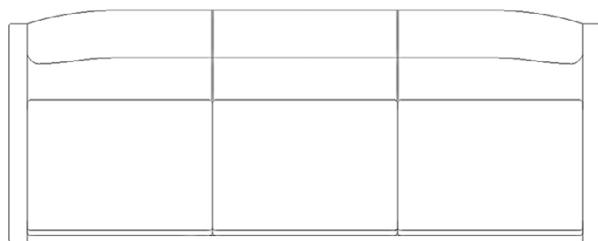

LinBrasil Licensed by Sergio Rodrigues © Todos os direitos reservados.

SOFÁ PARATY - TRÊS LUGARES 1963

208 cm

DESCRIÇÃO TÉCNICA

DIMENSÕES

- 208 x 80 x 75h (cm)

MATERIAIS E FABRICAÇÃO

- Estrutura em madeira maciça.
- Assento e encosto estofados, revestidos em couro natural ou tecido.
- Assento com almofada solta.

DIMENSIONS

- 143 x 80 x 75h (cm)
- 56.3" x 31.5" x 29.5"h (inches)*

PRODUCT DESCRIPTION

- Solid wood frame.
- Upholstered seat and back.
- Loose seat cushion.

* The inch measurements are approximate for better picturing the dimensions. Only the centimeters measurements are accurate.

LinBrasil Licensed by Sergio Rodrigues © Todos os direitos reservados.

PARATY SOFA - THREE SEATS

1963

208 cm | 81.8" in

PRODUCT INFO

DIMENSIONS

- 208 x 80 x 75h (cm)
- 81.8" x 31.5" x 29.5"h (inches)*

PRODUCT DESCRIPTION