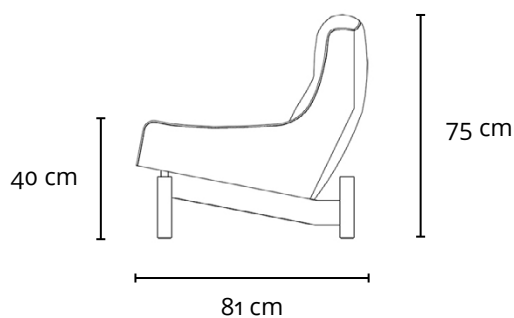

SOFÁ PARATY - DOIS LUGARES

1963

143 cm

DESCRIÇÃO TÉCNICA

DIMENSÕES

- 143 x 81 x 75h (cm)

MATERIAIS E FABRICAÇÃO

- Estrutura em madeira maciça.
- Assento e encosto estofados, revestidos em couro natural ou tecido.
- Assento com almofada solta.

LinBrasil Licensed by Sergio Rodrigues © Todos os direitos reservados.

SOFÁ PARATY - TRÊS LUGARES 1963

208 cm

DESCRIÇÃO TÉCNICA

DIMENSÕES

- 208 x 80 x 75h (cm)

MATERIAIS E FABRICAÇÃO

- Estrutura em madeira maciça.
- Assento e encosto estofados, revestidos em couro natural ou tecido.
- Assento com almofada solta.

DIMENSIONS

- 143 x 80 x 75h (cm)
- 56.3" x 31.5" x 29.5"h (inches)*

PRODUCT DESCRIPTION

- Solid wood frame.
- Upholstered seat and back.
- Loose seat cushion.

* The inch measurements are approximate for better picturing the dimensions. Only the centimeters measurements are accurate.

LinBrasil Licensed by Sergio Rodrigues © Todos os direitos reservados.

PARATY SOFA - THREE SEATS

1963

208 cm | 81.8" in

PRODUCT INFO

DIMENSIONS

- 208 x 80 x 75h (cm)
- 81.8" x 31.5" x 29.5"h (inches)*

PRODUCT DESCRIPTION