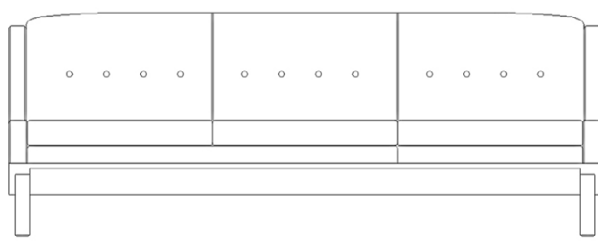

LinBrasil Licensed by Sergio Rodrigues © Todos os direitos reservados.

SOFÁ PARATY - TRÊS LUGARES 1963

208 cm

DESCRIÇÃO TÉCNICA

DIMENSÕES

- 208 x 80 x 75h (cm)

MATERIAIS E FABRICAÇÃO

- Estrutura em madeira maciça.
- Assento e encosto estofados, revestidos em couro natural ou tecido.
- Assento com almofada solta.

DIMENSIONS

- 143 x 80 x 75h (cm)
- 56.3" x 31.5" x 29.5"h (inches)*

PRODUCT DESCRIPTION

- Solid wood frame.
- Upholstered seat and back.
- Loose seat cushion.

* The inch measurements are approximate for better picturing the dimensions. Only the centimeters measurements are accurate.