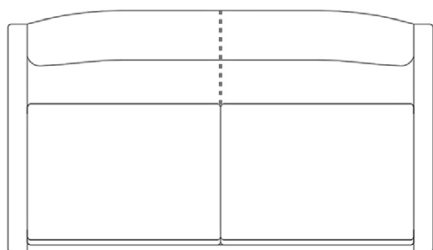

SOFÁ PARATY - DOIS LUGARES

1963

143 cm

DESCRIÇÃO TÉCNICA

DIMENSÕES

- 143 x 81 x 75h (cm)

MATERIAIS E FABRICAÇÃO

- Estrutura em madeira maciça.
- Assento e encosto estofados, revestidos em couro natural ou tecido.
- Assento com almofada solta.

LinBrasil Licensed by Sergio Rodrigues © Todos os direitos reservados.

SOFÁ PARATY - TRÊS LUGARES 1963

208 cm

DESCRIÇÃO TÉCNICA

DIMENSÕES

- 208 x 80 x 75h (cm)

MATERIAIS E FABRICAÇÃO

- Estrutura em madeira maciça.
- Assento e encosto estofados, revestidos em couro natural ou tecido.
- Assento com almofada solta.

DIMENSIONS

- 143 x 80 x 75h (cm)
- 56.3" x 31.5" x 29.5"h (inches)*

PRODUCT DESCRIPTION

- Solid wood frame.
- Upholstered seat and back.
- Loose seat cushion.

* The inch measurements are approximate for better picturing the dimensions. Only the centimeters measurements are accurate.

LinBrasil Licensed by Sergio Rodrigues © Todos os direitos reservados.

PARATY SOFA - THREE SEATS

1963

208 cm | 81.8" in

PRODUCT INFO

DIMENSIONS

- 208 x 80 x 75h (cm)
- 81.8" x 31.5" x 29.5"h (inches)*

PRODUCT DESCRIPTION