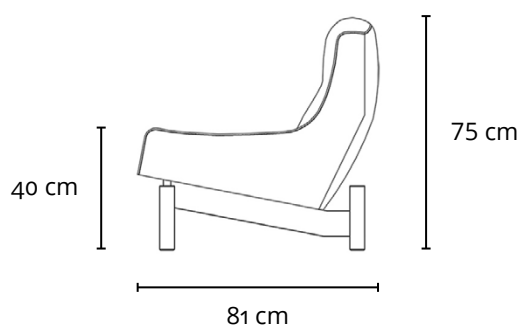

SOFÁ PARATY - DOIS LUGARES

1963

143 cm

DESCRIÇÃO TÉCNICA

DIMENSÕES

- 143 x 81 x 75h (cm)

MATERIAIS E FABRICAÇÃO

- Estrutura em madeira maciça.
- Assento e encosto estofados, revestidos em couro natural ou tecido.
- Assento com almofada solta.

LinBrasil Licensed by Sergio Rodrigues © Todos os direitos reservados.

SOFÁ PARATY - TRÊS LUGARES 1963

208 cm

DESCRIÇÃO TÉCNICA

DIMENSÕES

- 208 x 80 x 75h (cm)

MATERIAIS E FABRICAÇÃO

- Estrutura em madeira maciça.
- Assento e encosto estofados, revestidos em couro natural ou tecido.
- Assento com almofada solta.

DIMENSIONS

- 143 x 80 x 75h (cm)
- 56.3" x 31.5" x 29.5"h (inches)*

PRODUCT DESCRIPTION

- Solid wood frame.
- Upholstered seat and back.
- Loose seat cushion.

* The inch measurements are approximate for better picturing the dimensions. Only the centimeters measurements are accurate.

LinBrasil Licensed by Sergio Rodrigues © Todos os direitos reservados.

PARATY SOFA - THREE SEATS

1963

208 cm | 81.8" in

PRODUCT INFO

DIMENSIONS

- 208 x 80 x 75h (cm)
- 81.8" x 31.5" x 29.5"h (inches)*

PRODUCT DESCRIPTION