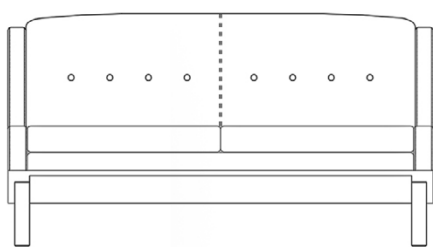

SOFÁ PARATY - DOIS LUGARES

1963

143 cm

DESCRIÇÃO TÉCNICA

DIMENSÕES

- 143 x 81 x 75h (cm)

MATERIAIS E FABRICAÇÃO

- Estrutura em madeira maciça.
- Assento e encosto estofados, revestidos em couro natural ou tecido.
- Assento com almofada solta.

DIMENSIONS

- 143 x 80 x 75h (cm)
- 56.3" x 31.5" x 29.5"h (inches)*

PRODUCT DESCRIPTION

- Solid wood frame.
- Upholstered seat and back.
- Loose seat cushion.

* The inch measurements are approximate for better picturing the dimensions. Only the centimeters measurements are accurate.

LinBrasil Licensed by Sergio Rodrigues © Todos os direitos reservados.

PARATY SOFA - THREE SEATS

1963

208 cm | 81.8" in

PRODUCT INFO

DIMENSIONS

- 208 x 80 x 75h (cm)
- 81.8" x 31.5" x 29.5"h (inches)*

PRODUCT DESCRIPTION