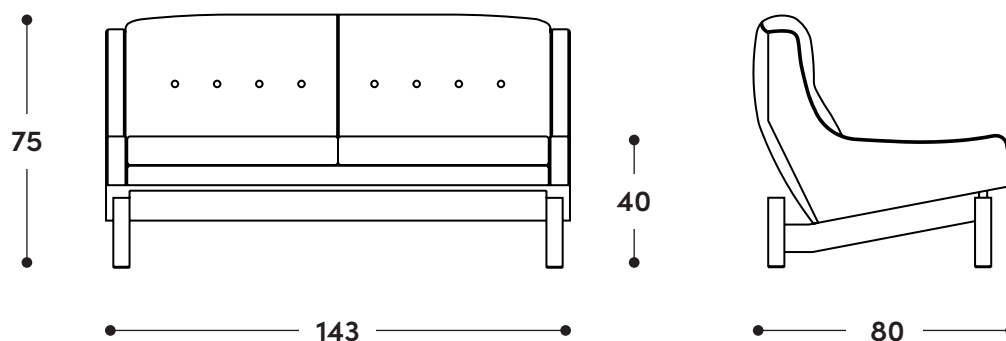

LinBrasil

Sofá Paraty - dois lugares 1963

↔ Dimensões gerais

143 x 80 x 75h (cm)

📦 Materiais e fabricação

Estrutura em madeira maciça.
Assento e encosto estofados, revestidos em couro natural ou tecido.
Assento com almofada solta.

↔ Dimensões gerais

208 x 80 x 75h (cm)

📦 Materiais e fabricação

Estrutura em madeira maciça.
Assento e encosto estofados, revestidos em couro natural ou tecido.
Assento com almofada solta.

© Copyright

"A linha de mobiliário Sergio Rodrigues é concessão da Lin Brasil Indústria e Comércio de Móveis Ltda que produz e comercializa com exclusividade a linha dentro do território brasileiro e para o exterior e é protegida pela lei de direitos autorais, sendo passível de sanções legais tanto na esfera cível como na criminal, servindo o presente termo para afastar qualquer alegação de boa-fé no uso não autorizado das Peças em questão nos termos do artigo 159 e 1518 do Código Civil."

↔ Overall dimensions

143 x 80 x 75h (cm)

📦 Materials and production

Solid wood frame.
Upholstered seat and backrest, covered in natural leather or fabric.
Seat with loose cushion.

© Copyright

"The Sergio Rodrigues furniture line is licensed to Lin Brasil Indústria e Comércio de Móveis Ltda., which exclusively produces and markets the line within Brazilian territory and abroad, and is protected by copyright law, being subject to legal sanctions in both the civil and criminal spheres. This statement serves to prevent any allegation of good faith in the unauthorized use of the pieces in question, pursuant to Articles 159 and 1518 of the Civil Code."