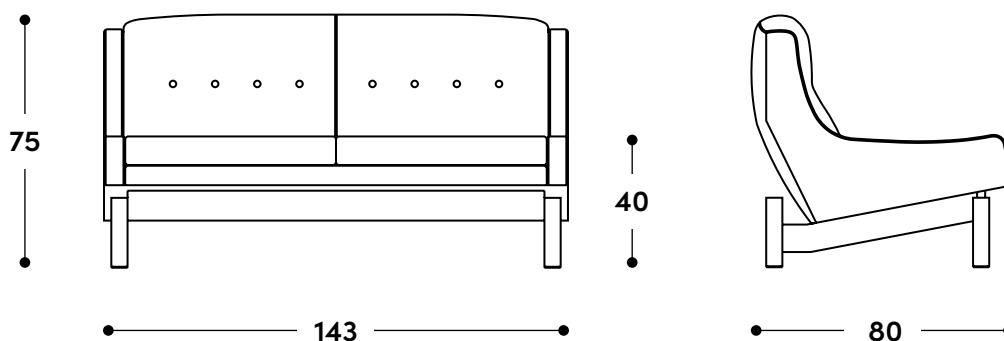

↔ Dimensões gerais

208 x 80 x 75h (cm)

📦 Materiais e fabricação

Estrutura em madeira maciça.
Assento e encosto estofados, revestidos em couro natural ou tecido.
Assento com almofada solta.

© Copyright

"A linha de mobiliário Sergio Rodrigues é concessão da Lin Brasil Indústria e Comércio de Móveis Ltda que produz e comercializa com exclusividade a linha dentro do território brasileiro e para o exterior e é protegida pela lei de direitos autorais, sendo passível de sanções legais tanto na esfera cível como na criminal, servindo o presente termo para afastar qualquer alegação de boa-fé no uso não autorizado das Peças em questão nos termos do artigo 159 e 1518 do Código Civil."

↔ Overall dimensions

143 x 80 x 75h (cm)

📦 Materials and production

Solid wood frame.
Upholstered seat and backrest, covered in natural leather or fabric.
Seat with loose cushion.

© Copyright

"The Sergio Rodrigues furniture line is licensed to Lin Brasil Indústria e Comércio de Móveis Ltda., which exclusively produces and markets the line within Brazilian territory and abroad, and is protected by copyright law, being subject to legal sanctions in both the civil and criminal spheres. This statement serves to prevent any allegation of good faith in the unauthorized use of the pieces in question, pursuant to Articles 159 and 1518 of the Civil Code."