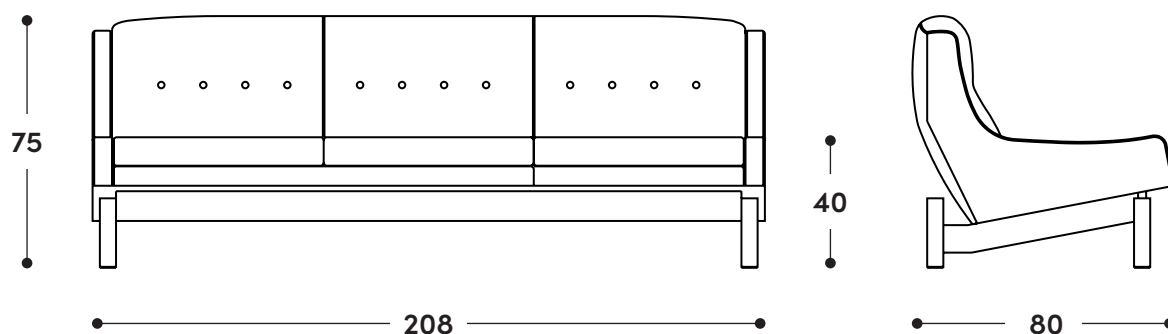

LinBrasil

Sofá Paraty - dois lugares 1963

↔ Dimensões gerais

143 x 80 x 75h (cm)

📦 Materiais e fabricação

Estrutura em madeira maciça.
Assento e encosto estofados, revestidos em couro natural ou tecido.
Assento com almofada solta.

↔ Dimensões gerais

208 x 80 x 75h (cm)

📦 Materiais e fabricação

Estrutura em madeira maciça.
Assento e encosto estofados, revestidos em couro natural ou tecido.
Assento com almofada solta.

© Copyright

"A linha de mobiliário Sergio Rodrigues é concessão da Lin Brasil Indústria e Comércio de Móveis Ltda que produz e comercializa com exclusividade a linha dentro do território brasileiro e para o exterior e é protegida pela lei de direitos autorais, sendo passível de sanções legais tanto na esfera cível como na criminal, servindo o presente termo para afastar qualquer alegação de boa-fé no uso não autorizado das Peças em questão nos termos do artigo 159 e 1518 do Código Civil."

↔ Overall dimensions

143 x 80 x 75h (cm)

📦 Materials and production

Solid wood frame.
Upholstered seat and backrest, covered in natural leather or fabric.
Seat with loose cushion.

© Copyright

"The Sergio Rodrigues furniture line is licensed to Lin Brasil Indústria e Comércio de Móveis Ltda., which exclusively produces and markets the line within Brazilian territory and abroad, and is protected by copyright law, being subject to legal sanctions in both the civil and criminal spheres. This statement serves to prevent any allegation of good faith in the unauthorized use of the pieces in question, pursuant to Articles 159 and 1518 of the Civil Code."