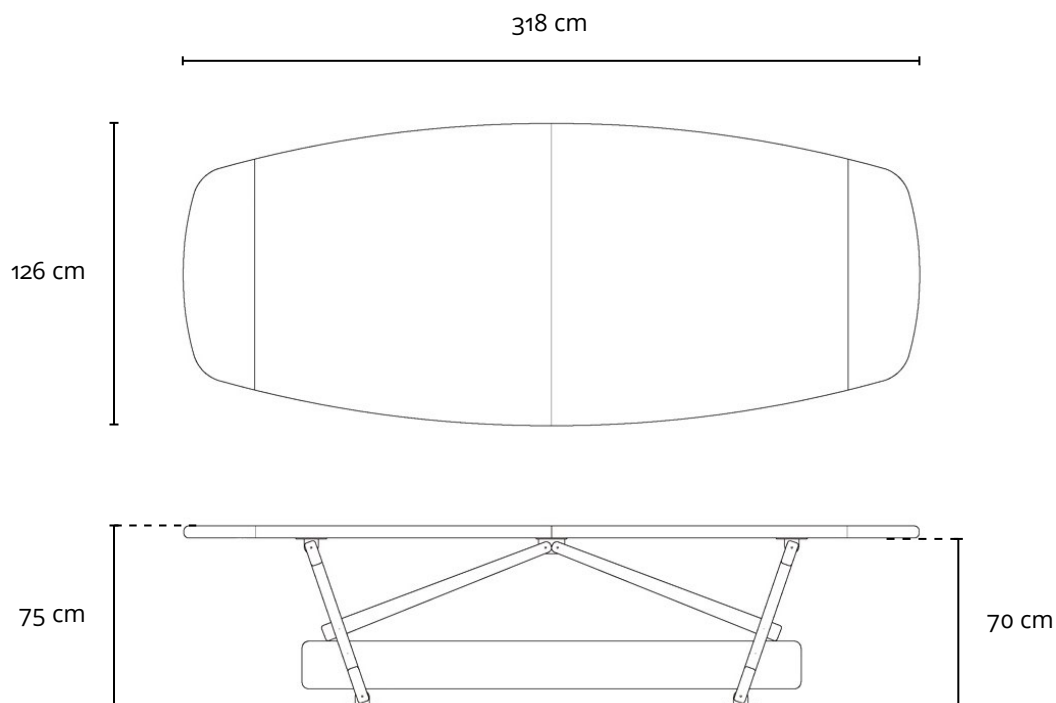

## DESCRIÇÃO TÉCNICA

---

### DIMENSÕES

- 318 x 126 x 75h (cm)

### DIMENSIONS

- 318 x 126 x 75h (cm)
- 125.2" x 49.5" x 29.5"h (inches)\*