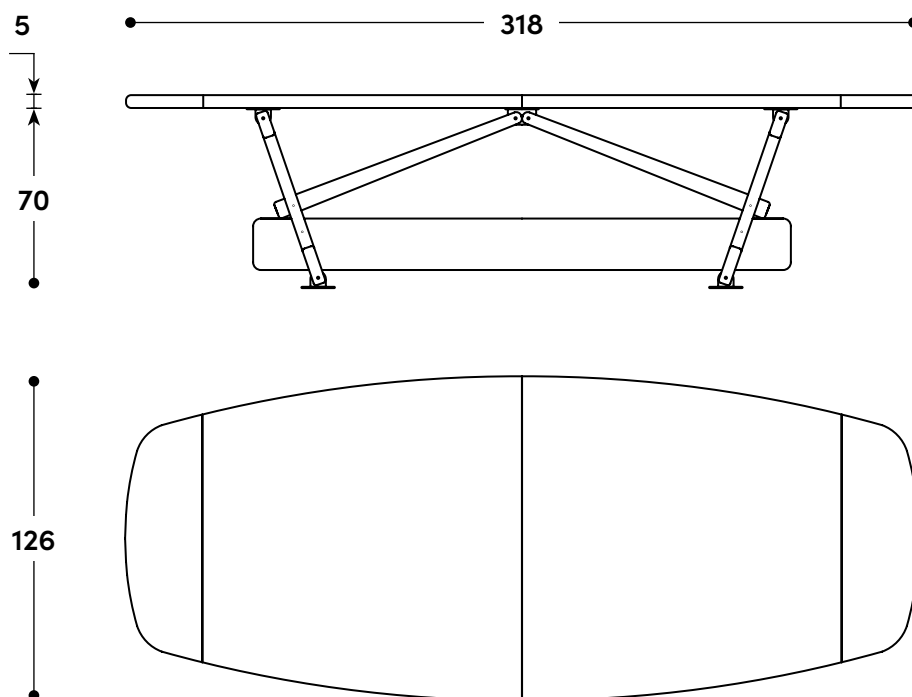

Mesa Parker 1978

↔ Dimensões gerais

318 x 126 x 75h (cm)

📦 Materiais e fabricação

Estrutura em madeira maciça.
Tampo em painel de fibra de madeira laminado, encabeçado em madeira maciça. Dividido em duas partes.
Metais em aço inox ou latão.

↔ Overall dimensions

318 x 126 x 75h (cm)

📦 Materials and production

Solid wood frame.
Top in wood fiberboard panel finished with wood veneer, edged in solid wood.
Split into two sections.
Metal details in stainless steel or brass.