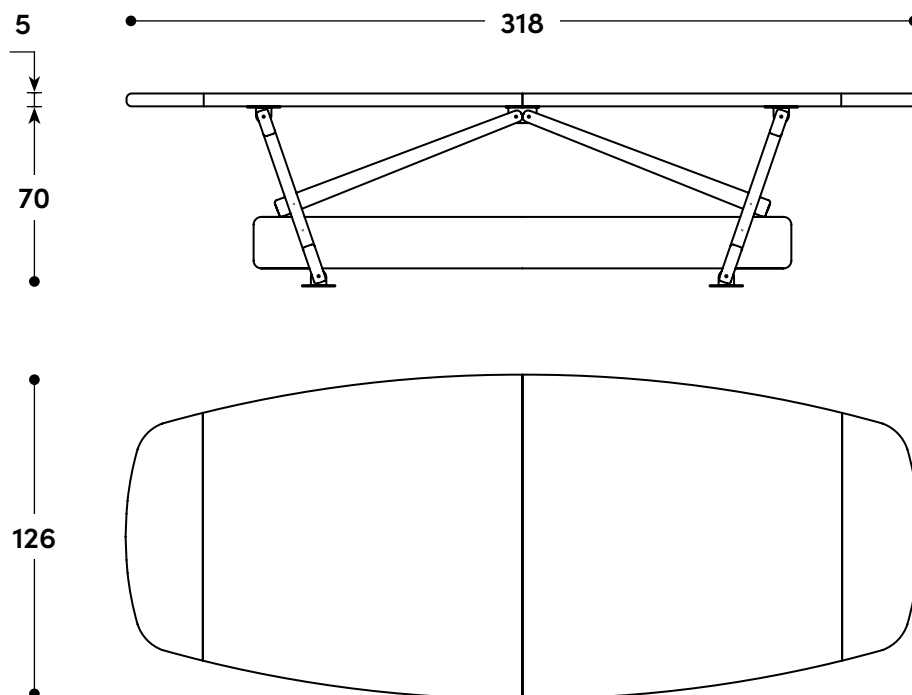

Mesa Parker 1978

↔ Dimensões gerais

318 x 126 x 75h (cm)

📦 Materiais e fabricação

Estrutura em madeira maciça.
Tampo em painel de fibra de madeira laminado, encabeçado em madeira maciça. Dividido em duas partes.
Metais em aço inox ou latão.

↔ Overall dimensions

318 x 126 x 75h (cm)

📦 Materials and production

Solid wood frame.
Top in wood fiberboard panel finished with wood veneer, edged in solid wood.
Split into two sections.
Metal details in stainless steel or brass.