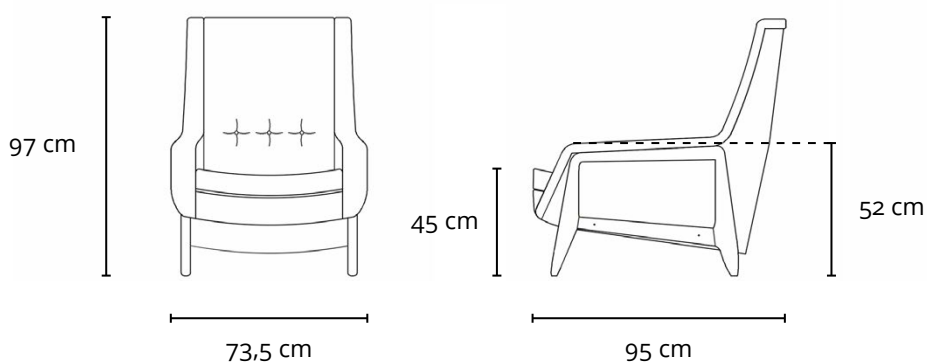

POLTRONA STELLA ALTA 1956

DESCRIÇÃO TÉCNICA

DIMENSÕES

- 73,5 x 95 x 97h (cm)

MATERIAIS E FABRICAÇÃO

- Estrutura em madeira maciça.
- Assento e encosto estofados, revestidos em couro natural ou tecido.
- Almofadas soltas.

LinBrasil Licensed by Sergio Rodrigues © Todos os direitos reservados.

BANQUETA STELLA

1956

DESCRIÇÃO TÉCNICA

DIMENSÕES

- 62 x 48 x 39h (cm)

MATERIAIS E FABRICAÇÃO

- Estrutura em madeira maciça.
- Almofada solta, revestida em couro natural ou tecido.

LinBrasil Licensed by Sergio Rodrigues © Todos os direitos reservados.

STELLA HIGH ARMCHAIR 1956

PRODUCT INFO

DIMENSIONS

- 73.5 x 95 x 97h (cm)
- 29" x 37.5" x 38"h (inches)*

PRODUCT DESCRIPTION

- Solid wood frame.
- Upholstered loose cushions.

LinBrasil Licensed by Sergio Rodrigues © Todos os direitos reservados.

STELLA FOOTSTOOL

1956

PRODUCT INFO

DIMENSIONS

- 62 x 48 x 39h (cm)
- 24.5" x 18.8" x 15.3"h (inches)*

PRODUCT DESCRIPTION

- Solid wood frame.
- Upholstered loose cushion.