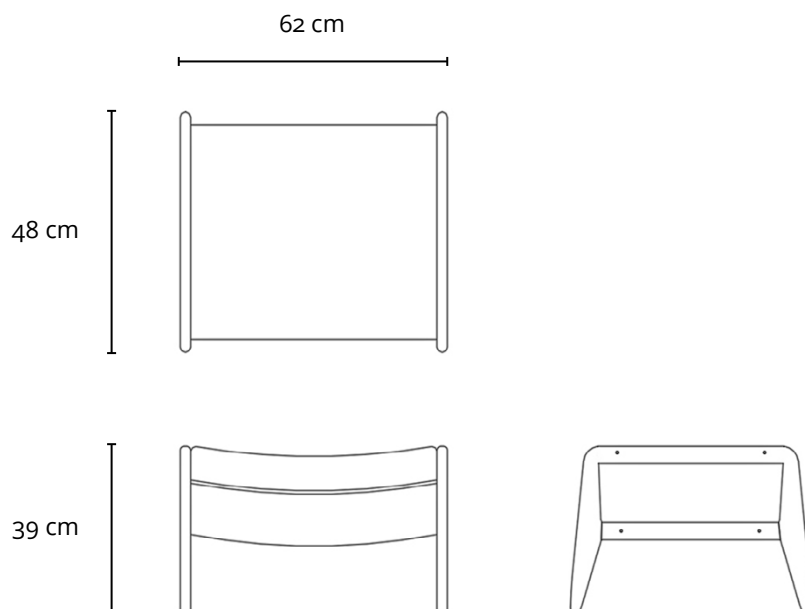

POLTRONA STELLA ALTA 1956

DESCRIÇÃO TÉCNICA

DIMENSÕES

- 73,5 x 95 x 97h (cm)

MATERIAIS E FABRICAÇÃO

- Estrutura em madeira maciça.
- Assento e encosto estofados, revestidos em couro natural ou tecido.
- Almofadas soltas.

LinBrasil Licensed by Sergio Rodrigues © Todos os direitos reservados.

BANQUETA STELLA

1956

DESCRIÇÃO TÉCNICA

DIMENSÕES

- 62 x 48 x 39h (cm)

MATERIAIS E FABRICAÇÃO

- Estrutura em madeira maciça.
- Almofada solta, revestida em couro natural ou tecido.

LinBrasil Licensed by Sergio Rodrigues © Todos os direitos reservados.

STELLA HIGH ARMCHAIR 1956

PRODUCT INFO

DIMENSIONS

- 73.5 x 95 x 97h (cm)
- 29" x 37.5" x 38"h (inches)*

PRODUCT DESCRIPTION

- Solid wood frame.
- Upholstered loose cushions.

LinBrasil Licensed by Sergio Rodrigues © Todos os direitos reservados.

STELLA FOOTSTOOL

1956

PRODUCT INFO

DIMENSIONS

- 62 x 48 x 39h (cm)
- 24.5" x 18.8" x 15.3"h (inches)*

PRODUCT DESCRIPTION

- Solid wood frame.
- Upholstered loose cushion.