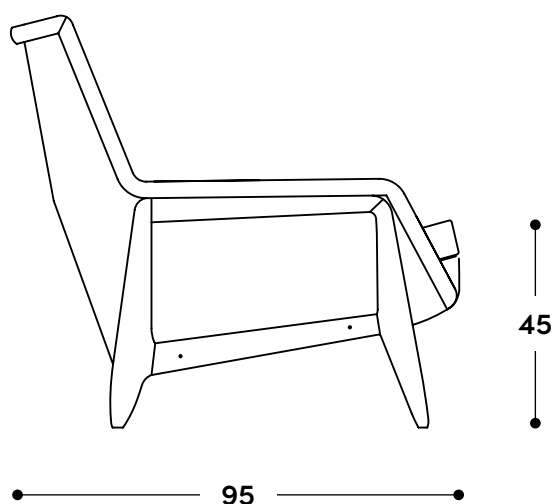

Poltrona Stella alta 1956

↔ Dimensões gerais

73,5 x 95 x 97h (cm)

📦 Materiais e fabricação

Estrutura em madeira maciça.
Assento e encosto estofados, revestidos em couro natural ou tecido.
Almofadas soltas.

↔ Dimensões gerais

62 x 48 x 39h (cm)

📦 Materiais e fabricação

Estrutura em madeira maciça.
Almofada solta, revestida em couro natural ou tecido.

© Copyright

"A linha de mobiliário Sergio Rodrigues é concessão da Lin Brasil Indústria e Comércio de Móveis Ltda que produz e comercializa com exclusividade a linha dentro do território brasileiro e para o exterior e é protegida pela lei de direitos autorais, sendo passível de sanções legais tanto na esfera cível como na criminal, servindo o presente termo para afastar qualquer alegação de boa-fé no uso não autorizado das Peças em questão nos termos do artigo 159 e 1518 do Código Civil."

⊕ Informações

Informações sobre a garantia em:
www.linbrasil.com.br/faq-linbrasil

Para mais informações sobre o produto, entre em contato conosco pelo e-mail:

contato@linbrasil.com.br

LinBrasil

Stella armchair - high 1956

↔ Overall dimensions

73,5 x 95 x 97h (cm)

📦 Materials and production

Solid wood frame.
Upholstered seat and backrest, covered in natural leather or fabric.
Loose cushions.

© Copyright

"The Sergio Rodrigues furniture line is licensed to Lin Brasil Indústria e Comércio de Móveis Ltda., which exclusively produces and markets the line within Brazilian territory and abroad, and is protected by copyright law, being subject to legal sanctions in both the civil and criminal spheres. This statement serves to prevent any allegation of good faith in the unauthorized use of the pieces in question, pursuant to Articles 159 and 1518 of the Civil Code."