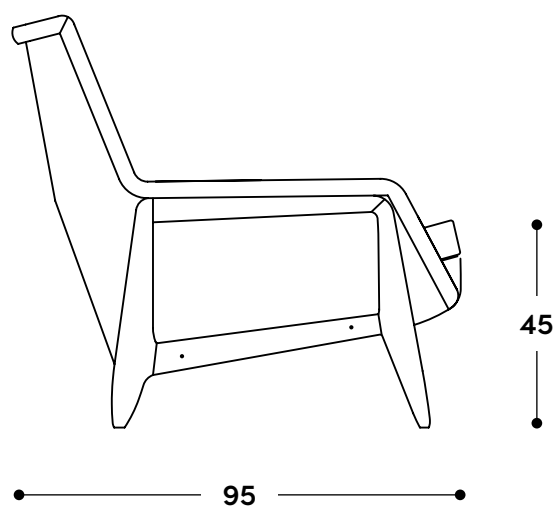

Poltrona Stella alta 1956

↔ Dimensões gerais

73,5 x 95 x 97h (cm)

📦 Materiais e fabricação

Estrutura em madeira maciça.
Assento e encosto estofados, revestidos em couro natural ou tecido.
Almofadas soltas.

↔ Dimensões gerais

62 x 48 x 39h (cm)

📦 Materiais e fabricação

Estrutura em madeira maciça.
Almofada solta, revestida em couro natural ou tecido.

© Copyright

"A linha de mobiliário Sergio Rodrigues é concessão da Lin Brasil Indústria e Comércio de Móveis Ltda que produz e comercializa com exclusividade a linha dentro do território brasileiro e para o exterior e é protegida pela lei de direitos autorais, sendo passível de sanções legais tanto na esfera cível como na criminal, servindo o presente termo para afastar qualquer alegação de boa-fé no uso não autorizado das Peças em questão nos termos do artigo 159 e 1518 do Código Civil."

↔ Overall dimensions

73,5 x 95 x 97h (cm)

📦 Materials and production

Solid wood frame.
Upholstered seat and backrest, covered in natural leather or fabric.
Loose cushions.

© Copyright

"The Sergio Rodrigues furniture line is licensed to Lin Brasil Indústria e Comércio de Móveis Ltda., which exclusively produces and markets the line within Brazilian territory and abroad, and is protected by copyright law, being subject to legal sanctions in both the civil and criminal spheres. This statement serves to prevent any allegation of good faith in the unauthorized use of the pieces in question, pursuant to Articles 159 and 1518 of the Civil Code."