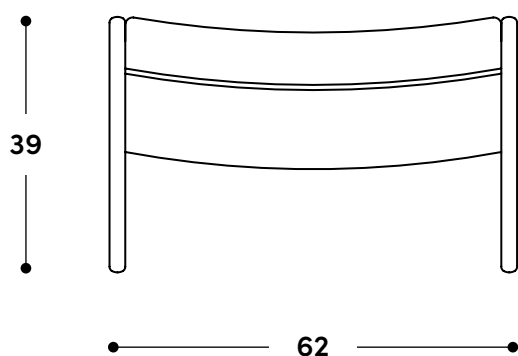

Poltrona Stella alta 1956

↔ Dimensões gerais

73,5 x 95 x 97h (cm)

📦 Materiais e fabricação

Estrutura em madeira maciça.
Assento e encosto estofados, revestidos em couro natural ou tecido.
Almofadas soltas.

↔ Dimensões gerais

62 x 48 x 39h (cm)

📦 Materiais e fabricação

Estrutura em madeira maciça.
Almofada solta, revestida em couro natural ou tecido.

© Copyright

"A linha de mobiliário Sergio Rodrigues é concessão da Lin Brasil Indústria e Comércio de Móveis Ltda que produz e comercializa com exclusividade a linha dentro do território brasileiro e para o exterior e é protegida pela lei de direitos autorais, sendo passível de sanções legais tanto na esfera cível como na criminal, servindo o presente termo para afastar qualquer alegação de boa-fé no uso não autorizado das Peças em questão nos termos do artigo 159 e 1518 do Código Civil."

↔ Overall dimensions

73,5 x 95 x 97h (cm)

📦 Materials and production

Solid wood frame.
Upholstered seat and backrest, covered in natural leather or fabric.
Loose cushions.

© Copyright

"The Sergio Rodrigues furniture line is licensed to Lin Brasil Indústria e Comércio de Móveis Ltda., which exclusively produces and markets the line within Brazilian territory and abroad, and is protected by copyright law, being subject to legal sanctions in both the civil and criminal spheres. This statement serves to prevent any allegation of good faith in the unauthorized use of the pieces in question, pursuant to Articles 159 and 1518 of the Civil Code."