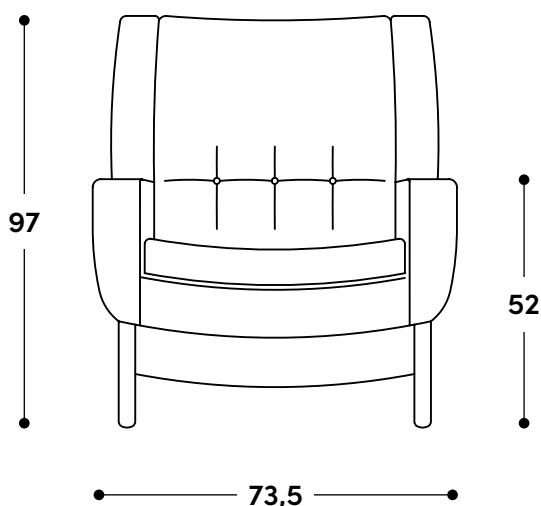

Poltrona Stella alta 1956

↔ Dimensões gerais

73,5 x 95 x 97h (cm)

📦 Materiais e fabricação

Estrutura em madeira maciça.
Assento e encosto estofados, revestidos em couro natural ou tecido.
Almofadas soltas.

↔ Dimensões gerais

62 x 48 x 39h (cm)

📦 Materiais e fabricação

Estrutura em madeira maciça.
Almofada solta, revestida em couro natural ou tecido.

© Copyright

"A linha de mobiliário Sergio Rodrigues é concessão da Lin Brasil Indústria e Comércio de Móveis Ltda que produz e comercializa com exclusividade a linha dentro do território brasileiro e para o exterior e é protegida pela lei de direitos autorais, sendo passível de sanções legais tanto na esfera cível como na criminal, servindo o presente termo para afastar qualquer alegação de boa-fé no uso não autorizado das Peças em questão nos termos do artigo 159 e 1518 do Código Civil."

↔ Overall dimensions

73,5 x 95 x 97h (cm)

📦 Materials and production

Solid wood frame.
Upholstered seat and backrest, covered in natural leather or fabric.
Loose cushions.

© Copyright

"The Sergio Rodrigues furniture line is licensed to Lin Brasil Indústria e Comércio de Móveis Ltda., which exclusively produces and markets the line within Brazilian territory and abroad, and is protected by copyright law, being subject to legal sanctions in both the civil and criminal spheres. This statement serves to prevent any allegation of good faith in the unauthorized use of the pieces in question, pursuant to Articles 159 and 1518 of the Civil Code."