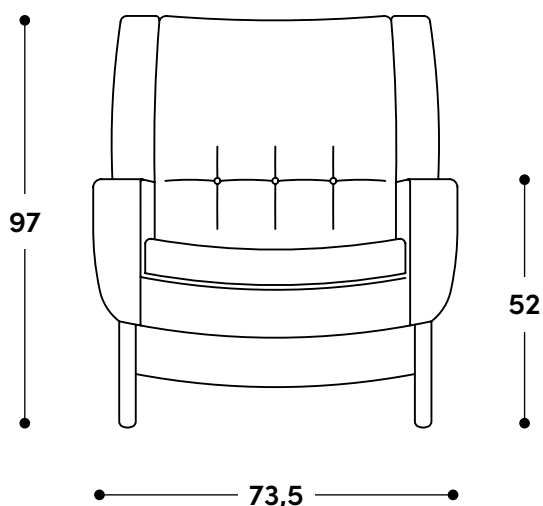

Poltrona Stella alta 1956

↔ Dimensões gerais

73,5 x 95 x 97h (cm)

📦 Materiais e fabricação

Estrutura em madeira maciça.
Assento e encosto estofados, revestidos em couro natural ou tecido.
Almofadas soltas.

↔ Dimensões gerais

62 x 48 x 39h (cm)

📦 Materiais e fabricação

Estrutura em madeira maciça.
Almofada solta, revestida em couro natural ou tecido.

© Copyright

"A linha de mobiliário Sergio Rodrigues é concessão da Lin Brasil Indústria e Comércio de Móveis Ltda que produz e comercializa com exclusividade a linha dentro do território brasileiro e para o exterior e é protegida pela lei de direitos autorais, sendo passível de sanções legais tanto na esfera cível como na criminal, servindo o presente termo para afastar qualquer alegação de boa-fé no uso não autorizado das Peças em questão nos termos do artigo 159 e 1518 do Código Civil."

↔ Overall dimensions

73,5 x 95 x 97h (cm)

📦 Materials and production

Solid wood frame.
Upholstered seat and backrest, covered in natural leather or fabric.
Loose cushions.

© Copyright

"The Sergio Rodrigues furniture line is licensed to Lin Brasil Indústria e Comércio de Móveis Ltda., which exclusively produces and markets the line within Brazilian territory and abroad, and is protected by copyright law, being subject to legal sanctions in both the civil and criminal spheres. This statement serves to prevent any allegation of good faith in the unauthorized use of the pieces in question, pursuant to Articles 159 and 1518 of the Civil Code."