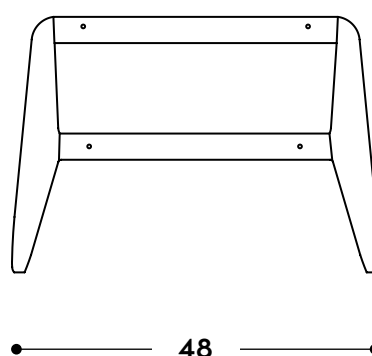

Poltrona Stella alta 1956

↔ Dimensões gerais

73,5 x 95 x 97h (cm)

📦 Materiais e fabricação

Estrutura em madeira maciça.
Assento e encosto estofados, revestidos em couro natural ou tecido.
Almofadas soltas.

↔ Dimensões gerais

62 x 48 x 39h (cm)

📦 Materiais e fabricação

Estrutura em madeira maciça.
Almofada solta, revestida em couro natural ou tecido.

© Copyright

"A linha de mobiliário Sergio Rodrigues é concessão da Lin Brasil Indústria e Comércio de Móveis Ltda que produz e comercializa com exclusividade a linha dentro do território brasileiro e para o exterior e é protegida pela lei de direitos autorais, sendo passível de sanções legais tanto na esfera cível como na criminal, servindo o presente termo para afastar qualquer alegação de boa-fé no uso não autorizado das Peças em questão nos termos do artigo 159 e 1518 do Código Civil."

↔ Overall dimensions

73,5 x 95 x 97h (cm)

📦 Materials and production

Solid wood frame.
Upholstered seat and backrest, covered in natural leather or fabric.
Loose cushions.

© Copyright

"The Sergio Rodrigues furniture line is licensed to Lin Brasil Indústria e Comércio de Móveis Ltda., which exclusively produces and markets the line within Brazilian territory and abroad, and is protected by copyright law, being subject to legal sanctions in both the civil and criminal spheres. This statement serves to prevent any allegation of good faith in the unauthorized use of the pieces in question, pursuant to Articles 159 and 1518 of the Civil Code."