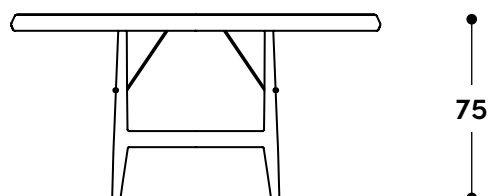

Closed top

↔ Overall dimensions

Closed top: Ø150 x 75h cm
Open top: 200 x 150 x 75h cm

📦 Materials and production

Top in wood fiberboard panel edged in solid wood, finished with wood veneer.
Solid wood legs.
Brass stretchers.

Tablero cerrado

200

150

↔ Dimensiones generales

Tablero cerrado: $\varnothing 150 \times 75h$ (cm)
Tablero abierto: $200 \times 150 \times 75h$ (cm)

📦 Materiales y fabricación

Tablero en panel de fibra de madera, con cantos en madera maciza, revestido con chapa de madera.
Patas de madera maciza.
Tirantes de latón.