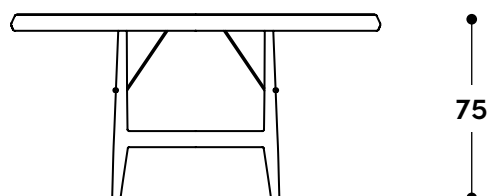

Mesa Stella 1956

Tampo aberto

Tampo fechado

200

ø150

↔ Dimensões gerais

Tampo fechado: ø150 x 75h (cm)
Tampo aberto: 200 x 150 x 75h (cm)

📦 Materiais e fabricação

Tampo em painel de fibra de madeira, encabeçado em madeira maciça, revestido por folheado de madeira. Pernas em madeira maciça. Tirantes em latão.

© Copyright

"A linha de mobiliário Sergio Rodrigues é concessão da Lin Brasil Indústria e Comércio de Móveis Ltda que produz e comercializa com exclusividade a linha dentro do território brasileiro e para o exterior e é protegida pela lei de direitos autorais, sendo passível de sanções legais tanto na esfera cível como na criminal, servindo o presente termo para afastar qualquer alegação de boa-fé no uso não autorizado das Peças em questão nos termos do artigo 159 e 1518 do Código Civil."

Closed top

↔ Overall dimensions

Closed top: Ø150 x 75h cm
Open top: 200 x 150 x 75h cm

📦 Materials and production

Top in wood fiberboard panel edged in solid wood, finished with wood veneer.
Solid wood legs.
Brass stretchers.

Tablero cerrado

200

150

↔ Dimensiones generales

Tablero cerrado: $\varnothing 150 \times 75h$ (cm)
Tablero abierto: $200 \times 150 \times 75h$ (cm)

📦 Materiales y fabricación

Tablero en panel de fibra de madera, con cantos en madera maciza, revestido con chapa de madera.
Patas de madera maciza.
Tirantes de latón.