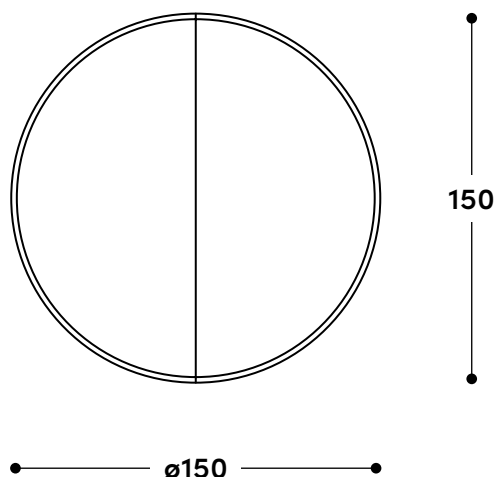

Mesa Stella 1956

Tampo aberto

Tampo fechado

200

ø150

↔ Dimensões gerais

Tampo fechado: ø150 x 75h (cm)
Tampo aberto: 200 x 150 x 75h (cm)

📦 Materiais e fabricação

Closed top

↔ Overall dimensions

Closed top: Ø150 x 75h cm
Open top: 200 x 150 x 75h cm

📦 Materials and production

Top in wood fiberboard panel edged in solid wood, finished with wood veneer.
Solid wood legs.
Brass stretchers.

Tablero cerrado

200

150

↔ Dimensiones generales

Tablero cerrado: $\varnothing 150 \times 75h$ (cm)
Tablero abierto: $200 \times 150 \times 75h$ (cm)

📦 Materiales y fabricación

Tablero en panel de fibra de madera, con cantos en madera maciza, revestido con chapa de madera.
Patas de madera maciza.
Tirantes de latón.