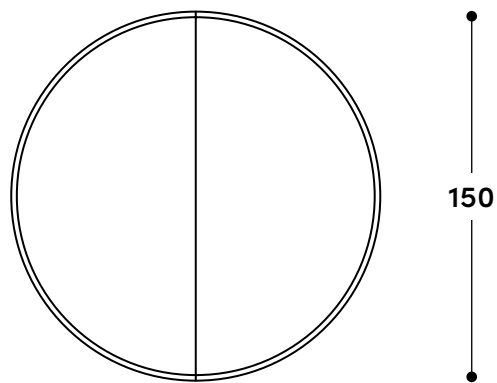

Mesa Stella 1956

Tampo aberto

Tampo fechado

200

ø150

↔ Dimensões gerais

Tampo fechado: ø150 x 75h (cm)
Tampo aberto: 200 x 150 x 75h (cm)

📦 Materiais e fabricação

Closed top

↔ Overall dimensions

Closed top: Ø150 x 75h cm
Open top: 200 x 150 x 75h cm

📦 Materials and production

Top in wood fiberboard panel edged in solid wood, finished with wood veneer.
Solid wood legs.
Brass stretchers.

Tablero cerrado

200

150

↔ Dimensiones generales

Tablero cerrado: $\varnothing 150 \times 75h$ (cm)
Tablero abierto: $200 \times 150 \times 75h$ (cm)

📦 Materiales y fabricación

Tablero en panel de fibra de madera, con cantos en madera maciza, revestido con chapa de madera.
Patas de madera maciza.
Tirantes de latón.