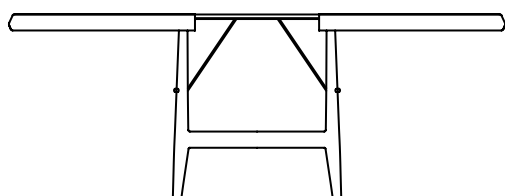

Mesa Stella 1956

Tampo aberto

Tampo fechado

200

ø150

↔ Dimensões gerais

Tampo fechado: ø150 x 75h (cm)
Tampo aberto: 200 x 150 x 75h (cm)

📦 Materiais e fabricação

Tampo em painel de fibra de madeira, encabeçado em madeira maciça, revestido por folheado de madeira. Pernas em madeira maciça. Tirantes em latão.

© Copyright

"A linha de mobiliário Sergio Rodrigues é concessão da Lin Brasil Indústria e Comércio de Móveis Ltda que produz e comercializa com exclusividade a linha dentro do território brasileiro e para o exterior e é protegida pela lei de direitos autorais, sendo passível de sanções legais tanto na esfera cível como na criminal, servindo o presente termo para afastar qualquer alegação de boa-fé no uso não autorizado das Peças em questão nos termos do artigo 159 e 1518 do Código Civil."

⊕ Informações

Informações sobre a garantia em:
www.linbrasil.com.br/faq-linbrasil

Para mais informações sobre o produto, entre em contato conosco pelo e-mail:

contato@linbrasil.com.br

Stella table 1956

Open top

Closed top

↔ Overall dimensions

Closed top: Ø150 x 75h cm
Open top: 200 x 150 x 75h cm

📦 Materials and production

Top in wood fiberboard panel edged in solid wood, finished with wood veneer.
Solid wood legs.
Brass stretchers.