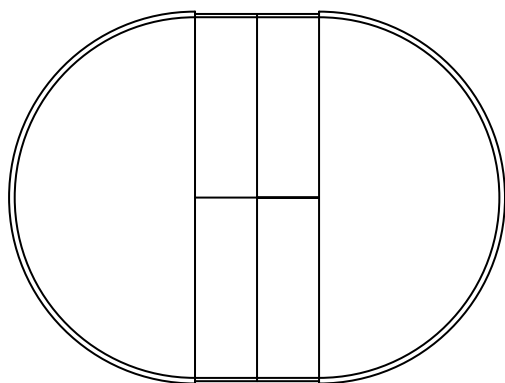

Mesa Stella 1956

Tampo aberto

Tampo fechado

200

ø150

↔ Dimensões gerais

Tampo fechado: ø150 x 75h (cm)
Tampo aberto: 200 x 150 x 75h (cm)

📦 Materiais e fabricação

Tampo em painel de fibra de madeira, encabeçado em madeira maciça, revestido por folheado de madeira. Pernas em madeira maciça. Tirantes em latão.

© Copyright

"A linha de mobiliário Sergio Rodrigues é concessão da Lin Brasil Indústria e Comércio de Móveis Ltda que produz e comercializa com exclusividade a linha dentro do território brasileiro e para o exterior e é protegida pela lei de direitos autorais, sendo passível de sanções legais tanto na esfera cível como na criminal, servindo o presente termo para afastar qualquer alegação de boa-fé no uso não autorizado das Peças em questão nos termos do artigo 159 e 1518 do Código Civil."

Closed top

↔ Overall dimensions

Closed top: Ø150 x 75h cm
Open top: 200 x 150 x 75h cm

📦 Materials and production

Top in wood fiberboard panel edged in solid wood, finished with wood veneer.
Solid wood legs.
Brass stretchers.

Tablero cerrado

200

150

↔ Dimensiones generales

Tablero cerrado: $\varnothing 150 \times 75h$ (cm)
Tablero abierto: $200 \times 150 \times 75h$ (cm)

📦 Materiales y fabricación

Tablero en panel de fibra de madera, con cantos en madera maciza, revestido con chapa de madera.
Patas de madera maciza.
Tirantes de latón.