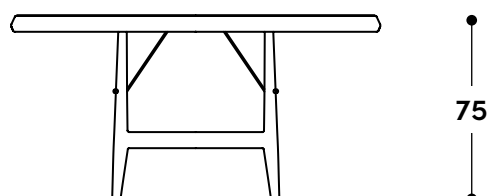

Mesa Stella 1956

Tampo aberto

Tampo fechado

200

ø150

↔ Dimensões gerais

Tampo fechado: ø150 x 75h (cm)
Tampo aberto: 200 x 150 x 75h (cm)

📦 Materiais e fabricação

⊕ Informações

Informações sobre a garantia em:
www.linbrasil.com.br/faq-linbrasil

Para mais informações sobre o produto, entre em contato conosco pelo e-mail:

contato@linbrasil.com.br

Stella table 1956

Open top

Closed top

↔ Overall dimensions

Closed top: Ø150 x 75h cm
Open top: 200 x 150 x 75h cm

📦 Materials and production

Top in wood fiberboard panel edged in solid wood, finished with wood veneer.
Solid wood legs.
Brass stretchers.

Tablero cerrado

200

150

↔ Dimensiones generales

Tablero cerrado: $\varnothing 150 \times 75h$ (cm)
Tablero abierto: $200 \times 150 \times 75h$ (cm)

📦 Materiales y fabricación

Tablero en panel de fibra de madera, con cantos en madera maciza, revestido con chapa de madera.
Patas de madera maciza.
Tirantes de latón.