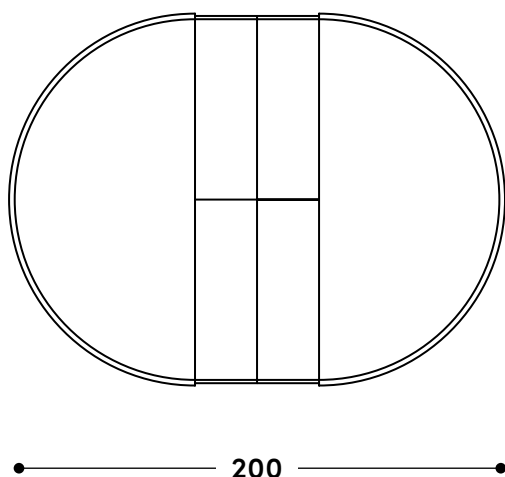

Mesa Stella 1956

Tampo aberto

Tampo fechado

200

ø150

↔ Dimensões gerais

Tampo fechado: ø150 x 75h (cm)
Tampo aberto: 200 x 150 x 75h (cm)

📦 Materiais e fabricação

Closed top

↔ Overall dimensions

Closed top: Ø150 x 75h cm
Open top: 200 x 150 x 75h cm

📦 Materials and production

Top in wood fiberboard panel edged in solid wood, finished with wood veneer.
Solid wood legs.
Brass stretchers.

Tablero cerrado

200

150

↔ Dimensiones generales

Tablero cerrado: $\varnothing 150 \times 75h$ (cm)
Tablero abierto: $200 \times 150 \times 75h$ (cm)

📦 Materiales y fabricación

Tablero en panel de fibra de madera, con cantos en madera maciza, revestido con chapa de madera.
Patas de madera maciza.
Tirantes de latón.