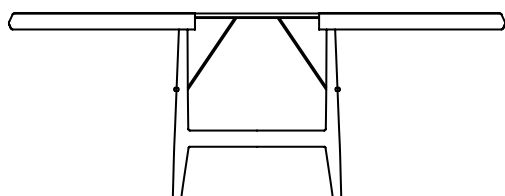

Mesa Stella 1956

Tampo aberto

Tampo fechado

200

ø150

↔ Dimensões gerais

Tampo fechado: ø150 x 75h (cm)
Tampo aberto: 200 x 150 x 75h (cm)

📦 Materiais e fabricação

Tampo em painel de fibra de madeira, encabeçado em madeira maciça, revestido por folheado de madeira. Pernas em madeira maciça. Tirantes em latão.

© Copyright

"A linha de mobiliário Sergio Rodrigues é concessão da Lin Brasil Indústria e Comércio de Móveis Ltda que produz e comercializa com exclusividade a linha dentro do território brasileiro e para o exterior e é protegida pela lei de direitos autorais, sendo passível de sanções legais tanto na esfera cível como na criminal, servindo o presente termo para afastar qualquer alegação de boa-fé no uso não autorizado das Peças em questão nos termos do artigo 159 e 1518 do Código Civil."

Closed top

↔ Overall dimensions

Closed top: Ø150 x 75h cm
Open top: 200 x 150 x 75h cm

📦 Materials and production

Top in wood fiberboard panel edged in solid wood, finished with wood veneer.
Solid wood legs.
Brass stretchers.

Tablero cerrado

200

150

↔ Dimensiones generales

Tablero cerrado: $\varnothing 150 \times 75h$ (cm)
Tablero abierto: $200 \times 150 \times 75h$ (cm)

📦 Materiales y fabricación

Tablero en panel de fibra de madera, con cantos en madera maciza, revestido con chapa de madera.
Patas de madera maciza.
Tirantes de latón.