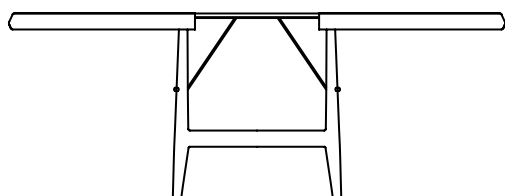

Closed top

↔ Overall dimensions

Closed top: Ø150 x 75h cm
Open top: 200 x 150 x 75h cm

📦 Materials and production

Top in wood fiberboard panel edged in solid wood, finished with wood veneer.
Solid wood legs.
Brass stretchers.

Tablero cerrado

200

150

↔ Dimensiones generales

Tablero cerrado: $\varnothing 150 \times 75h$ (cm)
Tablero abierto: $200 \times 150 \times 75h$ (cm)

📦 Materiales y fabricación

Tablero en panel de fibra de madera, con cantos en madera maciza, revestido con chapa de madera.
Patas de madera maciza.
Tirantes de latón.