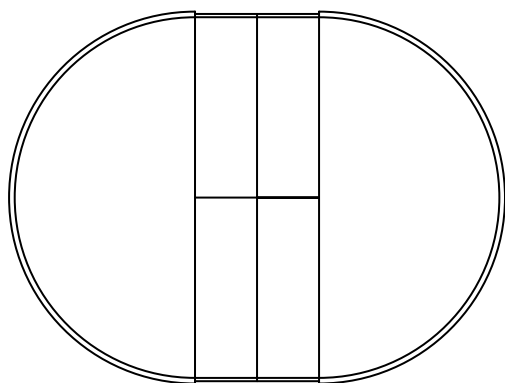

Mesa Stella 1956

Tampo aberto

Tampo fechado

200

ø150

↔ Dimensões gerais

Tampo fechado: ø150 x 75h (cm)
Tampo aberto: 200 x 150 x 75h (cm)

📦 Materiais e fabricação

Closed top

↔ Overall dimensions

Closed top: Ø150 x 75h cm
Open top: 200 x 150 x 75h cm

📦 Materials and production

Top in wood fiberboard panel edged in solid wood, finished with wood veneer.
Solid wood legs.
Brass stretchers.

Tablero cerrado

200

150

↔ Dimensiones generales

Tablero cerrado: $\varnothing 150 \times 75h$ (cm)
Tablero abierto: $200 \times 150 \times 75h$ (cm)

📦 Materiales y fabricación

Tablero en panel de fibra de madera, con cantos en madera maciza, revestido con chapa de madera.
Patas de madera maciza.
Tirantes de latón.