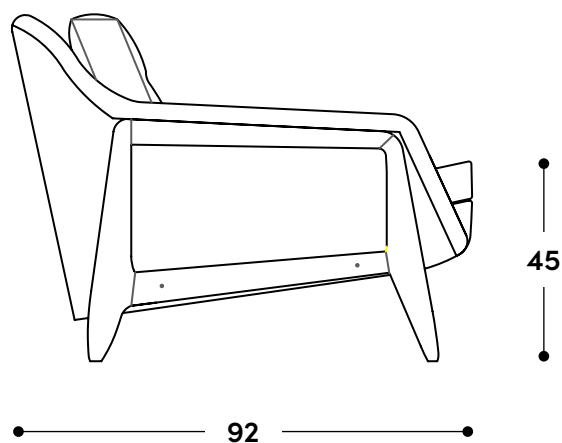

## Poltrona Stella 1956

### ↔ Dimensões gerais

73,5 x 92 x 69h (cm)

### ↔ Dimensões gerais

62 x 48 x 39h (cm)

### ↔ Overall dimensions

73,5 x 92 x 69h (cm)