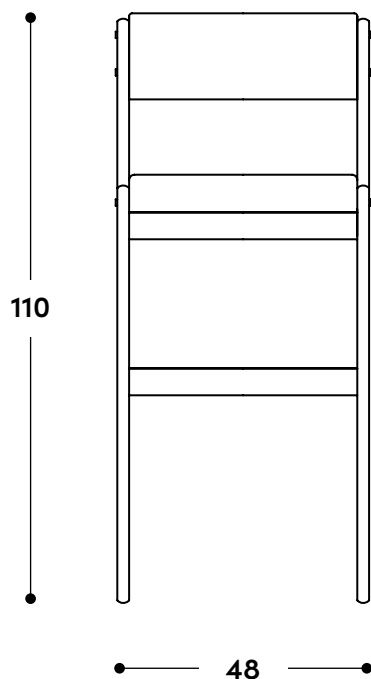

↔ Dimensões gerais

48 x 52 x 100h (cm)
Disponível nas variações baixa e alta,
descritas neste documento.

📦 Materiais e fabricação

Estrutura em madeira maciça.
Assento e encosto estofados, revestidos
em couro natural ou tecido.

↔ Dimensões gerais

48 x 52 x 110h (cm)
Disponível nas variações baixa e média,
descritas neste documento.

📦 Materiais e fabricação

Estrutura em madeira maciça.
Assento e encosto estofados, revestidos
em couro natural ou tecido.

↔ Overall dimensions

48 x 52 x 90h (cm)

Available in medium and high versions, described in this document.

📦 Materials and production

Solid wood frame.

Upholstered seat and backrest, covered in natural leather or fabric.

↔ Overall dimensions

48 x 52 x 110h (cm)
Available in low and medium versions,
described in this document.

📦 Materials and production

Solid wood frame.
Upholstered seat and backrest, covered in
natural leather or fabric.