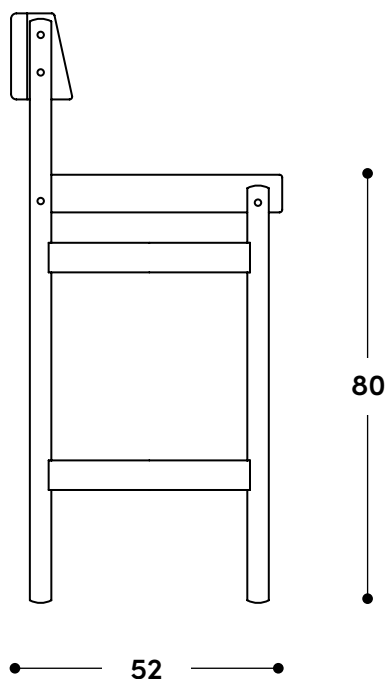

↔ Dimensões gerais

48 x 52 x 100h (cm)
Disponível nas variações baixa e alta,
descritas neste documento.

📦 Materiais e fabricação

Estrutura em madeira maciça.
Assento e encosto estofados, revestidos
em couro natural ou tecido.

↔ Dimensões gerais

48 x 52 x 110h (cm)
Disponível nas variações baixa e média,
descritas neste documento.

📦 Materiais e fabricação

Estrutura em madeira maciça.
Assento e encosto estofados, revestidos
em couro natural ou tecido.

↔ Overall dimensions

48 x 52 x 90h (cm)

Available in medium and high versions, described in this document.

📦 Materials and production

Solid wood frame.

Upholstered seat and backrest, covered in natural leather or fabric.

↔ Overall dimensions

48 x 52 x 110h (cm)
Available in low and medium versions,
described in this document.

📦 Materials and production

Solid wood frame.
Upholstered seat and backrest, covered in
natural leather or fabric.