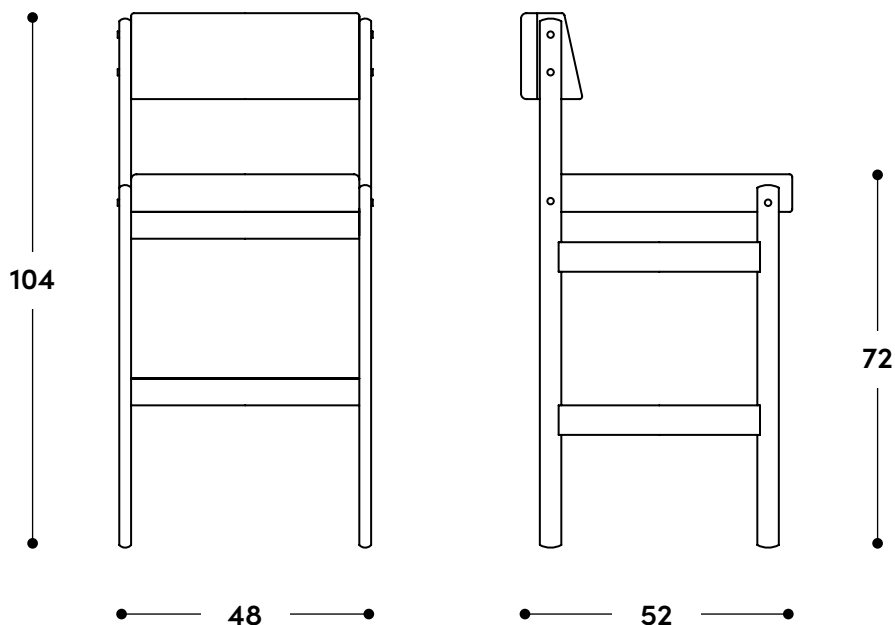

### ↔ Dimensões gerais

48 x 52 x 94h (cm)  
Disponível nas variações média e alta,  
descritas neste documento.

### ↔ Dimensões gerais

48 x 52 x 104h (cm)  
Disponível nas variações baixa e alta,  
descritas neste documento.

### ↔ Overall dimensions

48 x 52 x 94h (cm)  
Available in medium and high versions,  
described in this document.

### ↔ Overall dimensions

48 x 52 x 104h (cm)  
Available in low and high versions,  
described in this document.