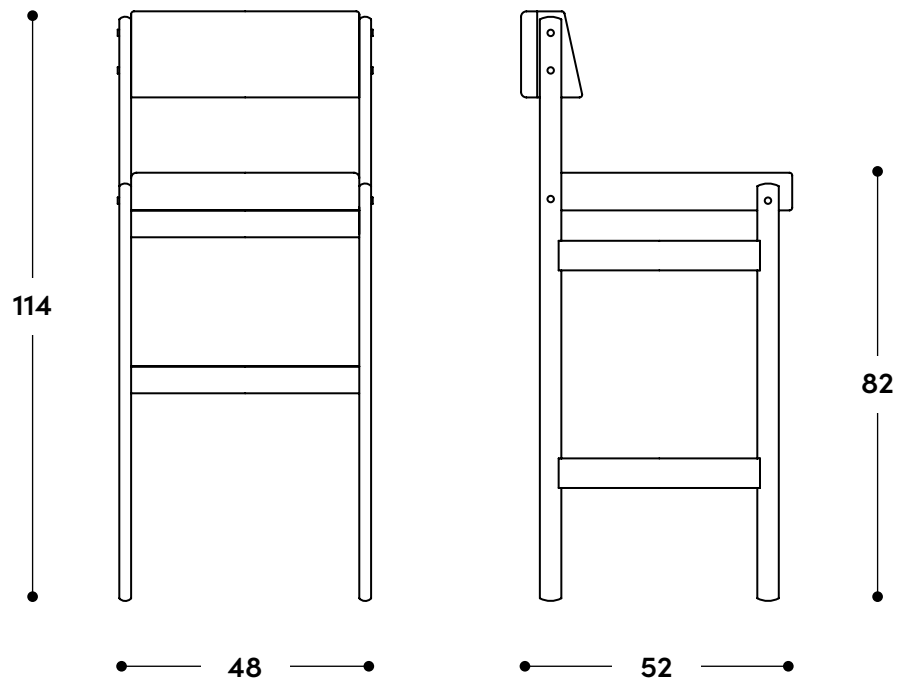

### ↔ Dimensões gerais

48 x 52 x 94h (cm)  
Disponível nas variações média e alta,  
descritas neste documento.

### ↔ Dimensões gerais

48 x 52 x 104h (cm)  
Disponível nas variações baixa e alta,  
descritas neste documento.

### ↔ Overall dimensions

48 x 52 x 104h (cm)  
Available in low and high versions,  
described in this document.

### ↔ Overall dimensions

48 x 52 x 114h (cm)  
Available in low and medium versions,  
described in this document.