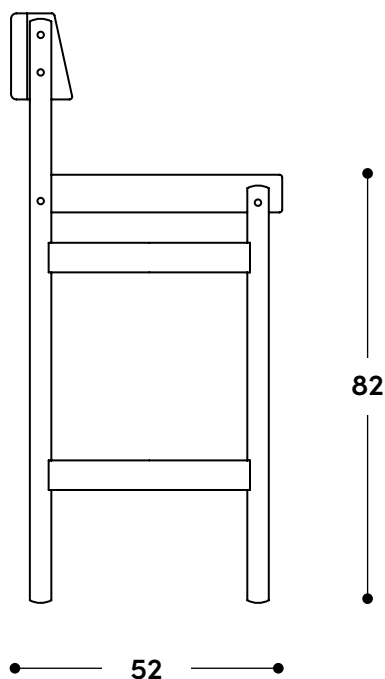

### ↔ Dimensões gerais

48 x 52 x 94h (cm)  
Disponível nas variações média e alta,  
descritas neste documento.

### ↔ Dimensões gerais

48 x 52 x 104h (cm)  
Disponível nas variações baixa e alta,  
descritas neste documento.

### ↔ Dimensões gerais

48 x 52 x 114h (cm)  
Disponível nas variações baixa e média,  
descritas neste documento.

### ↔ Overall dimensions

48 x 52 x 94h (cm)  
Available in medium and high versions,  
described in this document.