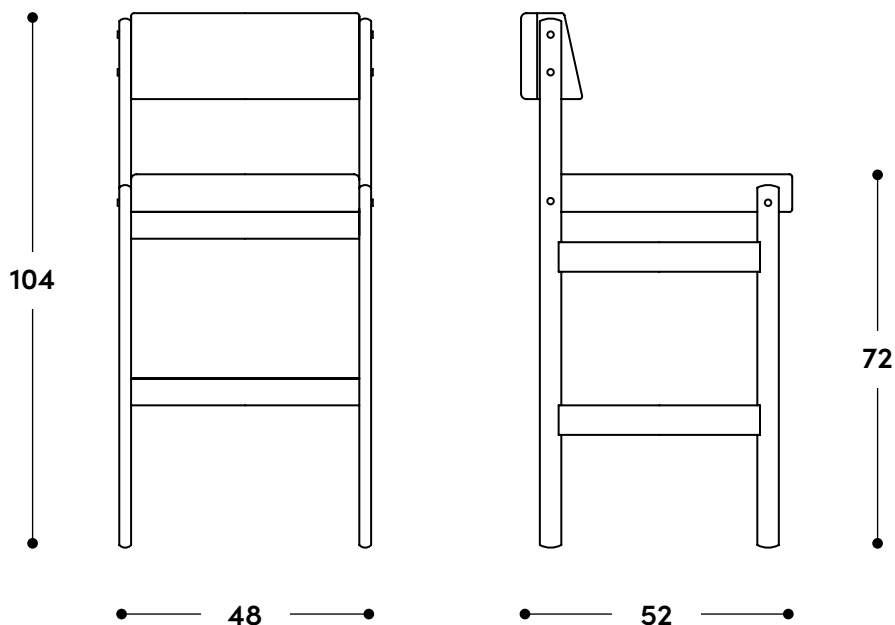

### ↔ Dimensões gerais

48 x 52 x 94h (cm)  
Disponível nas variações média e alta,  
descritas neste documento.

### ↔ Dimensões gerais

48 x 52 x 104h (cm)  
Disponível nas variações baixa e alta,  
descritas neste documento.

### ↔ Dimensões gerais

48 x 52 x 114h (cm)  
Disponível nas variações baixa e média,  
descritas neste documento.

### ↔ Overall dimensions

48 x 52 x 94h (cm)  
Available in medium and high versions,  
described in this document.