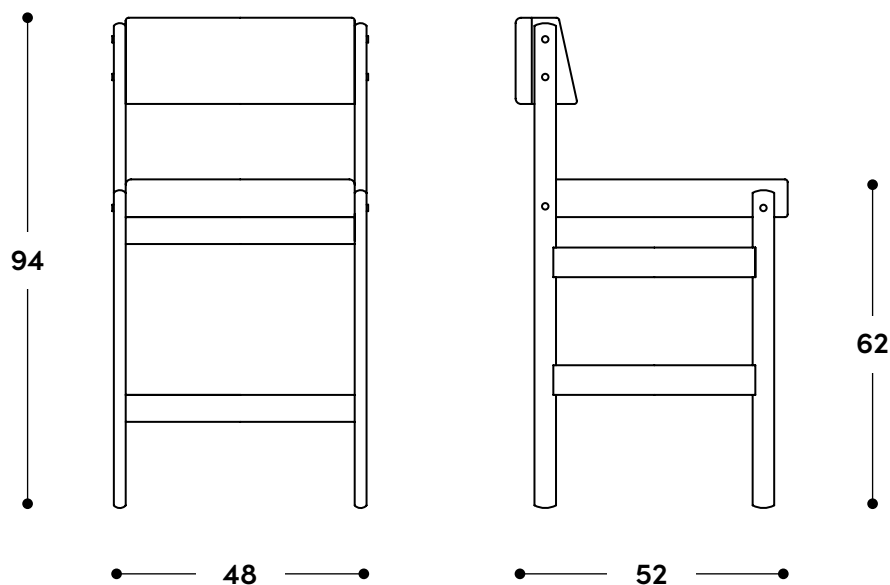

### ↔ Dimensões gerais

48 x 52 x 94h (cm)  
Disponível nas variações média e alta,  
descritas neste documento.

### ↔ Dimensões gerais

48 x 52 x 104h (cm)  
Disponível nas variações baixa e alta,  
descritas neste documento.

### ↔ Dimensões gerais

48 x 52 x 114h (cm)  
Disponível nas variações baixa e média,  
descritas neste documento.

### ↔ Overall dimensions

48 x 52 x 94h (cm)  
Available in medium and high versions,  
described in this document.