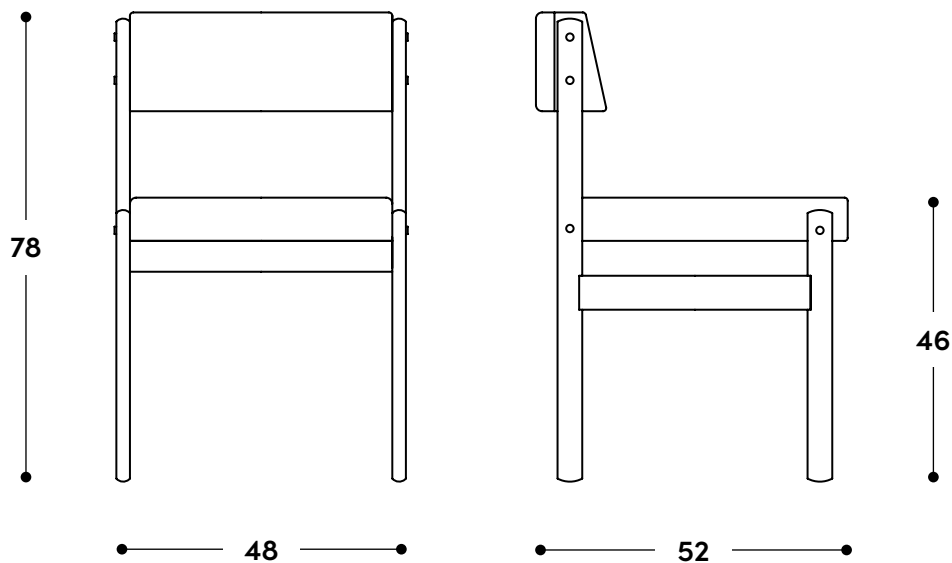

LinBrasil

Cadeira Tião 1959

↔ Dimensões gerais

48 x 52 x 78h (cm)

📦 Materiais e fabricação

Estrutura em madeira maciça.
Assento e encosto estofados, revestidos em couro natural ou tecido.

© Copyright

"A linha de mobiliário Sergio Rodrigues é concessão da Lin Brasil Indústria e Comércio de Móveis Ltda que produz e comercializa com exclusividade a linha dentro do território brasileiro e para o exterior e é protegida pela lei de direitos autorais, sendo passível de sanções legais tanto na esfera cível como na criminal, servindo o presente termo para afastar qualquer alegação de boa-fé no uso não autorizado das Peças em questão nos termos do artigo 159 e 1518 do Código Civil."

48 x 52 x 78h (cm)

📦 Materials and production

Solid wood frame.
Upholstered seat and backrest, covered in natural leather or fabric.

© Copyright

"The Sergio Rodrigues furniture line is licensed to Lin Brasil Indústria e Comércio de Móveis Ltda., which exclusively produces and markets the line within Brazilian territory and abroad, and is protected by copyright law, being subject to legal sanctions in both the civil and criminal spheres. This statement serves to prevent any allegation of good faith in the unauthorized use of the pieces in question, pursuant to Articles 159 and 1518 of the Civil Code."