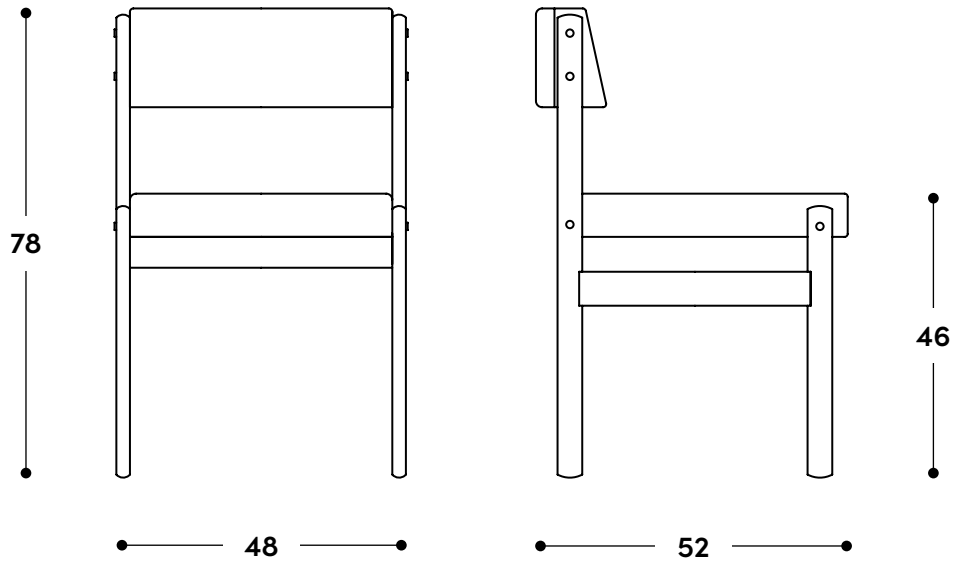

Tião chair 1959

↔ Overall dimensions

48 x 52 x 78h (cm)

📦 Materials and production

Solid wood frame.
Upholstered seat and backrest, covered in natural leather or fabric.

© Copyright

"The Sergio Rodrigues furniture line is licensed to Lin Brasil Indústria e Comércio de Móveis Ltda., which exclusively produces and markets the line within Brazilian territory and abroad, and is protected by copyright law, being subject to legal sanctions in both the civil and criminal spheres. This statement serves to prevent any allegation of good faith in the unauthorized use of the pieces in question, pursuant to Articles 159 and 1518 of the Civil Code."

⊕ Information

Warranty information available at:
www.linbrasil.com.br/faq-linbrasil

For more information about the product, please contact us by email at:

contato@linbrasil.com.br