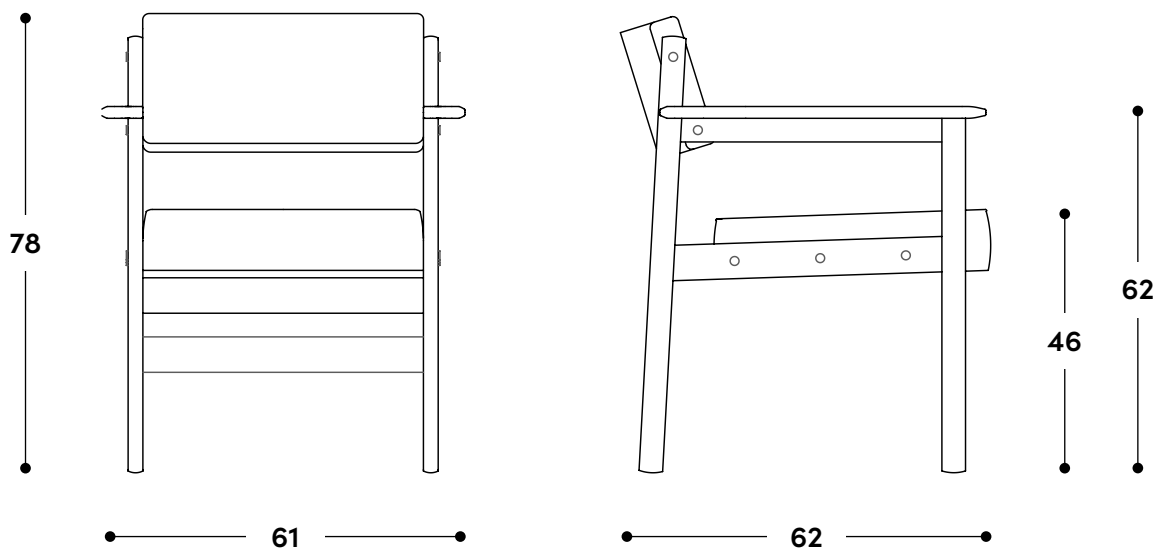

Cadeira Tião com braços 1959

↔ Dimensões gerais

61 x 62 x 78h (cm)

📦 Materiais e fabricação

Estrutura em madeira maciça.
Assento e encosto estofados, revestidos em couro natural ou tecido.

© Copyright

"A linha de mobiliário Sergio Rodrigues é concessão da Lin Brasil Indústria e Comércio de Móveis Ltda que produz e comercializa com exclusividade a linha dentro do território brasileiro e para o exterior e é protegida pela lei de direitos autorais, sendo passível de sanções legais tanto na esfera cível como na criminal, servindo o presente termo para afastar qualquer alegação de boa-fé no uso não autorizado das Peças em questão nos termos do artigo 159 e 1518 do Código Civil."

↔ Dimensões gerais

61 x 62 x 78h (cm)

📦 Materiais e fabricação

Solid wood frame.
Upholstered seat and backrest, covered in natural leather or fabric.

© Copyright

"The Sergio Rodrigues furniture line is licensed to Lin Brasil Indústria e Comércio de Móveis Ltda., which exclusively produces and markets the line within Brazilian territory and abroad, and is protected by copyright law, being subject to legal sanctions in both the civil and criminal spheres. This statement serves to prevent any allegation of good faith in the unauthorized use of the pieces in question, pursuant to Articles 159 and 1518 of the Civil Code."