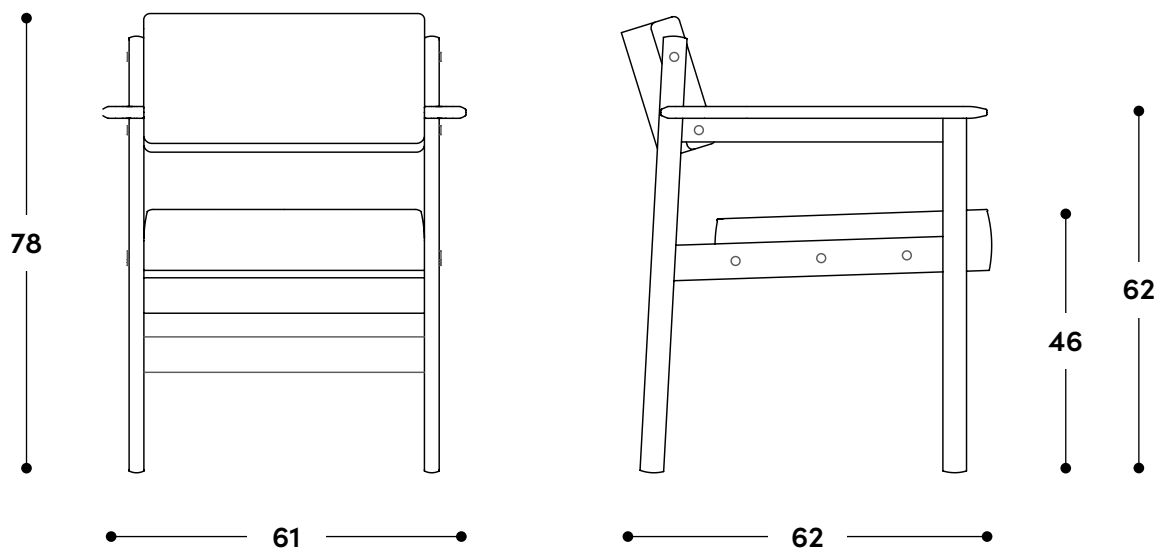

Cadeira Tião com braços 1959

↔ Dimensões gerais

61 x 62 x 78h (cm)

📦 Materiais e fabricação

Estrutura em madeira maciça.
Assento e encosto estofados, revestidos em couro natural ou tecido.

© Copyright

"A linha de mobiliário Sergio Rodrigues é concessão da Lin Brasil Indústria e Comércio de Móveis Ltda que produz e comercializa com exclusividade a linha dentro do território brasileiro e para o exterior e é protegida pela lei de direitos autorais, sendo passível de sanções legais tanto na esfera cível como na criminal, servindo o presente termo para afastar qualquer alegação de boa-fé no uso não autorizado das Peças em questão nos termos do artigo 159 e 1518 do Código Civil."

↔ Dimensões gerais

61 x 62 x 78h (cm)

📦 Materiais e fabricação

Solid wood frame.
Upholstered seat and backrest, covered in natural leather or fabric.

© Copyright

"The Sergio Rodrigues furniture line is licensed to Lin Brasil Indústria e Comércio de Móveis Ltda., which exclusively produces and markets the line within Brazilian territory and abroad, and is protected by copyright law, being subject to legal sanctions in both the civil and criminal spheres. This statement serves to prevent any allegation of good faith in the unauthorized use of the pieces in question, pursuant to Articles 159 and 1518 of the Civil Code."