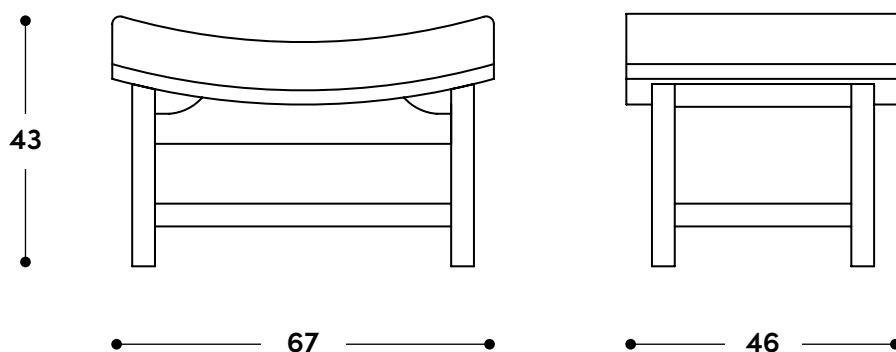

Poltrona Voltaire 1965

↔ Dimensões gerais

83 x 88 x 98h (cm)

📦 Materiais e fabricação

Estrutura em madeira maciça.
Inteira estofada, revestida em couro natural ou tecido.
Almofada do assento solta.

© Copyright

↔ Dimensões gerais

67 x 46 x 43h (cm)

📦 Materiais e fabricação

Estrutura em madeira maciça.
Almofada solta, revestida em couro natural ou tecido.

© Copyright

"A linha de mobiliário Sergio Rodrigues é concessão da Lin Brasil Indústria e Comércio de Móveis Ltda que produz e comercializa com exclusividade a linha dentro do território brasileiro e para o exterior e é protegida pela lei de direitos autorais, sendo passível de sanções legais tanto na esfera cível como na criminal, servindo o presente termo para afastar qualquer alegação de boa-fé no uso não autorizado das Peças em questão nos termos do artigo 159 e 1518 do Código Civil."

↔ Overall dimensions

83 x 88 x 98h (cm)

📦 Materials and production

Solid wood frame.
Fully upholstered, covered in natural leather or fabric.
Loose seat cushion.

© Copyright

"The Sergio Rodrigues furniture line is licensed to Lin Brasil Indústria e Comércio de Móveis Ltda., which exclusively produces and markets the line within Brazilian territory and abroad, and is protected by copyright law, being subject to legal sanctions in both the civil and criminal spheres. This statement serves to prevent any allegation of good faith in the unauthorized use of the pieces in question, pursuant to Articles 159 and 1518 of the Civil Code."