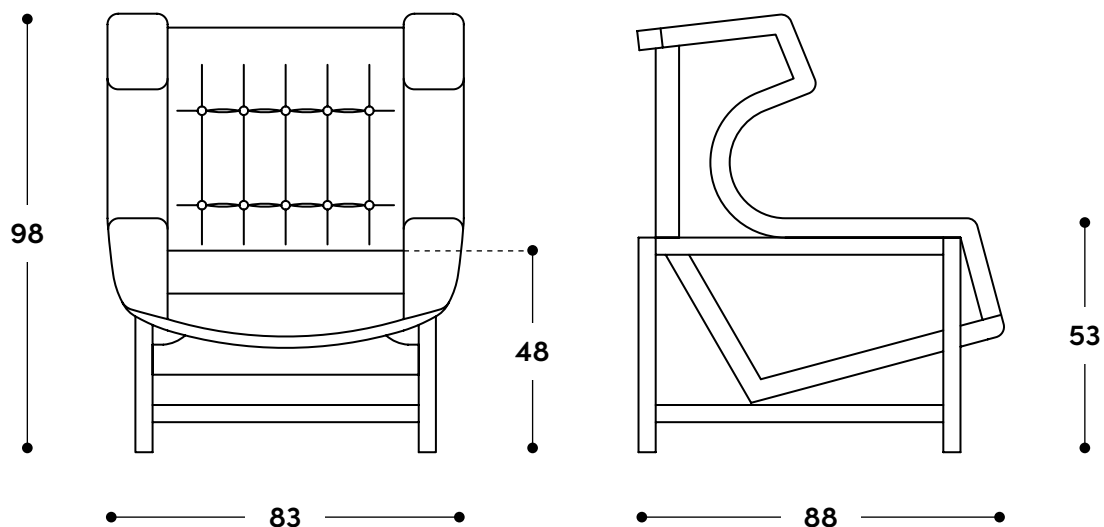

Poltrona Voltaire 1965

↔ Dimensões gerais

83 x 88 x 98h (cm)

📦 Materiais e fabricação

Estrutura em madeira maciça.
Inteira estofada, revestida em couro natural ou tecido.
Almofada do assento solta.

© Copyright

↔ Dimensões gerais

67 x 46 x 43h (cm)

📦 Materiais e fabricação

Estrutura em madeira maciça.
Almofada solta, revestida em couro natural ou tecido.

© Copyright

"A linha de mobiliário Sergio Rodrigues é concessão da Lin Brasil Indústria e Comércio de Móveis Ltda que produz e comercializa com exclusividade a linha dentro do território brasileiro e para o exterior e é protegida pela lei de direitos autorais, sendo passível de sanções legais tanto na esfera cível como na criminal, servindo o presente termo para afastar qualquer alegação de boa-fé no uso não autorizado das Peças em questão nos termos do artigo 159 e 1518 do Código Civil."

↔ Overall dimensions

83 x 88 x 98h (cm)

📦 Materials and production

Solid wood frame.
Fully upholstered, covered in natural leather or fabric.
Loose seat cushion.

© Copyright

"The Sergio Rodrigues furniture line is licensed to Lin Brasil Indústria e Comércio de Móveis Ltda., which exclusively produces and markets the line within Brazilian territory and abroad, and is protected by copyright law, being subject to legal sanctions in both the civil and criminal spheres. This statement serves to prevent any allegation of good faith in the unauthorized use of the pieces in question, pursuant to Articles 159 and 1518 of the Civil Code."