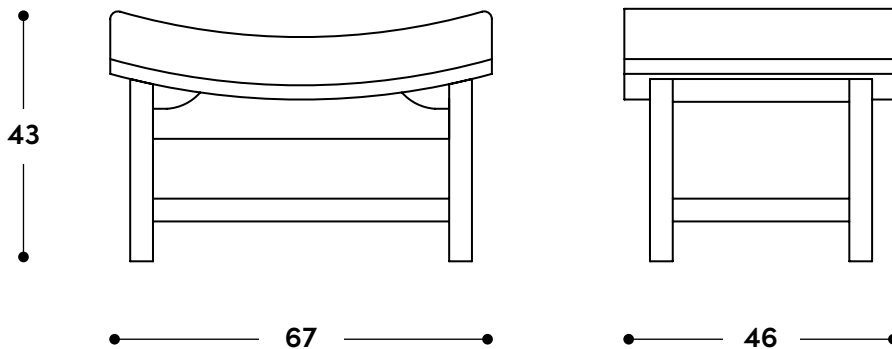

Voltaire footstool 1965

↔ Overall dimensions

67 x 46 x 43h (cm)

📦 Materials and production

Solid wood frame.

Loose cushion, covered in natural leather or fabric.

© Copyright

"The Sergio Rodrigues furniture line is licensed to Lin Brasil Indústria e Comércio de Móveis Ltda., which exclusively produces and markets the line within Brazilian territory and abroad, and is protected by copyright law, being subject to legal sanctions in both the civil and criminal spheres. This statement serves to prevent any allegation of good faith in the unauthorized use of the pieces in question, pursuant to Articles 159 and 1518 of the Civil Code."

⊕ Information

Warranty information available at:

www.linbrasil.com.br/faq-linbrasil

For more information about the product, please contact us by email at:

contato@linbrasil.com.br