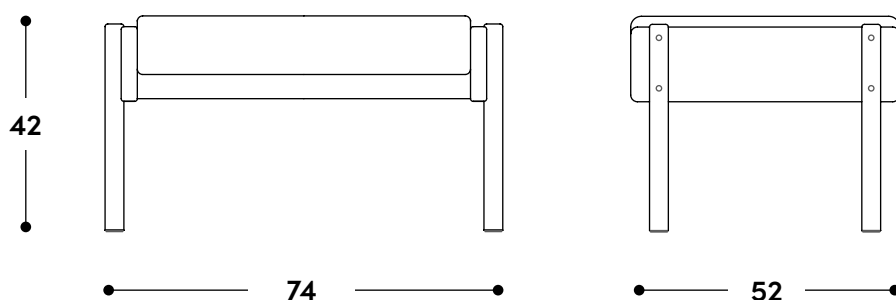

Vonkra footstool 1962

↔ Overall dimensions

74 x 52 x 42h (cm)

📦 Materials and production

Solid wood frame.
Fixed cushion, covered in natural leather or fabric.
Stainless steel hole covers.

© Copyright

"The Sergio Rodrigues furniture line is licensed to Lin Brasil Indústria e Comércio de Móveis Ltda., which exclusively produces and markets the line within Brazilian territory and abroad, and is protected by copyright law, being subject to legal sanctions in both the civil and criminal spheres. This statement serves to prevent any allegation of good faith in the unauthorized use of the pieces in question, pursuant to Articles 159 and 1518 of the Civil Code."

⊕ Informations

Warranty information available at:
www.linbrasil.com.br/faq-linbrasil

For more information about the product, please contact us by email at:

contato@linbrasil.com.br