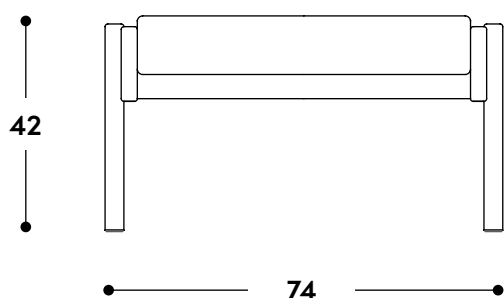

Poltrona Vonkra 1962

↔ Dimensões gerais

74 x 91 x 93h (cm)

📦 Materiais e fabricação

Estrutura em madeira maciça.
Tapa furos em aço inox.
Assento e encosto em peça única estofada, revestida em couro natural ou tecido.

↔ Dimensões gerais

74 x 52 x 42h (cm)

📦 Materiais e fabricação

Estrutura em madeira maciça.
Almofada fixa, revestida em couro natural ou tecido.
Tapa furos em aço inox.

© Copyright

"A linha de mobiliário Sergio Rodrigues é concessão da Lin Brasil Indústria e Comércio de Móveis Ltda que produz e comercializa com exclusividade a linha dentro do território brasileiro e para o exterior e é protegida pela lei de direitos autorais, sendo passível de sanções legais tanto na esfera cível como na criminal, servindo o presente termo para afastar qualquer alegação de boa-fé no uso não autorizado das Peças em questão nos termos do artigo 159 e 1518 do Código Civil."

↔ Overall dimensions

74 x 91 x 93h (cm)

📦 Materials and production

Solid wood frame.
Stainless steel hole covers.
One-piece upholstered seat and backrest,
covered in natural leather or fabric.

© Copyright