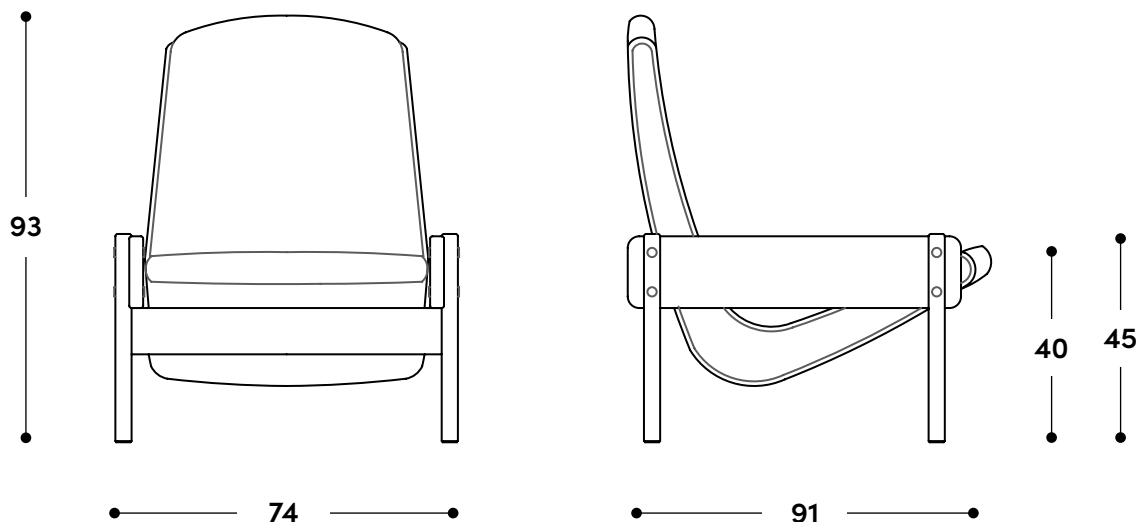

Poltrona Vonkra 1962

↔ Dimensões gerais

74 x 91 x 93h (cm)

📦 Materiais e fabricação

Estrutura em madeira maciça.
Tapa furos em aço inox.
Assento e encosto em peça única estofada, revestida em couro natural ou tecido.

↔ Dimensões gerais

74 x 52 x 42h (cm)

📦 Materiais e fabricação

Estrutura em madeira maciça.
Almofada fixa, revestida em couro natural ou tecido.
Tapa furos em aço inox.

© Copyright

"A linha de mobiliário Sergio Rodrigues é concessão da Lin Brasil Indústria e Comércio de Móveis Ltda que produz e comercializa com exclusividade a linha dentro do território brasileiro e para o exterior e é protegida pela lei de direitos autorais, sendo passível de sanções legais tanto na esfera cível como na criminal, servindo o presente termo para afastar qualquer alegação de boa-fé no uso não autorizado das Peças em questão nos termos do artigo 159 e 1518 do Código Civil."

↔ Overall dimensions

74 x 91 x 93h (cm)

📦 Materials and production

Solid wood frame.
Stainless steel hole covers.
One-piece upholstered seat and backrest,
covered in natural leather or fabric.

© Copyright