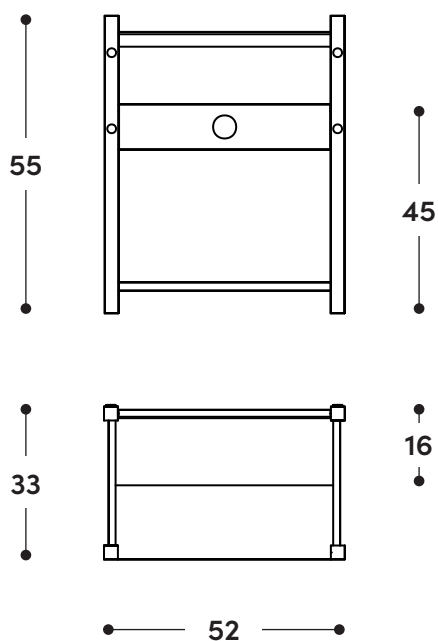

Mesa Auxiliar Yara - pequena 1965

↔ Dimensões gerais

52 x 33 x 64,5h (cm)

📦 Materiais e fabricação

Pés e estrutura em madeira maciça.
Tampo de vidro.
Botões em aço inoxidável ou madeira.

© Copyright

"A linha de mobiliário Sergio Rodrigues é concessão da Lin Brasil Indústria e Comércio de Móveis Ltda que produz e comercializa com exclusividade a linha dentro do território brasileiro e para o exterior e é protegida pela lei de direitos autorais, sendo passível de sanções legais tanto na esfera cível como na criminal, servindo o presente termo para afastar qualquer alegação de boa-fé no uso não autorizado das Peças em questão nos termos do artigo 159 e 1518 do Código Civil."

↔ Dimensões gerais

70 x 33 x 64,5h (cm)

📦 Materiais e fabricação

Pés e estrutura em madeira maciça.
Tampo de vidro.
Botões em aço inoxidável ou madeira.

© Copyright

"A linha de mobiliário Sergio Rodrigues é concessão da Lin Brasil Indústria e Comércio de Móveis Ltda que produz e comercializa com exclusividade a linha dentro do território brasileiro e para o exterior e é protegida pela lei de direitos autorais, sendo passível de sanções legais tanto na esfera cível como na criminal, servindo o presente termo para afastar qualquer alegação de boa-fé no uso não autorizado das Peças em questão nos termos do artigo 159 e 1518 do Código Civil."

↔ Overall dimensions

52 x 33 x 55h (cm)

📦 Materials and production

Solid wood legs and frame.
Glass top.
Stainless steel or wood knobs.

© Copyright

"The Sergio Rodrigues furniture line is licensed to Lin Brasil Indústria e Comércio de Móveis Ltda., which exclusively produces and markets the line within Brazilian territory and abroad, and is protected by copyright law, being subject to legal sanctions in both the civil and criminal spheres. This statement serves to prevent any allegation of good faith in the unauthorized use of the pieces in question, pursuant to Articles 159 and 1518 of the Civil Code."