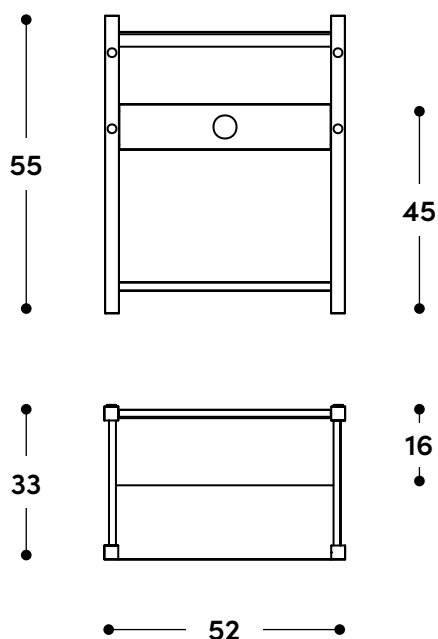

↔ Overall dimensions

70 x 33 x 64,5h (cm)

📦 Materials and production

Solid wood legs and frame.
Glass top.
Stainless steel or wood knobs.

© Copyright

"The Sergio Rodrigues furniture line is licensed to Lin Brasil Indústria e Comércio de Móveis Ltda., which exclusively produces and markets the line within Brazilian territory and abroad, and is protected by copyright law, being subject to legal sanctions in both the civil and criminal spheres. This statement serves to prevent any allegation of good faith in the unauthorized use of the pieces in question, pursuant to Articles 159 and 1518 of the Civil Code."

↔ Dimensiones generales

52 x 33 x 55h (cm)

📦 Materiales y fabricación

Patas y estructura de madera maciza.
Tablero de vidrio.
Botones de acero inoxidable o madera.

© Copyright

"La línea de mobiliario Sergio Rodrigues es una concesión de Lin Brasil Indústria e Comércio de Móveis Ltda., empresa que produce y comercializa en exclusiva dicha línea tanto en el territorio brasileño como en el extranjero. Esta se encuentra protegida por la legislación sobre derechos de autor, estando su uso no autorizado sujeto a sanciones legales tanto en el ámbito civil como en el penal. El presente documento tiene por objeto excluir cualquier alegación de buena fe en el uso no autorizado de las piezas en cuestión, de conformidad con los artículos 159 y 1518 del Código Civil."