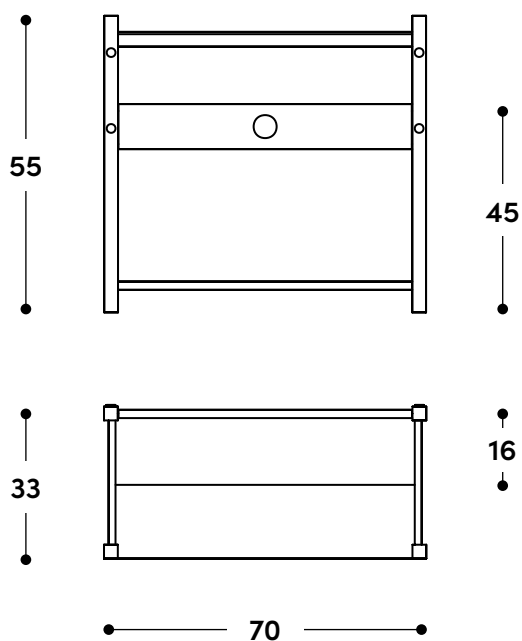

↔ Dimensiones generales

52 x 33 x 55h (cm)

📦 Materiales y fabricación

Patas y estructura de madera maciza.
Tablero de vidrio.
Botones de acero inoxidable o madera.

© Copyright

"La línea de mobiliario Sergio Rodrigues es una concesión de Lin Brasil Indústria e Comércio de Móveis Ltda., empresa que produce y comercializa en exclusiva dicha línea tanto en el territorio brasileño como en el extranjero. Esta se encuentra protegida por la legislación sobre derechos de autor, estando su uso no autorizado sujeto a sanciones legales tanto en el ámbito civil como en el penal. El presente documento tiene por objeto excluir cualquier alegación de buena fe en el uso no autorizado de las piezas en cuestión, de conformidad con los artículos 159 y 1518 del Código Civil."

↔ Dimensiones generales

70 x 33 x 64,5h (cm)

📦 Materiales y fabricación

Patas y estructura de madera maciza.
Tablero de vidrio.
Botones de acero inoxidable o madera.

© Copyright

"La línea de mobiliario Sergio Rodrigues es una concesión de Lin Brasil Indústria e Comércio de Móveis Ltda., empresa que produce y comercializa en exclusiva dicha línea tanto en el territorio brasileño como en el extranjero. Esta se encuentra protegida por la legislación sobre derechos de autor, estando su uso no autorizado sujeto a sanciones legales tanto en el ámbito civil como en el penal. El presente documento tiene por objeto excluir cualquier alegación de buena fe en el uso no autorizado de las piezas en cuestión, de conformidad con los artículos 159 y 1518 del Código Civil."