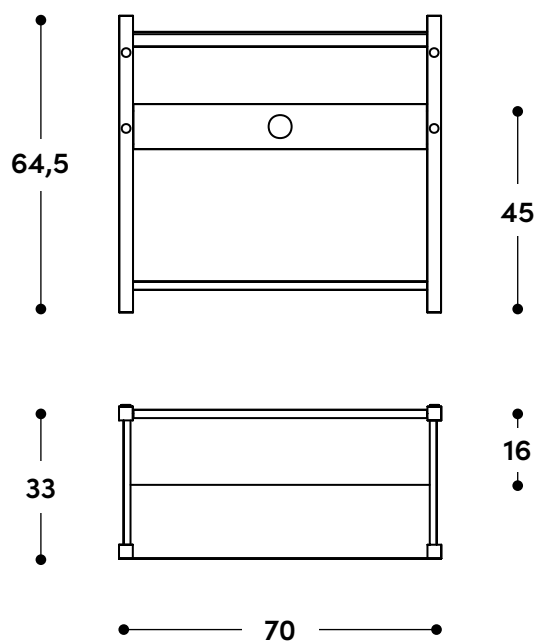

↔ Dimensões gerais

70 x 33 x 64,5h (cm)

📦 Materiais e fabricação

Pés e estrutura em madeira maciça.
Tampo de vidro.
Botões em aço inoxidável ou madeira.

© Copyright

"A linha de mobiliário Sergio Rodrigues é concessão da Lin Brasil Indústria e Comércio de Móveis Ltda que produz e comercializa com exclusividade a linha dentro do território brasileiro e para o exterior e é protegida pela lei de direitos autorais, sendo passível de sanções legais tanto na esfera cível como na criminal, servindo o presente termo para afastar qualquer alegação de boa-fé no uso não autorizado das Peças em questão nos termos do artigo 159 e 1518 do Código Civil."

↔ Overall dimensions

52 x 33 x 55h (cm)

📦 Materials and production

Solid wood legs and frame.
Glass top.
Stainless steel or wood knobs.

© Copyright

"The Sergio Rodrigues furniture line is licensed to Lin Brasil Indústria e Comércio de Móveis Ltda., which exclusively produces and markets the line within Brazilian territory and abroad, and is protected by copyright law, being subject to legal sanctions in both the civil and criminal spheres. This statement serves to prevent any allegation of good faith in the unauthorized use of the pieces in question, pursuant to Articles 159 and 1518 of the Civil Code."

↔ Overall dimensions

70 x 33 x 64,5h (cm)

📦 Materials and production

Solid wood legs and frame.
Glass top.
Stainless steel or wood knobs.

© Copyright

"The Sergio Rodrigues furniture line is licensed to Lin Brasil Indústria e Comércio de Móveis Ltda., which exclusively produces and markets the line within Brazilian territory and abroad, and is protected by copyright law, being subject to legal sanctions in both the civil and criminal spheres. This statement serves to prevent any allegation of good faith in the unauthorized use of the pieces in question, pursuant to Articles 159 and 1518 of the Civil Code."