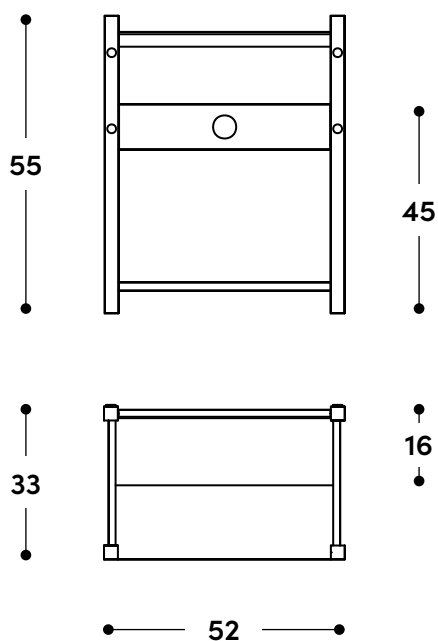

↔ Dimensões gerais

70 x 33 x 64,5h (cm)

📦 Materiais e fabricação

Pés e estrutura em madeira maciça.
Tampo de vidro.
Botões em aço inoxidável ou madeira.

© Copyright

"A linha de mobiliário Sergio Rodrigues é concessão da Lin Brasil Indústria e Comércio de Móveis Ltda que produz e comercializa com exclusividade a linha dentro do território brasileiro e para o exterior e é protegida pela lei de direitos autorais, sendo passível de sanções legais tanto na esfera cível como na criminal, servindo o presente termo para afastar qualquer alegação de boa-fé no uso não autorizado das Peças em questão nos termos do artigo 159 e 1518 do Código Civil."

⊕ Informações

Informações sobre a garantia em:
www.linbrasil.com.br/faq-linbrasil

Para mais informações sobre o produto, entre em contato conosco pelo e-mail:

contato@linbrasil.com.br

Yara side table - small 1965

↔ Overall dimensions

52 x 33 x 55h (cm)

📦 Materials and production

Solid wood legs and frame.
Glass top.
Stainless steel or wood knobs.

© Copyright

"The Sergio Rodrigues furniture line is licensed to Lin Brasil Indústria e Comércio de Móveis Ltda., which exclusively produces and markets the line within Brazilian territory and abroad, and is protected by copyright law, being subject to legal sanctions in both the civil and criminal spheres. This statement serves to prevent any allegation of good faith in the unauthorized use of the pieces in question, pursuant to Articles 159 and 1518 of the Civil Code."