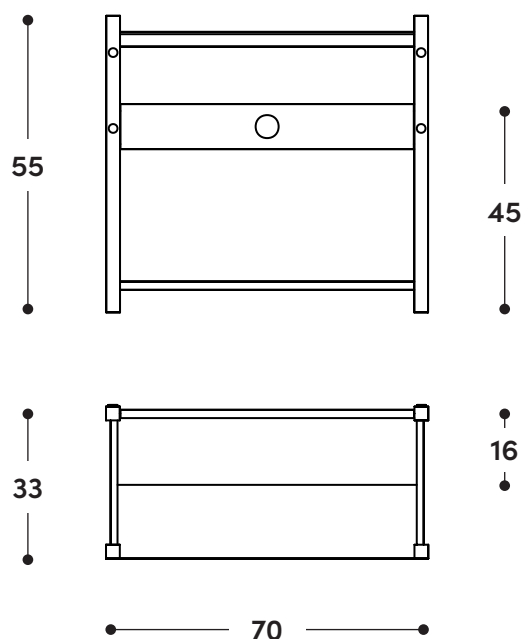

Mesa Auxiliar Yara - pequena 1965

↔ Dimensões gerais

52 x 33 x 64,5h (cm)

📦 Materiais e fabricação

Pés e estrutura em madeira maciça.
Tampo de vidro.
Botões em aço inoxidável ou madeira.

© Copyright

"A linha de mobiliário Sergio Rodrigues é concessão da Lin Brasil Indústria e Comércio de Móveis Ltda que produz e comercializa com exclusividade a linha dentro do território brasileiro e para o exterior e é protegida pela lei de direitos autorais, sendo passível de sanções legais tanto na esfera cível como na criminal, servindo o presente termo para afastar qualquer alegação de boa-fé no uso não autorizado das Peças em questão nos termos do artigo 159 e 1518 do Código Civil."

↔ Dimensões gerais

70 x 33 x 64,5h (cm)

📦 Materiais e fabricação

Pés e estrutura em madeira maciça.
Tampo de vidro.
Botões em aço inoxidável ou madeira.

© Copyright

"A linha de mobiliário Sergio Rodrigues é concessão da Lin Brasil Indústria e Comércio de Móveis Ltda que produz e comercializa com exclusividade a linha dentro do território brasileiro e para o exterior e é protegida pela lei de direitos autorais, sendo passível de sanções legais tanto na esfera cível como na criminal, servindo o presente termo para afastar qualquer alegação de boa-fé no uso não autorizado das Peças em questão nos termos do artigo 159 e 1518 do Código Civil."

↔ Overall dimensions

52 x 33 x 55h (cm)

📦 Materials and production

Solid wood legs and frame.
Glass top.
Stainless steel or wood knobs.

© Copyright

"The Sergio Rodrigues furniture line is licensed to Lin Brasil Indústria e Comércio de Móveis Ltda., which exclusively produces and markets the line within Brazilian territory and abroad, and is protected by copyright law, being subject to legal sanctions in both the civil and criminal spheres. This statement serves to prevent any allegation of good faith in the unauthorized use of the pieces in question, pursuant to Articles 159 and 1518 of the Civil Code."