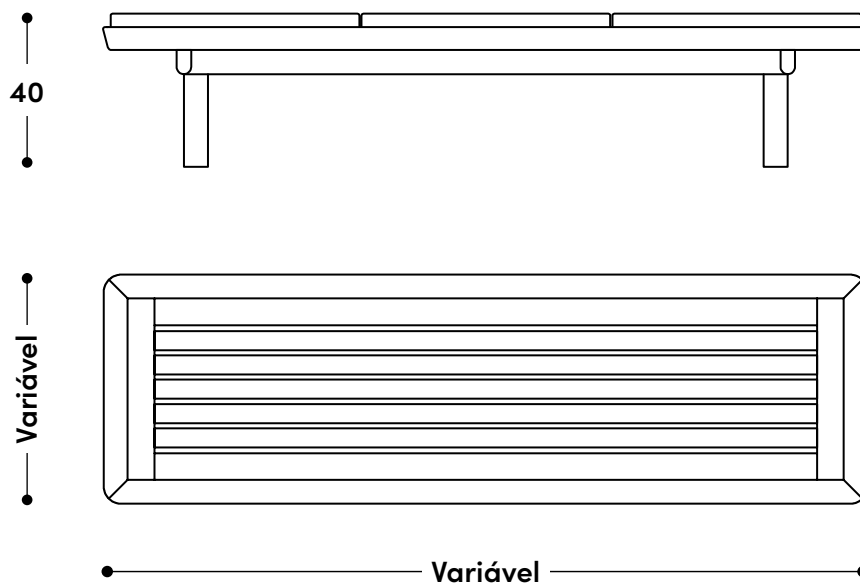

### ↔ Dimensões gerais

Disponível em 12 variações de tamanho, formadas a partir da combinação de comprimento (160, 180 ou 200cm), por profundidade (60, 70, 80 ou 90cm), por 40cm de altura.

### ↔ Overall dimensions

Available in 12 size variations, created from combinations of length (160, 180, or 200 cm), depth (60, 70, 80, or 90 cm), and a height of 40 cm.