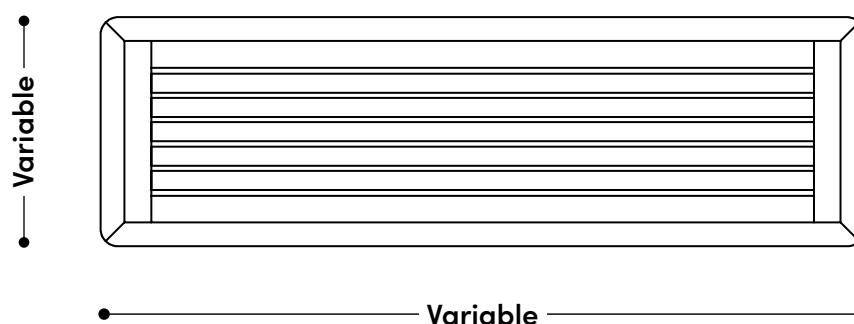

### ↔ Dimensões gerais

Disponível em 12 variações de tamanho, formadas a partir da combinação de comprimento (160, 180 ou 200cm), por profundidade (60, 70, 80 ou 90cm), por 40cm de altura.

### ↔ Overall dimensions

Available in 12 size variations, created from combinations of length (160, 180, or 200 cm), depth (60, 70, 80, or 90 cm), and a height of 40 cm.