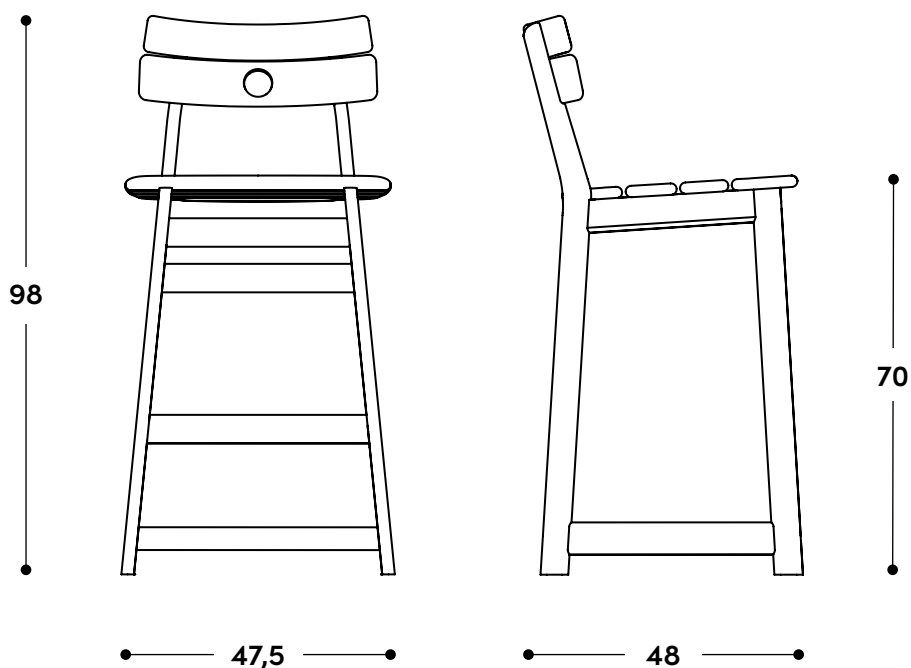

Banqueta Tajá - baixa 1978

↔ Dimensões gerais

47,5 x 48 x 88h (cm)
Disponível nas variações média e alta,
descritas neste documento.

📦 Materiais e fabricação

Estrutura em madeira maciça.

© Copyright

"A linha de mobiliário Sergio Rodrigues é concessão da Lin Brasil Indústria e Comércio de Móveis Ltda que produz e comercializa com exclusividade a linha dentro do território brasileiro e para o exterior e é protegida pela lei de direitos autorais, sendo passível de sanções legais tanto na esfera cível como na criminal, servindo o presente termo para afastar qualquer alegação de boa-fé no uso não autorizado das Peças em questão nos termos do artigo 159 e 1518 do Código Civil."

↔ Dimensões gerais

47,5 x 48 x 98h (cm)
Disponível nas variações baixa e alta,
descritas neste documento.

📦 Materiais e fabricação

Estrutura em madeira maciça.

© Copyright

"A linha de mobiliário Sergio Rodrigues é concessão da Lin Brasil Indústria e Comércio de Móveis Ltda que produz e comercializa com exclusividade a linha dentro do território brasileiro e para o exterior e é protegida pela lei de direitos autorais, sendo passível de sanções legais tanto na esfera cível como na criminal, servindo o presente termo para afastar qualquer alegação de boa-fé no uso não autorizado das Peças em questão nos termos do artigo 159 e 1518 do Código Civil."