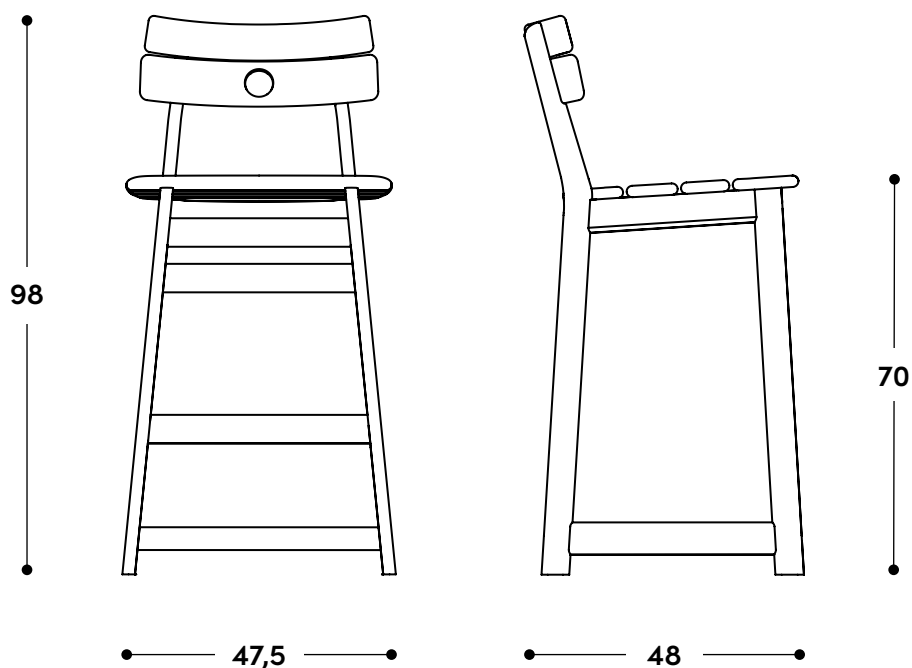

↔ Dimensões gerais

47,5 x 48 x 108h (cm)
Disponível nas variações baixa e média,
descritas neste documento.

📦 Materiais e fabricação

Estrutura em madeira maciça.

© Copyright

"A linha de mobiliário Sergio Rodrigues é concessão da Lin Brasil Indústria e Comércio de Móveis Ltda que produz e comercializa com exclusividade a linha dentro do território brasileiro e para o exterior e é protegida pela lei de direitos autorais, sendo passível de sanções legais tanto na esfera cível como na criminal, servindo o presente termo para afastar qualquer alegação de boa-fé no uso não autorizado das Peças em questão nos termos do artigo 159 e 1518 do Código Civil."

↔ Overall dimensions

47,5 x 48 x 88h (cm)

Available in medium and high versions,
described in this document.

📦 Materials and production

Solid wood frame.

© Copyright

"The Sergio Rodrigues furniture line is licensed to Lin Brasil Indústria e Comércio de Móveis Ltda., which exclusively produces and markets the line within Brazilian territory and abroad, and is protected by copyright law, being subject to legal sanctions in both the civil and criminal spheres. This statement serves to prevent any allegation of good faith in the unauthorized use of the pieces in question, pursuant to Articles 159 and 1518 of the Civil Code."

↔ Overall dimensions

47,5 x 48 x 98h (cm)
Available in low and high versions,
described in this document.

📦 Materials and production

Solid wood frame.

© Copyright

"The Sergio Rodrigues furniture line is licensed to Lin Brasil Indústria e Comércio de Móveis Ltda., which exclusively produces and markets the line within Brazilian territory and abroad, and is protected by copyright law, being subject to legal sanctions in both the civil and criminal spheres. This statement serves to prevent any allegation of good faith in the unauthorized use of the pieces in question, pursuant to Articles 159 and 1518 of the Civil Code."