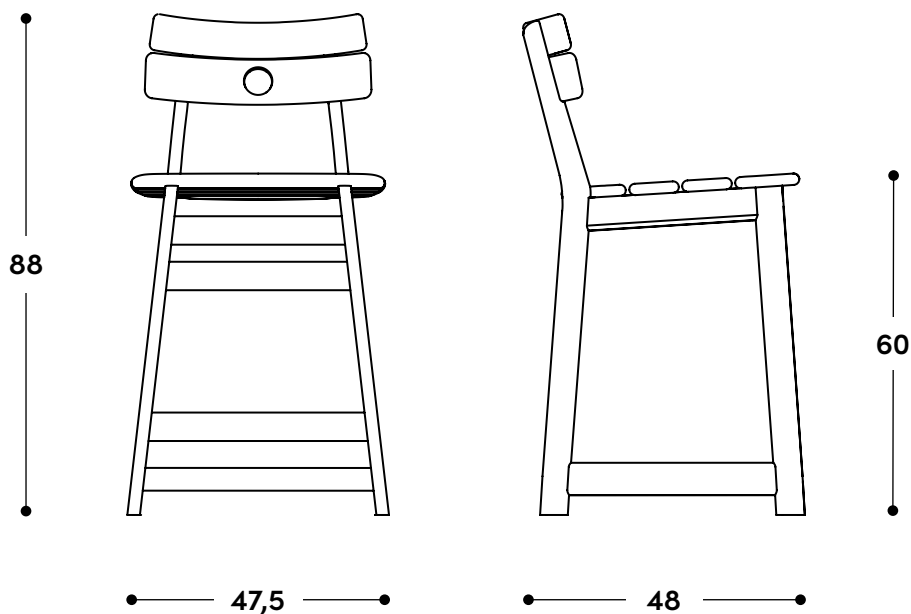

Banqueta Tajá - baixa 1978

↔ Dimensões gerais

47,5 x 48 x 88h (cm)
Disponível nas variações média e alta,
descritas neste documento.

📦 Materiais e fabricação

Estrutura em madeira maciça.

© Copyright

"A linha de mobiliário Sergio Rodrigues é concessão da Lin Brasil Indústria e Comércio de Móveis Ltda que produz e comercializa com exclusividade a linha dentro do território brasileiro e para o exterior e é protegida pela lei de direitos autorais, sendo passível de sanções legais tanto na esfera cível como na criminal, servindo o presente termo para afastar qualquer alegação de boa-fé no uso não autorizado das Peças em questão nos termos do artigo 159 e 1518 do Código Civil."

↔ Dimensões gerais

47,5 x 48 x 98h (cm)
Disponível nas variações baixa e alta,
descritas neste documento.

📦 Materiais e fabricação

Estrutura em madeira maciça.

© Copyright

"A linha de mobiliário Sergio Rodrigues é concessão da Lin Brasil Indústria e Comércio de Móveis Ltda que produz e comercializa com exclusividade a linha dentro do território brasileiro e para o exterior e é protegida pela lei de direitos autorais, sendo passível de sanções legais tanto na esfera cível como na criminal, servindo o presente termo para afastar qualquer alegação de boa-fé no uso não autorizado das Peças em questão nos termos do artigo 159 e 1518 do Código Civil."