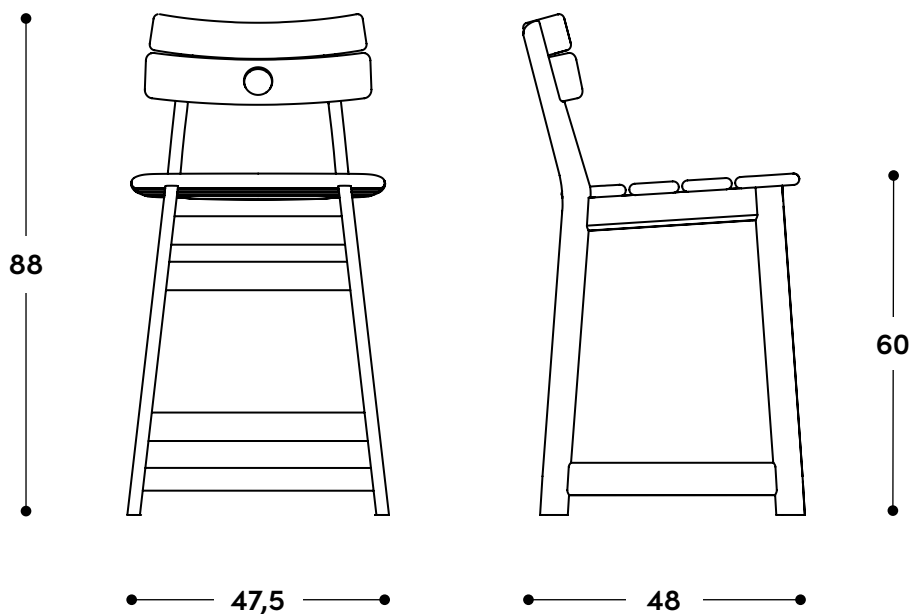

↔ Dimensões gerais

47,5 x 48 x 108h (cm)
Disponível nas variações baixa e média,
descritas neste documento.

📦 Materiais e fabricação

Estrutura em madeira maciça.

© Copyright

"A linha de mobiliário Sergio Rodrigues é concessão da Lin Brasil Indústria e Comércio de Móveis Ltda que produz e comercializa com exclusividade a linha dentro do território brasileiro e para o exterior e é protegida pela lei de direitos autorais, sendo passível de sanções legais tanto na esfera cível como na criminal, servindo o presente termo para afastar qualquer alegação de boa-fé no uso não autorizado das Peças em questão nos termos do artigo 159 e 1518 do Código Civil."

↔ Overall dimensions

47,5 x 48 x 88h (cm)

Available in medium and high versions,
described in this document.

📦 Materials and production

Solid wood frame.

© Copyright

"The Sergio Rodrigues furniture line is licensed to Lin Brasil Indústria e Comércio de Móveis Ltda., which exclusively produces and markets the line within Brazilian territory and abroad, and is protected by copyright law, being subject to legal sanctions in both the civil and criminal spheres. This statement serves to prevent any allegation of good faith in the unauthorized use of the pieces in question, pursuant to Articles 159 and 1518 of the Civil Code."

↔ Overall dimensions

47,5 x 48 x 98h (cm)
Available in low and high versions,
described in this document.

📦 Materials and production

Solid wood frame.

© Copyright

"The Sergio Rodrigues furniture line is licensed to Lin Brasil Indústria e Comércio de Móveis Ltda., which exclusively produces and markets the line within Brazilian territory and abroad, and is protected by copyright law, being subject to legal sanctions in both the civil and criminal spheres. This statement serves to prevent any allegation of good faith in the unauthorized use of the pieces in question, pursuant to Articles 159 and 1518 of the Civil Code."