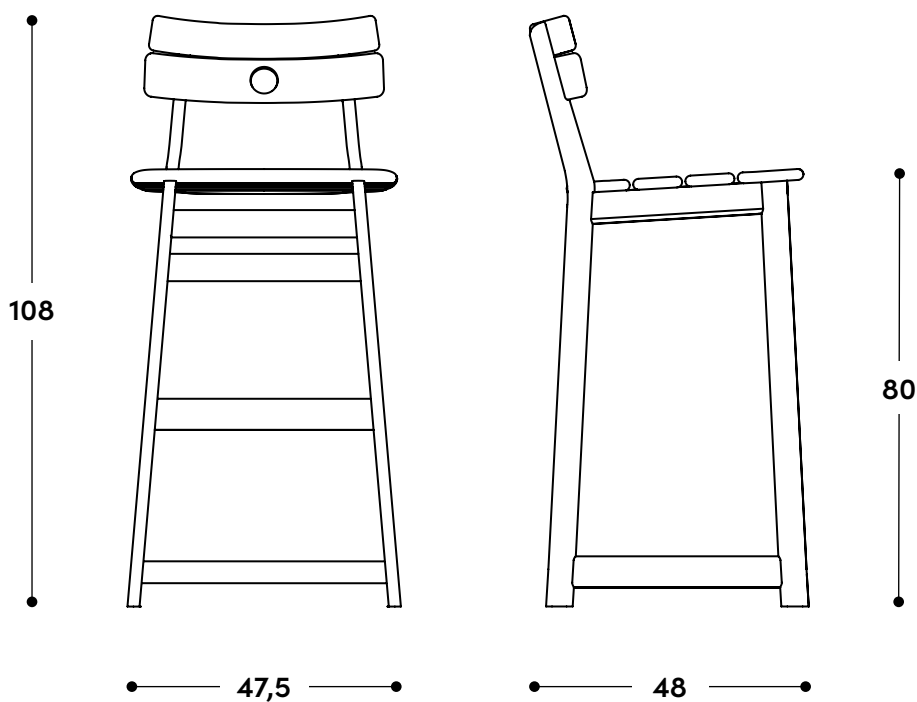

↔ Dimensões gerais

47,5 x 48 x 98h (cm)
Disponível nas variações baixa e alta,
descritas neste documento.

📦 Materiais e fabricação

Estrutura em madeira maciça.

© Copyright

"A linha de mobiliário Sergio Rodrigues é concessão da Lin Brasil Indústria e Comércio de Móveis Ltda que produz e comercializa com exclusividade a linha dentro do território brasileiro e para o exterior e é protegida pela lei de direitos autorais, sendo passível de sanções legais tanto na esfera cível como na criminal, servindo o presente termo para afastar qualquer alegação de boa-fé no uso não autorizado das Peças em questão nos termos do artigo 159 e 1518 do Código Civil."

↔ Dimensões gerais

47,5 x 48 x 108h (cm)
Disponível nas variações baixa e média,
descritas neste documento.

📦 Materiais e fabricação

Estrutura em madeira maciça.

© Copyright

"A linha de mobiliário Sergio Rodrigues é concessão da Lin Brasil Indústria e Comércio de Móveis Ltda que produz e comercializa com exclusividade a linha dentro do território brasileiro e para o exterior e é protegida pela lei de direitos autorais, sendo passível de sanções legais tanto na esfera cível como na criminal, servindo o presente termo para afastar qualquer alegação de boa-fé no uso não autorizado das Peças em questão nos termos do artigo 159 e 1518 do Código Civil."

↔ Overall dimensions

47,5 x 48 x 88h (cm)

Available in medium and high versions,
described in this document.

📦 Materials and production

Solid wood frame.

© Copyright

"The Sergio Rodrigues furniture line is licensed to Lin Brasil Indústria e Comércio de Móveis Ltda., which exclusively produces and markets the line within Brazilian territory and abroad, and is protected by copyright law, being subject to legal sanctions in both the civil and criminal spheres. This statement serves to prevent any allegation of good faith in the unauthorized use of the pieces in question, pursuant to Articles 159 and 1518 of the Civil Code."