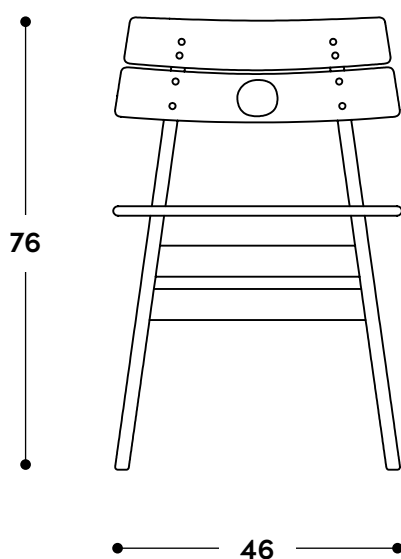

Cadeira Tajá 1978

↔ Dimensões gerais

46 x 47,5 x 76h (cm)

📦 Materiais e fabricação

Estrutura em madeira maciça.

© Copyright

"A linha de mobiliário Sergio Rodrigues é concessão da Lin Brasil Indústria e Comércio de Móveis Ltda que produz e comercializa com exclusividade a linha dentro do território brasileiro e para o exterior e é protegida pela lei de direitos autorais, sendo passível de sanções legais tanto na esfera cível como na criminal, servindo o presente termo para afastar qualquer alegação de boa-fé no uso não autorizado das Peças em questão nos termos do artigo 159 e 1518 do Código Civil."

46 x 47,5 x 76h (cm)

📦 Materials and production

Solid wood frame.

© Copyright

"The Sergio Rodrigues furniture line is licensed to Lin Brasil Indústria e Comércio de Móveis Ltda., which exclusively produces and markets the line within Brazilian territory and abroad, and is protected by copyright law, being subject to legal sanctions in both the civil and criminal spheres. This statement serves to prevent any allegation of good faith in the unauthorized use of the pieces in question, pursuant to Articles 159 and 1518 of the Civil Code."