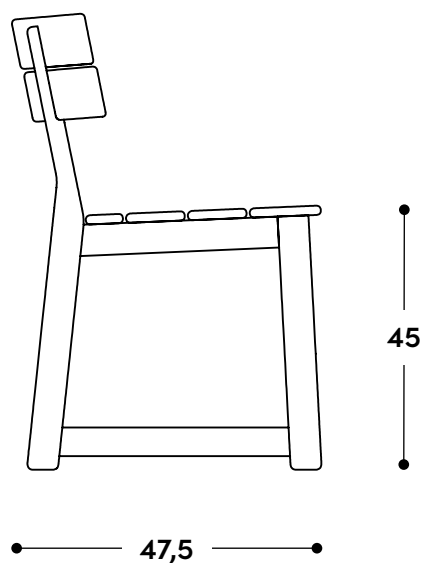

Cadeira Tajá 1978

↔ Dimensões gerais

46 x 47,5 x 76h (cm)

📦 Materiais e fabricação

Estrutura em madeira maciça.

© Copyright

"A linha de mobiliário Sergio Rodrigues é concessão da Lin Brasil Indústria e Comércio de Móveis Ltda que produz e comercializa com exclusividade a linha dentro do território brasileiro e para o exterior e é protegida pela lei de direitos autorais, sendo passível de sanções legais tanto na esfera cível como na criminal, servindo o presente termo para afastar qualquer alegação de boa-fé no uso não autorizado das Peças em questão nos termos do artigo 159 e 1518 do Código Civil."

46 x 47,5 x 76h (cm)

📦 Materials and production

Solid wood frame.

© Copyright

"The Sergio Rodrigues furniture line is licensed to Lin Brasil Indústria e Comércio de Móveis Ltda., which exclusively produces and markets the line within Brazilian territory and abroad, and is protected by copyright law, being subject to legal sanctions in both the civil and criminal spheres. This statement serves to prevent any allegation of good faith in the unauthorized use of the pieces in question, pursuant to Articles 159 and 1518 of the Civil Code."