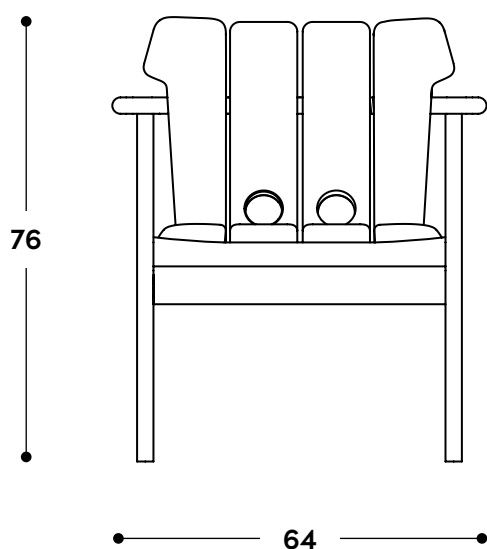

Poltrona Tajá 1978

↔ Dimensões gerais

64 x 67 x 76h (cm)

📦 Materiais e fabricação

Estrutura em madeira maciça.

© Copyright

"A linha de mobiliário Sergio Rodrigues é concessão da Lin Brasil Indústria e Comércio de Móveis Ltda que produz e comercializa com exclusividade a linha dentro do território brasileiro e para o exterior e é protegida pela lei de direitos autorais, sendo passível de sanções legais tanto na esfera cível como na criminal, servindo o presente termo para afastar qualquer alegação de boa-fé no uso não autorizado das Peças em questão nos termos do artigo 159 e 1518 do Código Civil."

↔ Overall dimensions

64 x 67 x 76h (cm)

📦 Materials and production

Solid wood frame.

© Copyright

"The Sergio Rodrigues furniture line is licensed to Lin Brasil Indústria e Comércio de Móveis Ltda., which exclusively produces and markets the line within Brazilian territory and abroad, and is protected by copyright law, being subject to legal sanctions in both the civil and criminal spheres. This statement serves to prevent any allegation of good faith in the unauthorized use of the pieces in question, pursuant to Articles 159 and 1518 of the Civil Code."