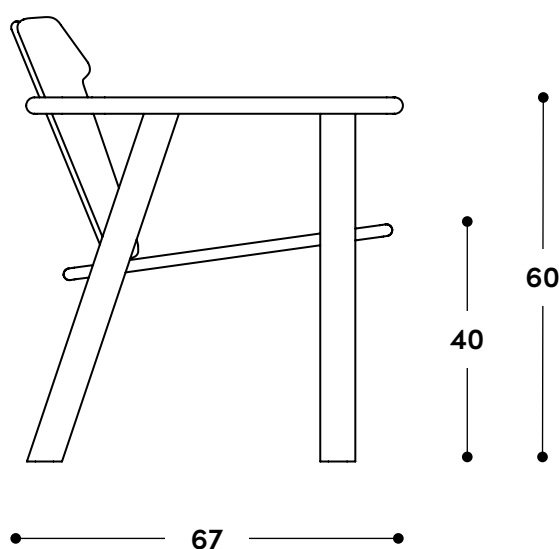

Poltrona Tajá 1978

↔ Dimensões gerais

64 x 67 x 76h (cm)

📦 Materiais e fabricação

Estrutura em madeira maciça.

© Copyright

"A linha de mobiliário Sergio Rodrigues é concessão da Lin Brasil Indústria e Comércio de Móveis Ltda que produz e comercializa com exclusividade a linha dentro do território brasileiro e para o exterior e é protegida pela lei de direitos autorais, sendo passível de sanções legais tanto na esfera cível como na criminal, servindo o presente termo para afastar qualquer alegação de boa-fé no uso não autorizado das Peças em questão nos termos do artigo 159 e 1518 do Código Civil."

↔ Overall dimensions

64 x 67 x 76h (cm)

📦 Materials and production

Solid wood frame.

© Copyright

"The Sergio Rodrigues furniture line is licensed to Lin Brasil Indústria e Comércio de Móveis Ltda., which exclusively produces and markets the line within Brazilian territory and abroad, and is protected by copyright law, being subject to legal sanctions in both the civil and criminal spheres. This statement serves to prevent any allegation of good faith in the unauthorized use of the pieces in question, pursuant to Articles 159 and 1518 of the Civil Code."