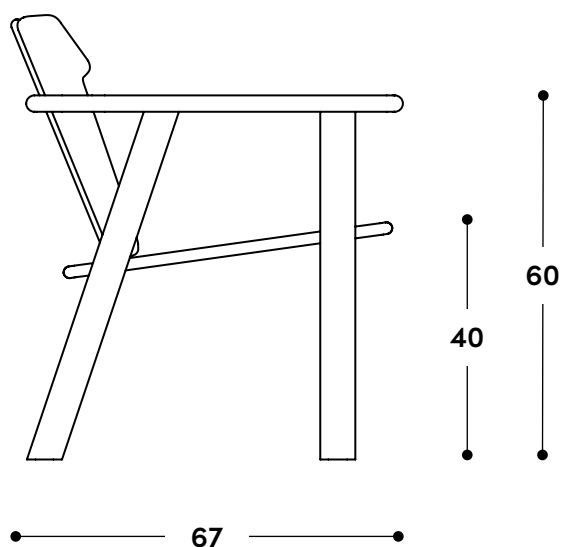

Poltrona Tajá 1978

↔ Dimensões gerais

64 x 67 x 76h (cm)

📦 Materiais e fabricação

Estrutura em madeira maciça.

© Copyright

"A linha de mobiliário Sergio Rodrigues é concessão da Lin Brasil Indústria e Comércio de Móveis Ltda que produz e comercializa com exclusividade a linha dentro do território brasileiro e para o exterior e é protegida pela lei de direitos autorais, sendo passível de sanções legais tanto na esfera cível como na criminal, servindo o presente termo para afastar qualquer alegação de boa-fé no uso não autorizado das Peças em questão nos termos do artigo 159 e 1518 do Código Civil."

↔ Overall dimensions

64 x 67 x 76h (cm)

📦 Materials and production

Solid wood frame.

© Copyright

"The Sergio Rodrigues furniture line is licensed to Lin Brasil Indústria e Comércio de Móveis Ltda., which exclusively produces and markets the line within Brazilian territory and abroad, and is protected by copyright law, being subject to legal sanctions in both the civil and criminal spheres. This statement serves to prevent any allegation of good faith in the unauthorized use of the pieces in question, pursuant to Articles 159 and 1518 of the Civil Code."