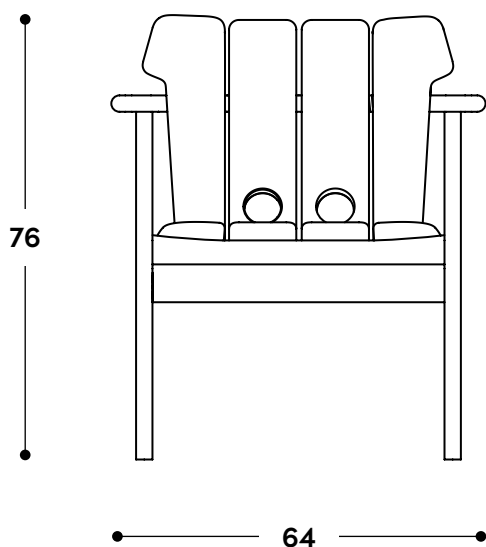

Poltrona Tajá 1978

↔ Dimensões gerais

64 x 67 x 76h (cm)

📦 Materiais e fabricação

Estrutura em madeira maciça.

© Copyright

"A linha de mobiliário Sergio Rodrigues é concessão da Lin Brasil Indústria e Comércio de Móveis Ltda que produz e comercializa com exclusividade a linha dentro do território brasileiro e para o exterior e é protegida pela lei de direitos autorais, sendo passível de sanções legais tanto na esfera cível como na criminal, servindo o presente termo para afastar qualquer alegação de boa-fé no uso não autorizado das Peças em questão nos termos do artigo 159 e 1518 do Código Civil."

↔ Overall dimensions

64 x 67 x 76h (cm)

📦 Materials and production

Solid wood frame.

© Copyright

"The Sergio Rodrigues furniture line is licensed to Lin Brasil Indústria e Comércio de Móveis Ltda., which exclusively produces and markets the line within Brazilian territory and abroad, and is protected by copyright law, being subject to legal sanctions in both the civil and criminal spheres. This statement serves to prevent any allegation of good faith in the unauthorized use of the pieces in question, pursuant to Articles 159 and 1518 of the Civil Code."