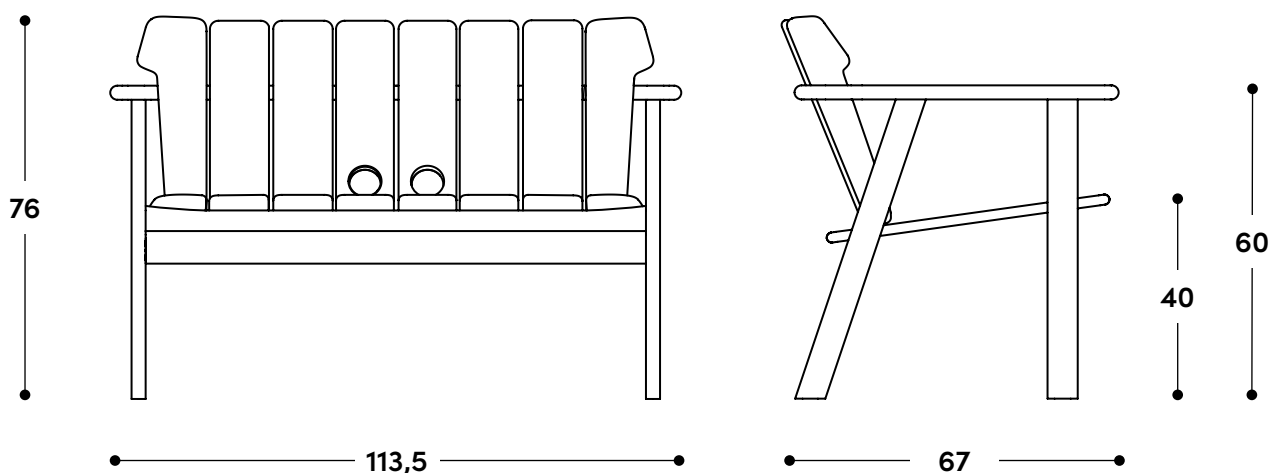

Tajá sofa 1978

↔ Overall dimensions

113,5 x 67 x 76h (cm)

📦 Materials and production

Solid wood frame.

© Copyright

"The Sergio Rodrigues furniture line is licensed to Lin Brasil Indústria e Comércio de Móveis Ltda., which exclusively produces and markets the line within Brazilian territory and abroad, and is protected by copyright law, being subject to legal sanctions in both the civil and criminal spheres. This statement serves to prevent any allegation of good faith in the unauthorized use of the pieces in question, pursuant to Articles 159 and 1518 of the Civil Code."

⊕ Information

Warranty information available at:

www.linbrasil.com.br/faq-linbrasil

For more information about the product, please contact us by email at:

contato@linbrasil.com.br