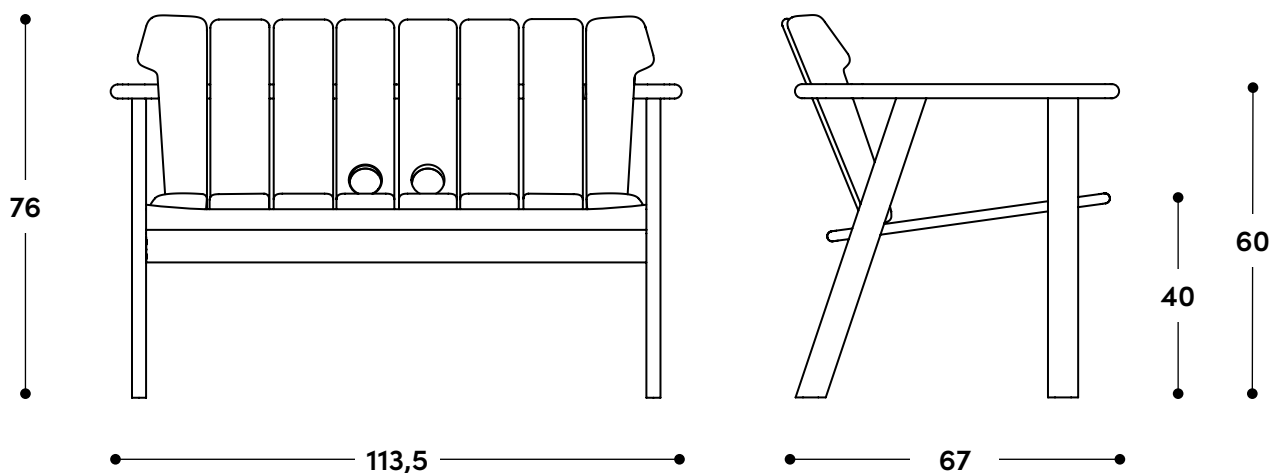

Sofá Tajá 1978

↔ Dimensões gerais

113,5 x 67 x 76h (cm)

📦 Materiais e fabricação

Estrutura em madeira maciça.

© Copyright

"A linha de mobiliário Sergio Rodrigues é concessão da Lin Brasil Indústria e Comércio de Móveis Ltda que produz e comercializa com exclusividade a linha dentro do território brasileiro e para o exterior e é protegida pela lei de direitos autorais, sendo passível de sanções legais tanto na esfera cível como na criminal, servindo o presente termo para afastar qualquer alegação de boa-fé no uso não autorizado das Peças em questão nos termos do artigo 159 e 1518 do Código Civil."

113,5 x 67 x 76h (cm)

📦 Materials and production

Solid wood frame.

© Copyright

"The Sergio Rodrigues furniture line is licensed to Lin Brasil Indústria e Comércio de Móveis Ltda., which exclusively produces and markets the line within Brazilian territory and abroad, and is protected by copyright law, being subject to legal sanctions in both the civil and criminal spheres. This statement serves to prevent any allegation of good faith in the unauthorized use of the pieces in question, pursuant to Articles 159 and 1518 of the Civil Code."