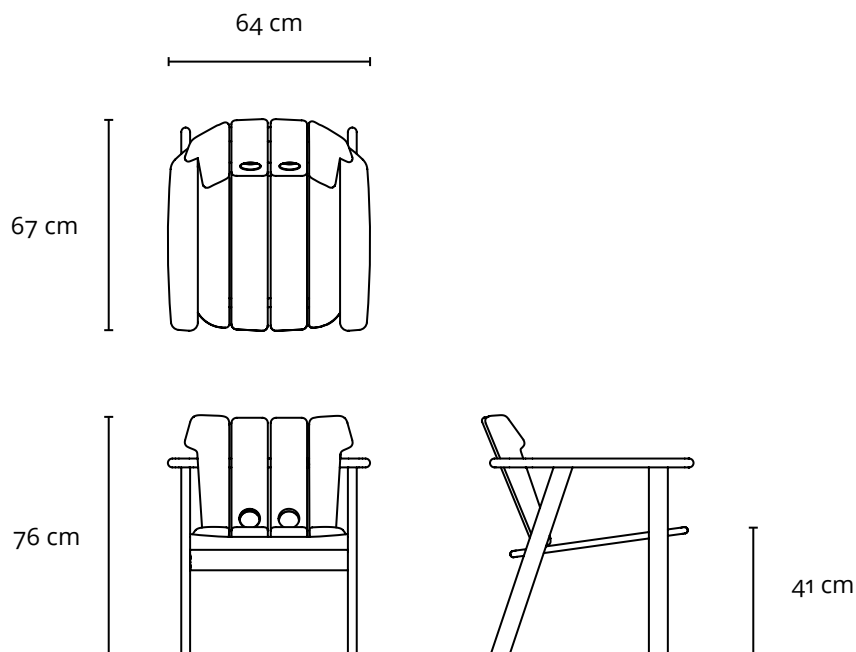

TAJÁ ARMCHAIR

1978

PRODUCT INFO

DIMENSIONS

- 64 x 67 x 76h (cm)
- 25 x 26.5 x 30 (inches)

PRODUCT DESCRIPTION

- Solid wood frame.

* The inch measurements are approximate for better picturing the dimensions. Only the centimeters measurements are accurate.

LinBrasil Licensed by Sergio Rodrigues © Todos os direitos reservados.

POLTRONA TAJÁ

1978

DESCRIÇÃO TÉCNICA

DIMENSÕES

- 64 x 67 x 76h (cm)

MATERIAIS E FABRICAÇÃO

- Estrutura em madeira maciça.