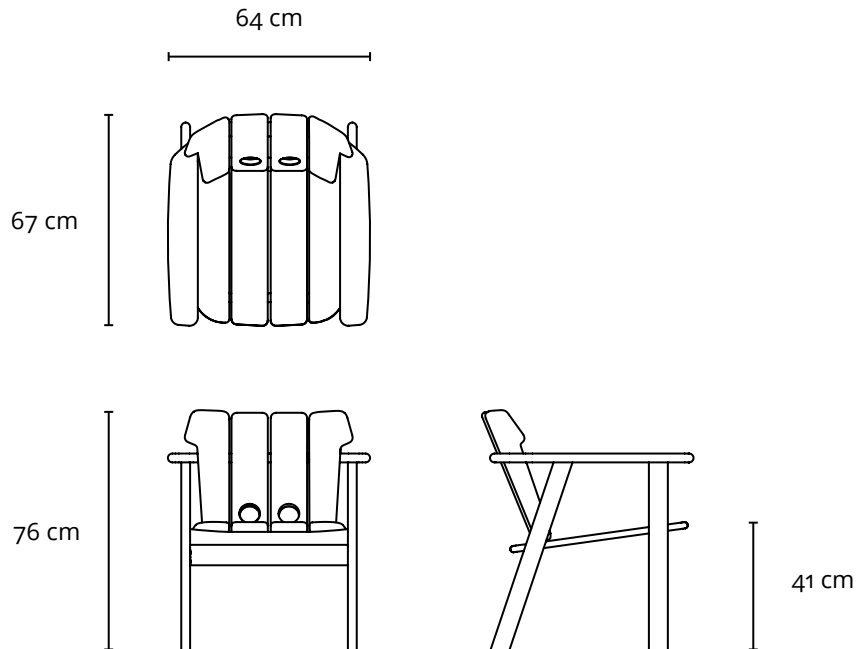

TAJÁ ARMCHAIR

1978

PRODUCT INFO

DIMENSIONS

- 64 x 67 x 76h (cm)
- 25 x 26.5 x 30 (inches)

PRODUCT DESCRIPTION

- Solid wood frame.

* The inch measurements are approximate for better picturing the dimensions. Only the centimeters measurements are accurate.

LinBrasil Licensed by Sergio Rodrigues © Todos os direitos reservados.

POLTRONA TAJÁ

1978

DESCRIÇÃO TÉCNICA

DIMENSÕES

- 64 x 67 x 76h (cm)

MATERIAIS E FABRICAÇÃO

- Estrutura em madeira maciça.