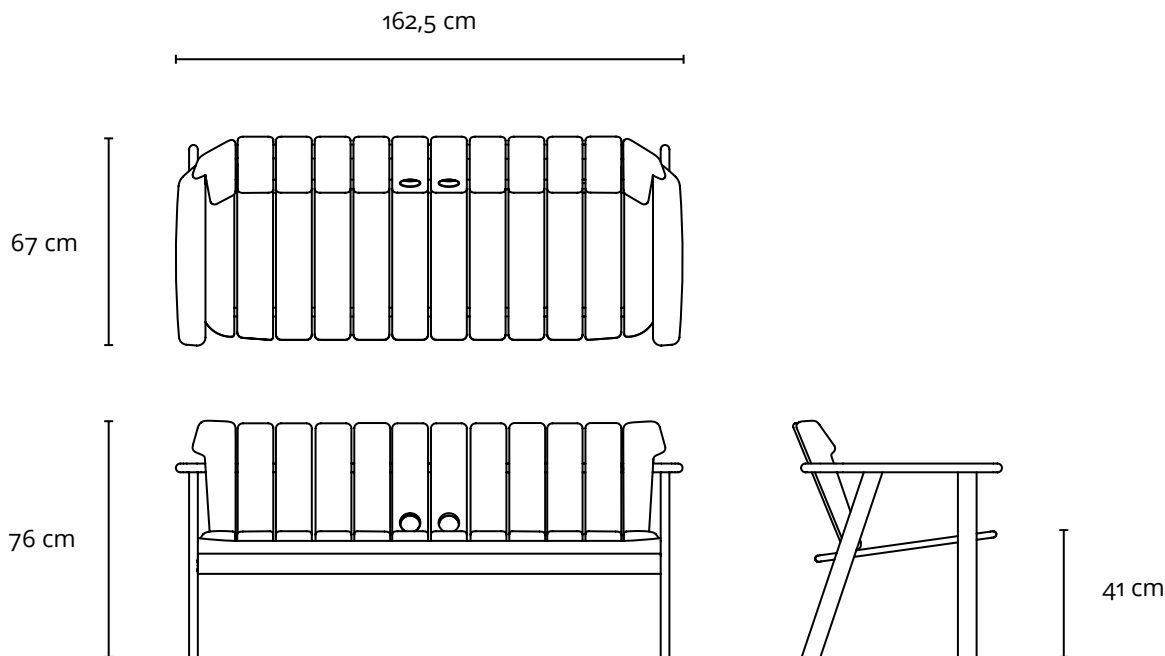

TAJÁ SOFA *(Two seats)*

1978

PRODUCT INFO

DIMENSIONS

- 113,5 x 67 x 76h (cm)
- 44.5 x 26.5 x 30 (inches)

PRODUCT DESCRIPTION

- Solid wood frame.

* The inch measurements are approximate for better picturing the dimensions. Only the centimeters measurements are accurate.

LinBrasil Licensed by Sergio Rodrigues © Todos os direitos reservados.

SOFÁ TAJÁ (Dois Lugares)

1978

DESCRIÇÃO TÉCNICA

DIMENSÕES

- 113,5 x 67 x 76h (cm)
- Altura do assento 41 cm

MATERIAIS E FABRICAÇÃO

- Estrutura em madeira maciça.

LinBrasil Licensed by Sergio Rodrigues © Todos os direitos reservados.

SOFÁ TAJÁ (Três Lugares)

1978

DESCRIÇÃO TÉCNICA

DIMENSÕES

- 162,5 x 67 x 76h (cm)
- Altura do assento 41 cm

MATERIAIS E FABRICAÇÃO

- Estrutura em madeira maciça.

LinBrasil Licensed by Sergio Rodrigues © Todos os direitos reservados.

SOFÁ TAJÁ (3+ Lugares)

1978

DESCRIÇÃO TÉCNICA

DIMENSÕES

- 187,5 x 67 x 76h (cm)
- Altura do assento 41 cm

MATERIAIS E FABRICAÇÃO

- Estrutura em madeira maciça.