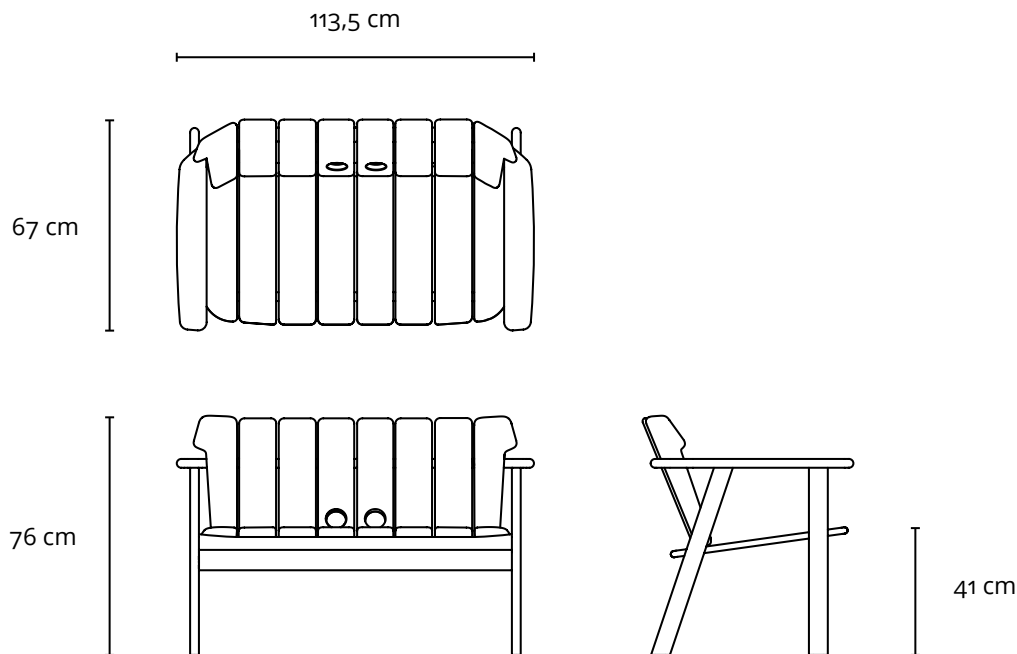

TAJÁ SOFA *(Two seats)*

1978

PRODUCT INFO

DIMENSIONS

- 113,5 x 67 x 76h (cm)
- 44.5 x 26.5 x 30 (inches)

PRODUCT DESCRIPTION

- Solid wood frame.

* The inch measurements are approximate for better picturing the dimensions. Only the centimeters measurements are accurate.

LinBrasil Licensed by Sergio Rodrigues © Todos os direitos reservados.

TAJÁ SOFA (3+ seats)

1978

PRODUCT INFO

DIMENSIONS

- 187,5 x 67 x 76h (cm)
- 73.5 x 26.5 x 30 (inches)

PRODUCT DESCRIPTION

- Solid wood frame.

LinBrasil Licensed by Sergio Rodrigues © Todos os direitos reservados.

SOFÁ TAJÁ (Dois Lugares)

1978

DESCRIÇÃO TÉCNICA

DIMENSÕES

- 113,5 x 67 x 76h (cm)
- Altura do assento 41 cm

MATERIAIS E FABRICAÇÃO

- Estrutura em madeira maciça.

LinBrasil Licensed by Sergio Rodrigues © Todos os direitos reservados.

SOFÁ TAJÁ (3+ Lugares)

1978

DESCRIÇÃO TÉCNICA

DIMENSÕES

- 187,5 x 67 x 76h (cm)
- Altura do assento 41 cm

MATERIAIS E FABRICAÇÃO

- Estrutura em madeira maciça.