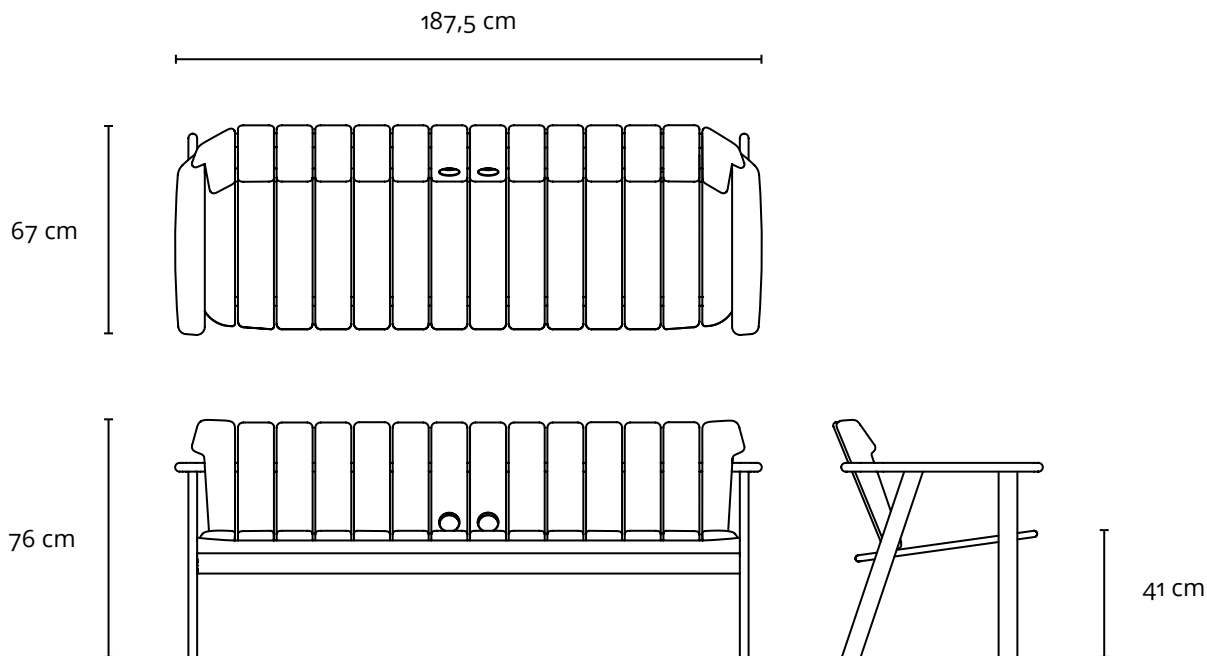

TAJÁ SOFA *(Two seats)*

1978

PRODUCT INFO

DIMENSIONS

- 113,5 x 67 x 76h (cm)
- 44.5 x 26.5 x 30 (inches)

PRODUCT DESCRIPTION

- Solid wood frame.

* The inch measurements are approximate for better picturing the dimensions. Only the centimeters measurements are accurate.

LinBrasil Licensed by Sergio Rodrigues © Todos os direitos reservados.

SOFÁ TAJÁ (Três Lugares)

1978

DESCRIÇÃO TÉCNICA

DIMENSÕES

- 162,5 x 67 x 76h (cm)
- Altura do assento 41 cm

MATERIAIS E FABRICAÇÃO

- Estrutura em madeira maciça.

LinBrasil Licensed by Sergio Rodrigues © Todos os direitos reservados.

SOFÁ TAJÁ (3+ Lugares)

1978

DESCRIÇÃO TÉCNICA

DIMENSÕES

- 187,5 x 67 x 76h (cm)
- Altura do assento 41 cm

MATERIAIS E FABRICAÇÃO

- Estrutura em madeira maciça.