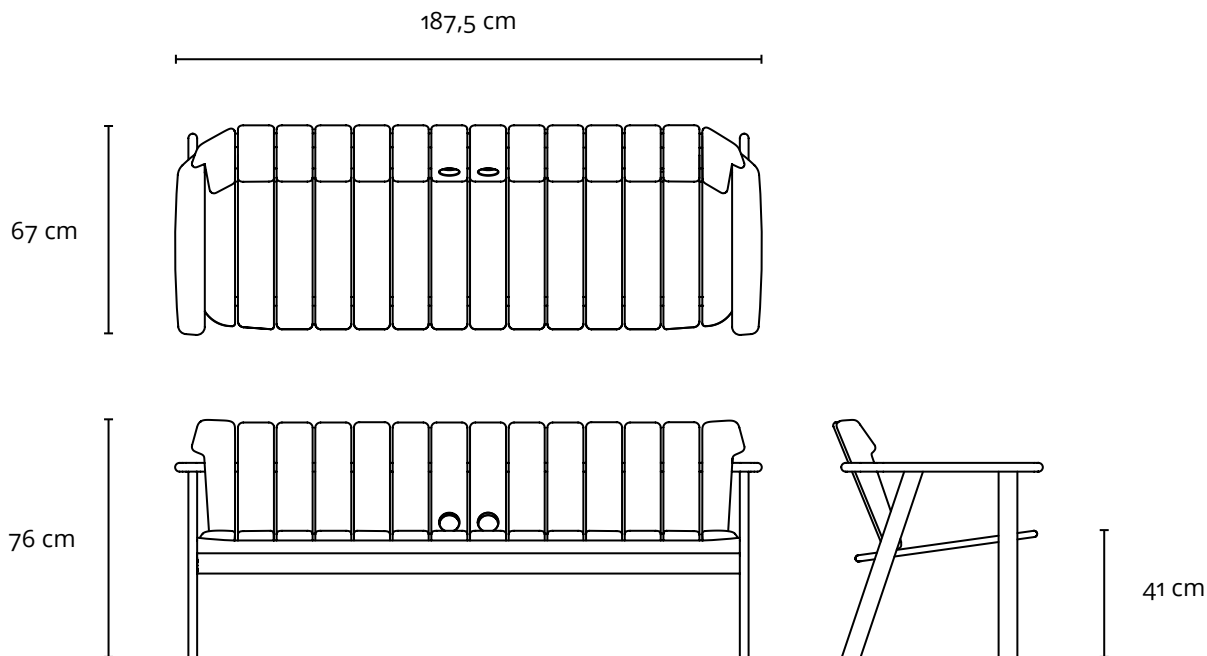

TAJÁ SOFA *(Two seats)*

1978

PRODUCT INFO

DIMENSIONS

- 113,5 x 67 x 76h (cm)
- 44.5 x 26.5 x 30 (inches)

PRODUCT DESCRIPTION

- Solid wood frame.

* The inch measurements are approximate for better picturing the dimensions. Only the centimeters measurements are accurate.

LinBrasil Licensed by Sergio Rodrigues © Todos os direitos reservados.

TAJÁ SOFA (3+ seats)

1978

PRODUCT INFO

DIMENSIONS

- 187,5 x 67 x 76h (cm)
- 73.5 x 26.5 x 30 (inches)

PRODUCT DESCRIPTION

- Solid wood frame.

LinBrasil Licensed by Sergio Rodrigues © Todos os direitos reservados.

SOFÁ TAJÁ (Dois Lugares)

1978

DESCRIÇÃO TÉCNICA

DIMENSÕES

- 113,5 x 67 x 76h (cm)
- Altura do assento 41 cm

MATERIAIS E FABRICAÇÃO

- Estrutura em madeira maciça.

LinBrasil Licensed by Sergio Rodrigues © Todos os direitos reservados.

SOFÁ TAJÁ (3+ Lugares)

1978

DESCRIÇÃO TÉCNICA

DIMENSÕES

- 187,5 x 67 x 76h (cm)
- Altura do assento 41 cm

MATERIAIS E FABRICAÇÃO

- Estrutura em madeira maciça.