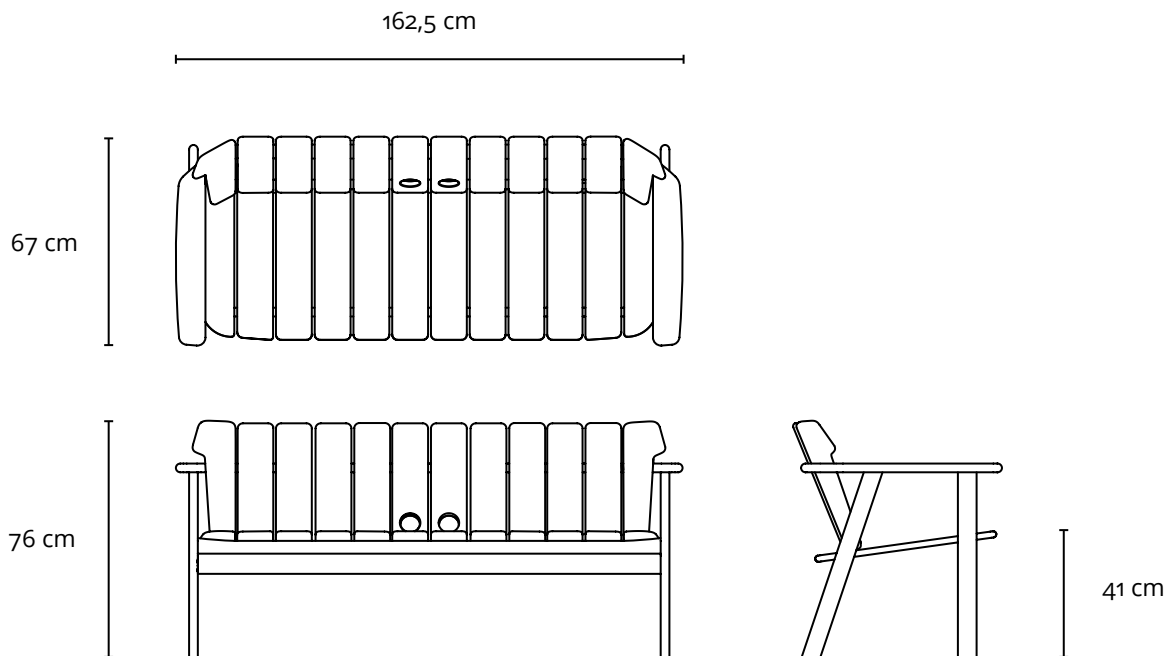

TAJÁ SOFA *(Two seats)*

1978

PRODUCT INFO

DIMENSIONS

- 113,5 x 67 x 76h (cm)
- 44.5 x 26.5 x 30 (inches)

PRODUCT DESCRIPTION

- Solid wood frame.

* The inch measurements are approximate for better picturing the dimensions. Only the centimeters measurements are accurate.

LinBrasil Licensed by Sergio Rodrigues © Todos os direitos reservados.

TAJÁ SOFA *(Three seats)*

1978

PRODUCT INFO

DIMENSIONS

- 162,5 x 67 x 76h (cm)
- 64 x 26.5 x 30 (inches)

PRODUCT DESCRIPTION

- Solid wood frame.

LinBrasil Licensed by Sergio Rodrigues © Todos os direitos reservados.

SOFÁ TAJÁ (Três Lugares)

1978

DESCRIÇÃO TÉCNICA

DIMENSÕES

- 162,5 x 67 x 76h (cm)
- Altura do assento 41 cm

MATERIAIS E FABRICAÇÃO

- Estrutura em madeira maciça.

LinBrasil Licensed by Sergio Rodrigues © Todos os direitos reservados.

SOFÁ TAJÁ (3+ Lugares)

1978

DESCRIÇÃO TÉCNICA

DIMENSÕES

- 187,5 x 67 x 76h (cm)
- Altura do assento 41 cm

MATERIAIS E FABRICAÇÃO

- Estrutura em madeira maciça.