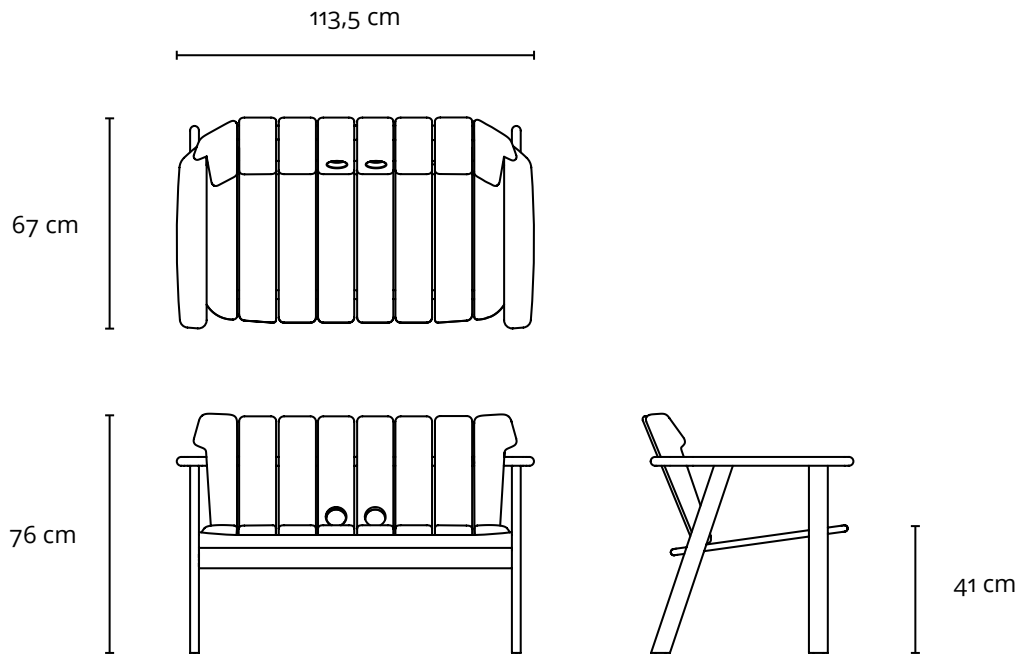

TAJÁ SOFA *(Two seats)*

1978

PRODUCT INFO

DIMENSIONS

- 113,5 x 67 x 76h (cm)
- 44.5 x 26.5 x 30 (inches)

PRODUCT DESCRIPTION

- Solid wood frame.

* The inch measurements are approximate for better picturing the dimensions. Only the centimeters measurements are accurate.

LinBrasil Licensed by Sergio Rodrigues © Todos os direitos reservados.

TAJÁ SOFA *(Three seats)*

1978

PRODUCT INFO

DIMENSIONS

- 162,5 x 67 x 76h (cm)
- 64 x 26.5 x 30 (inches)

PRODUCT DESCRIPTION

- Solid wood frame.

LinBrasil Licensed by Sergio Rodrigues © Todos os direitos reservados.

SOFÁ TAJÁ (Três Lugares)

1978

DESCRIÇÃO TÉCNICA

DIMENSÕES

- 162,5 x 67 x 76h (cm)
- Altura do assento 41 cm

MATERIAIS E FABRICAÇÃO

- Estrutura em madeira maciça.

LinBrasil Licensed by Sergio Rodrigues © Todos os direitos reservados.

SOFÁ TAJÁ (3+ Lugares)

1978

DESCRIÇÃO TÉCNICA

DIMENSÕES

- 187,5 x 67 x 76h (cm)
- Altura do assento 41 cm

MATERIAIS E FABRICAÇÃO

- Estrutura em madeira maciça.