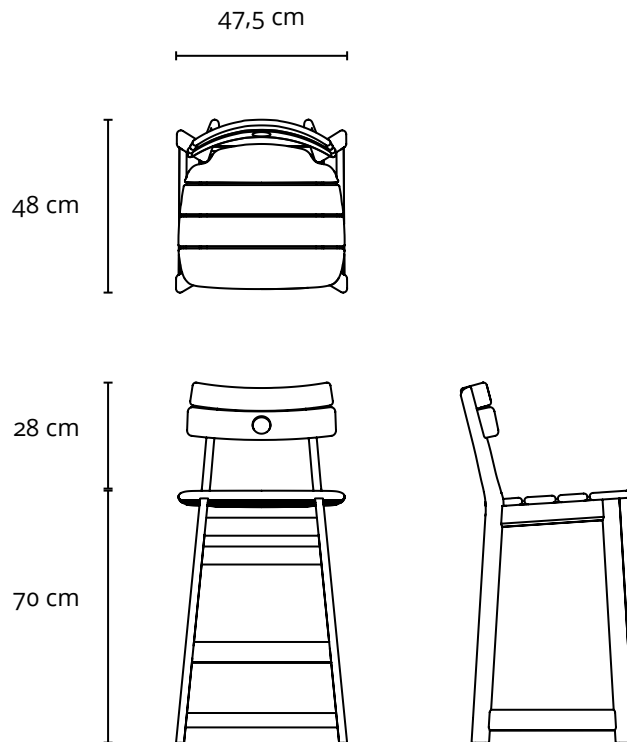

TAJÁ BAR STOOL (Low)

1978

PRODUCT INFO

DIMENSIONS

- 47,5 x 48 x 88h (cm)
- 18.5 x 19 x 35.5 (inches)
- Seat height 60 (cm) / 23.5 (inches)

PRODUCT DESCRIPTION

- Solid wood frame.

* The inch measurements are approximate for better picturing the dimensions. Only the centimeters measurements are accurate.

LinBrasil Licensed by Sergio Rodrigues © Todos os direitos reservados.

TAJÁ BAR STOOL (High)

1978

PRODUCT INFO

DIMENSIONS

- 47,5 x 48 x 108h (cm)
- 18.5 x 19 x 43.5 (inches)
- Seat height 80 (cm) / 31.5 (inches)

LinBrasil Licensed by Sergio Rodrigues © Todos os direitos reservados.

BANQUETA TAJÁ (Baixa)

1978

DESCRIÇÃO TÉCNICA

DIMENSÕES

- 47,5 x 48 x 88h (cm)
- Altura do assento 60 cm

MATERIAIS E FABRICAÇÃO

- Estrutura em madeira maciça.

LinBrasil Licensed by Sergio Rodrigues © Todos os direitos reservados.

BANQUETA TAJÁ (Padrão) 1978

DESCRIÇÃO TÉCNICA

DIMENSÕES

- 47,5 x 48 x 98h (cm)
- Altura do assento 70 cm

MATERIAIS E FABRICAÇÃO

- Estrutura em madeira maciça.