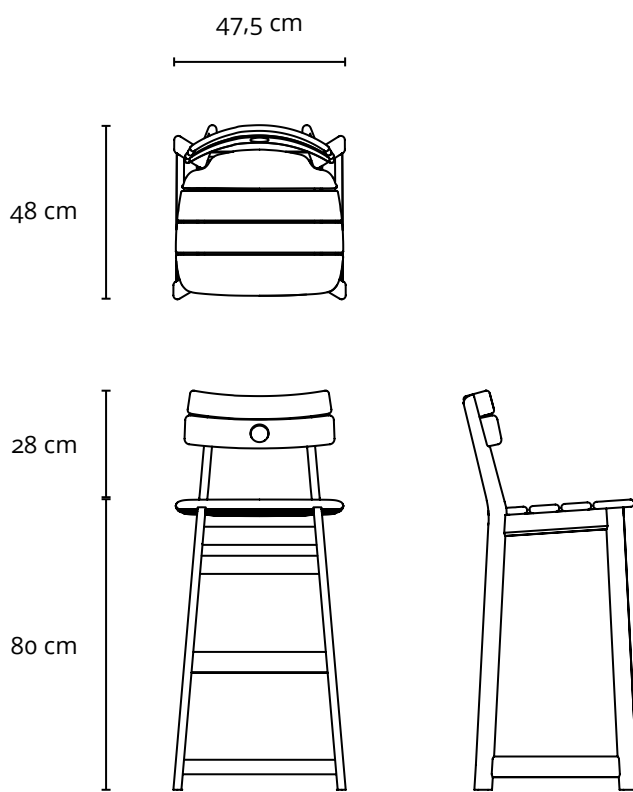

TAJÁ BAR STOOL (Low)

1978

PRODUCT INFO

DIMENSIONS

- 47,5 x 48 x 88h (cm)
- 18.5 x 19 x 35.5 (inches)
- Seat height 60 (cm) / 23.5 (inches)

PRODUCT DESCRIPTION

- Solid wood frame.

* The inch measurements are approximate for better picturing the dimensions. Only the centimeters measurements are accurate.

LinBrasil Licensed by Sergio Rodrigues © Todos os direitos reservados.

TAJÁ BAR STOOL (High)

1978

PRODUCT INFO

DIMENSIONS

- 47,5 x 48 x 108h (cm)
- 18.5 x 19 x 43.5 (inches)
- Seat height 80 (cm) / 31.5 (inches)

LinBrasil Licensed by Sergio Rodrigues © Todos os direitos reservados.

BANQUETA TAJÁ (Padrão) 1978

DESCRIÇÃO TÉCNICA

DIMENSÕES

- 47,5 x 48 x 98h (cm)
- Altura do assento 70 cm

MATERIAIS E FABRICAÇÃO

- Estrutura em madeira maciça.

LinBrasil Licensed by Sergio Rodrigues © Todos os direitos reservados.

BANQUETA TAJÁ (Alta)

1978

DESCRIÇÃO TÉCNICA

DIMENSÕES

- 47,5 x 48 x 108h (cm)
- Altura do assento 80 cm

MATERIAIS E FABRICAÇÃO

- Estrutura em madeira maciça.