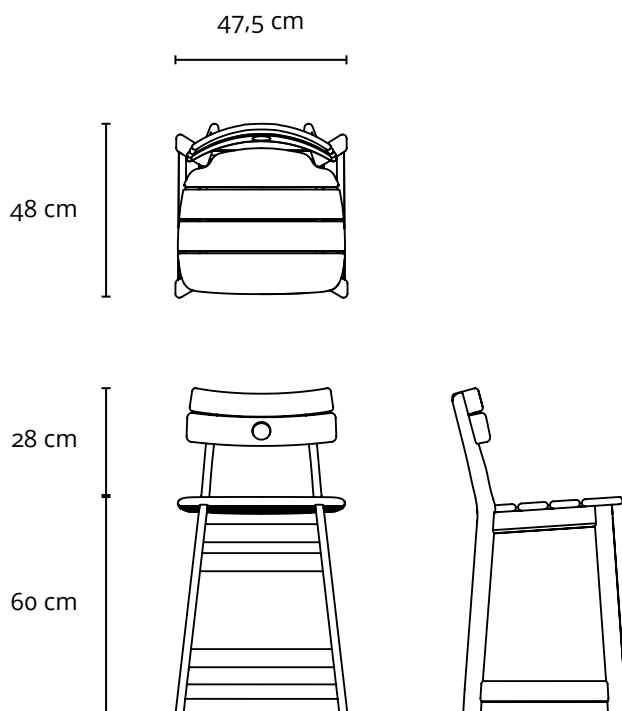

TAJÁ BAR STOOL (Low)

1978

PRODUCT INFO

DIMENSIONS

- 47,5 x 48 x 88h (cm)
- 18.5 x 19 x 35.5 (inches)
- Seat height 60 (cm) / 23.5 (inches)

PRODUCT DESCRIPTION

- Solid wood frame.

* The inch measurements are approximate for better picturing the dimensions. Only the centimeters measurements are accurate.

LinBrasil Licensed by Sergio Rodrigues © Todos os direitos reservados.

TAJÁ BAR STOOL (Standard)

1978

PRODUCT INFO

DIMENSIONS

- 47,5 x 48 x 98h (cm)
- 18.5 x 19 x 39.5 (inches)
- Seat height 70 (cm) / 27.5 (inches)

LinBrasil Licensed by Sergio Rodrigues © Todos os direitos reservados.

TAJÁ BAR STOOL (High)

1978

PRODUCT INFO

DIMENSIONS

- 47,5 x 48 x 108h (cm)
- 18.5 x 19 x 43.5 (inches)
- Seat height 80 (cm) / 31.5 (inches)

LinBrasil Licensed by Sergio Rodrigues © Todos os direitos reservados.

BANQUETA TAJÁ (Padrão) 1978

DESCRIÇÃO TÉCNICA

DIMENSÕES

- 47,5 x 48 x 98h (cm)
- Altura do assento 70 cm

MATERIAIS E FABRICAÇÃO

- Estrutura em madeira maciça.