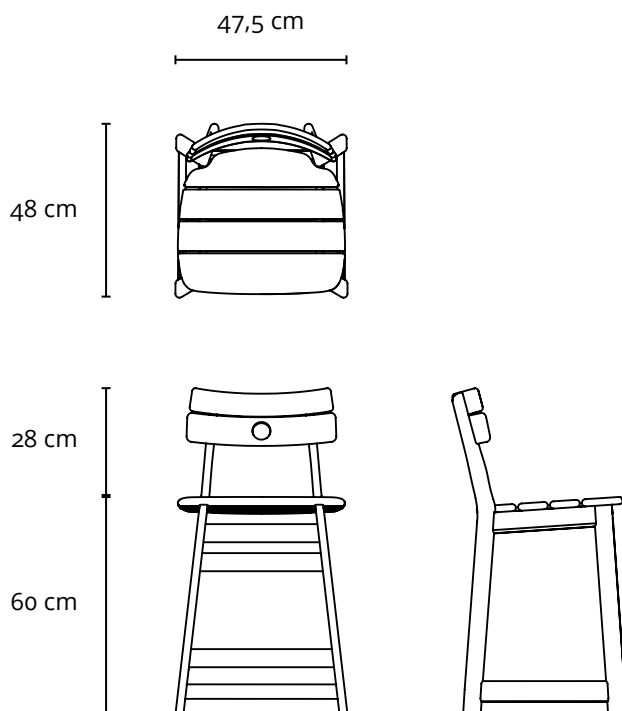

TAJÁ BAR STOOL (Low)

1978

PRODUCT INFO

DIMENSIONS

- 47,5 x 48 x 88h (cm)
- 18.5 x 19 x 35.5 (inches)
- Seat height 60 (cm) / 23.5 (inches)

PRODUCT DESCRIPTION

- Solid wood frame.

* The inch measurements are approximate for better picturing the dimensions. Only the centimeters measurements are accurate.

LinBrasil Licensed by Sergio Rodrigues © Todos os direitos reservados.

TAJÁ BAR STOOL (High)

1978

PRODUCT INFO

DIMENSIONS

- 47,5 x 48 x 108h (cm)
- 18.5 x 19 x 43.5 (inches)
- Seat height 80 (cm) / 31.5 (inches)

LinBrasil Licensed by Sergio Rodrigues © Todos os direitos reservados.

BANQUETA TAJÁ (Baixa)

1978

DESCRIÇÃO TÉCNICA

DIMENSÕES

- 47,5 x 48 x 88h (cm)
- Altura do assento 60 cm

MATERIAIS E FABRICAÇÃO

- Estrutura em madeira maciça.

LinBrasil Licensed by Sergio Rodrigues © Todos os direitos reservados.

BANQUETA TAJÁ (Padrão) 1978

DESCRIÇÃO TÉCNICA

DIMENSÕES

- 47,5 x 48 x 98h (cm)
- Altura do assento 70 cm

MATERIAIS E FABRICAÇÃO

- Estrutura em madeira maciça.