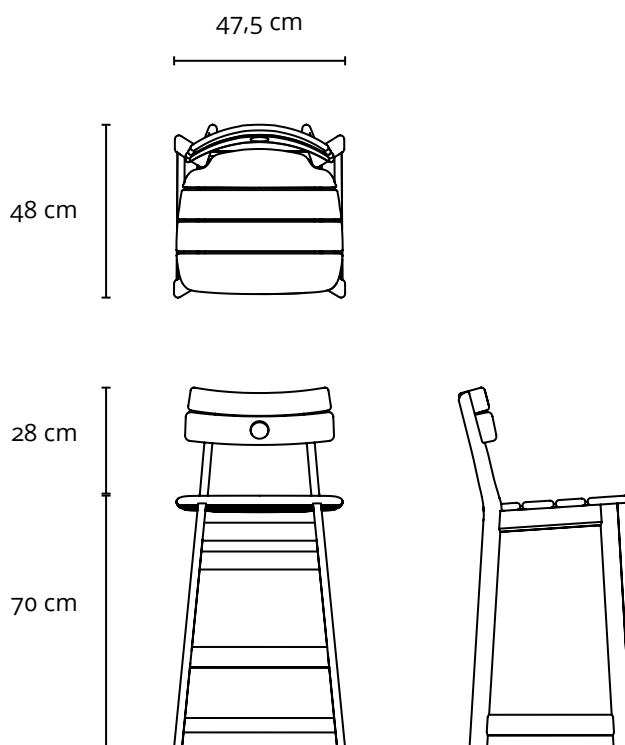

TAJÁ BAR STOOL (Low)

1978

PRODUCT INFO

DIMENSIONS

- 47,5 x 48 x 88h (cm)
- 18.5 x 19 x 35.5 (inches)
- Seat height 60 (cm) / 23.5 (inches)

PRODUCT DESCRIPTION

- Solid wood frame.

* The inch measurements are approximate for better picturing the dimensions. Only the centimeters measurements are accurate.

LinBrasil Licensed by Sergio Rodrigues © Todos os direitos reservados.

TAJÁ BAR STOOL (Standard)

1978

PRODUCT INFO

DIMENSIONS

- 47,5 x 48 x 98h (cm)
- 18.5 x 19 x 39.5 (inches)
- Seat height 70 (cm) / 27.5 (inches)

LinBrasil Licensed by Sergio Rodrigues © Todos os direitos reservados.

TAJÁ BAR STOOL (High)

1978

PRODUCT INFO

DIMENSIONS

- 47,5 x 48 x 108h (cm)
- 18.5 x 19 x 43.5 (inches)
- Seat height 80 (cm) / 31.5 (inches)

LinBrasil Licensed by Sergio Rodrigues © Todos os direitos reservados.

BANQUETA TAJÁ (Padrão) 1978

DESCRIÇÃO TÉCNICA

DIMENSÕES

- 47,5 x 48 x 98h (cm)
- Altura do assento 70 cm

MATERIAIS E FABRICAÇÃO

- Estrutura em madeira maciça.