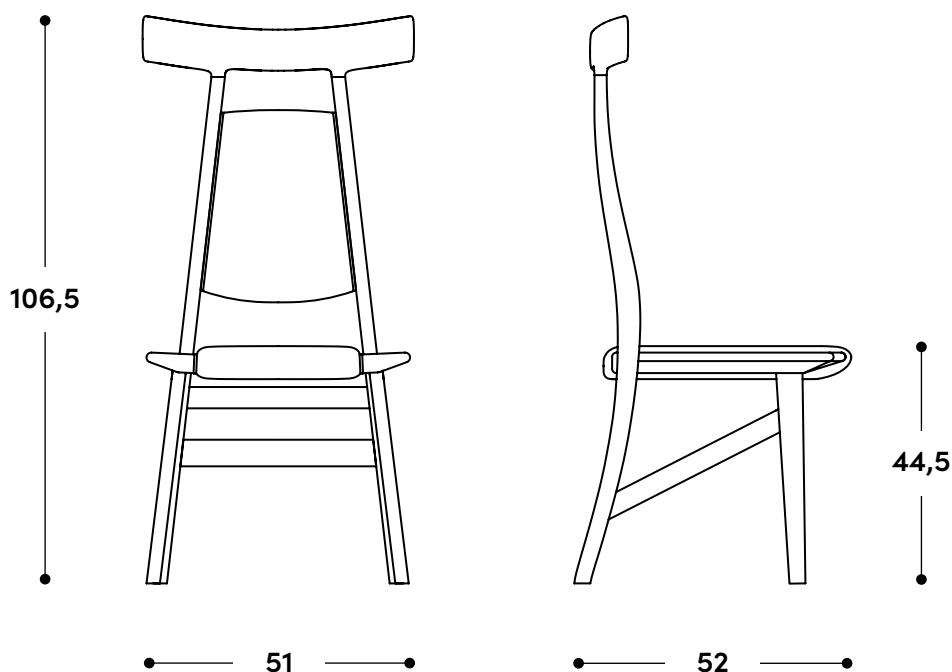

## Cadeira Bule 1990

### ↔ Dimensões gerais

51 x 52 x 106,5h (cm)

### ↔ Overall dimensions

51 x 52 x 106,5h (cm)