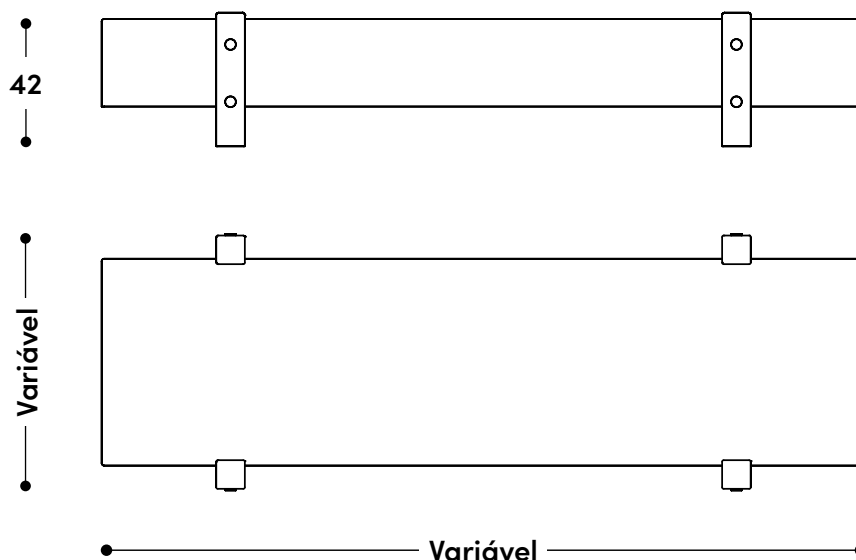

Banco Eleh 1965

↔ Dimensões gerais

Disponível em 9 variações de tamanho, formadas a partir da combinação de comprimento e largura (150, 160 ou 180cm x 60cm / 200, 220 ou 240cm x 65cm / 260, 280 ou 300cm x 70cm) por 42cm de altura.

📦 Materiais e fabricação

Estrutura em painel de fibra de madeira, encabeçado em madeira maciça e revestido por laminado de madeira. Pés em madeira maciça. Botões em aço inoxidável ou madeira.

© Copyright

Available in 9 size variations, formed by the combination of length and width (150, 160 or 180 cm × 60 cm / 200, 220 or 240 cm × 65 cm / 260, 280 or 300 cm × 70 cm), with a height of 42 cm.

📦 Materials and production