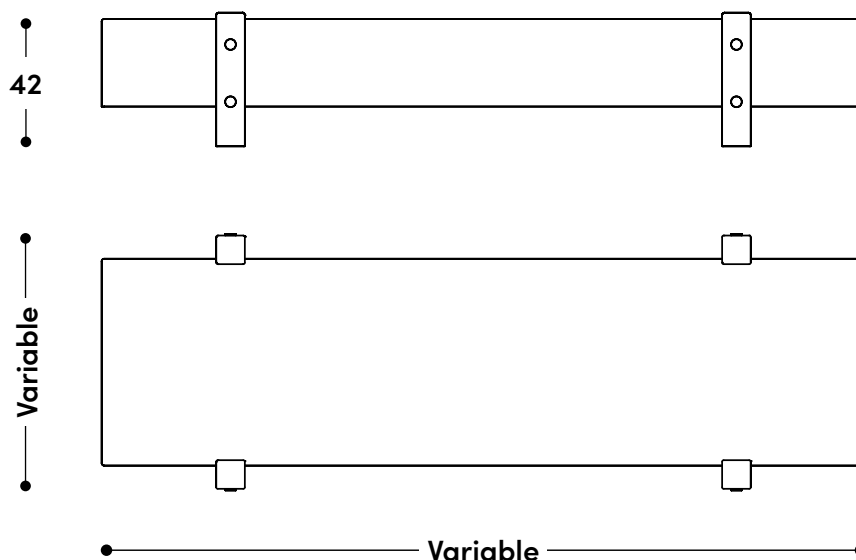

Eleh stool 1965

↔ Overall dimensions

Available in 9 size variations, formed by the combination of length and width (150, 160 or 180 cm × 60 cm / 200, 220 or 240 cm × 65 cm / 260, 280 or 300 cm × 70 cm), with a height of 42 cm.

📦 Materials and production

Wood fiber panel structure with solid wood edging, covered in wood veneer.
Solid wood feet.
Stainless steel or wood buttons.

© Copyright

"The Sergio Rodrigues furniture line is licensed to Lin Brasil Indústria e Comércio de Móveis Ltda., which exclusively produces and markets the line within Brazilian territory and abroad, and is protected by copyright law, being subject to legal sanctions in both the civil and criminal spheres. This statement serves to prevent any allegation of good faith in the unauthorized use of the pieces in question, pursuant to Articles 159 and 1518 of the Civil Code."

⊕ Information

Warranty information available at:
www.linbrasil.com.br/faq-linbrasil

For more information about the product, please contact us by email at:

contato@linbrasil.com.br