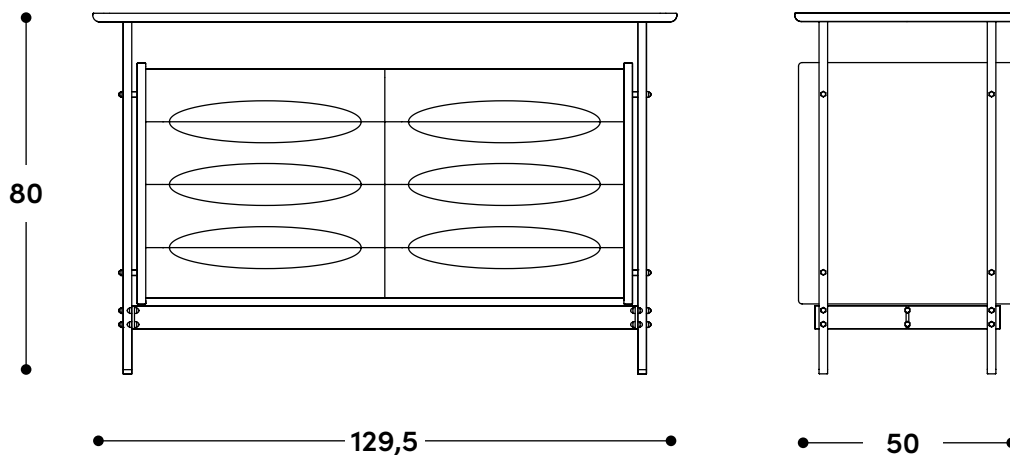

**Cômoda Mitzi**  
1965

↔ **Dimensões gerais**

129,5 x 50 x 80h (cm)

**Materiais e fabricação**

Tampo e caixa em painel de fibra de madeira, encabeçado em madeira maciça, revestido por laminado de madeira.  
Face frontal das gavetas em madeira maciça.  
Estrutura em latão.

### ↔ Overall dimensions

129,5 x 50 x 80h (cm)