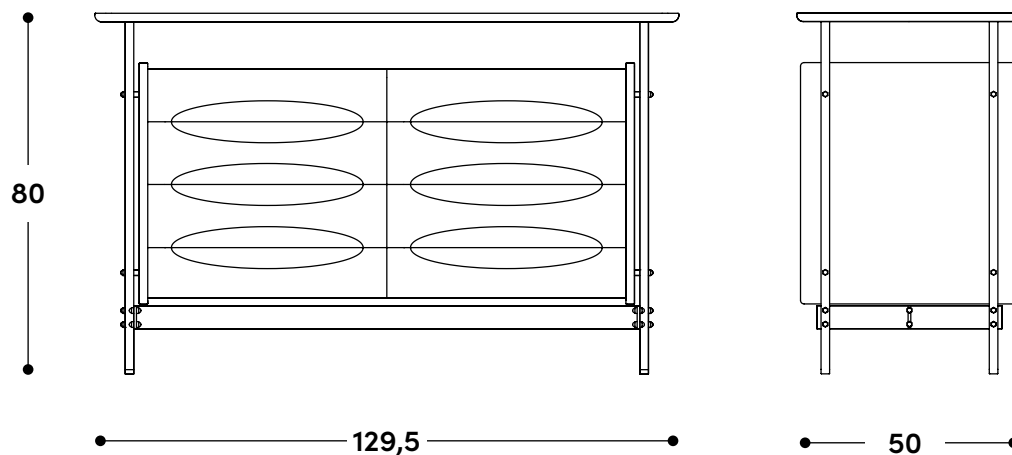

**Cômoda Mitzi**  
1965

↔ **Dimensões gerais**

129,5 x 50 x 80h (cm)

**Materiais e fabricação**

Tampo e caixa em painel de fibra de madeira, encabeçado em madeira maciça, revestido por laminado de madeira.  
Face frontal das gavetas em madeira maciça.  
Estrutura em latão.

### ↔ Overall dimensions

129,5 x 50 x 80h (cm)